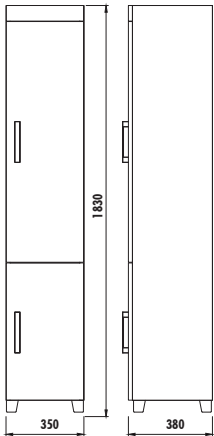

TEKNİK ÇİZİM

creavit.com.tr

f t i c /creavitTurkiye

Creavit önceden haber vermeksizin, ürünlerde ve teknik detaylarda değişiklik yapma hakkını saklı tutar. Renkler gerçekte olduğundan farklı görünebilir.

Kalite Yönetim Sistemi

Müşteri Memnuniyeti Belgesi

Çevre Yönetim Sistemi

İş Sağlığı ve Güvenliği Yönetim Sistemi

LGA

Alman Standartlarına Uygunluk Belgesi

kiwa

Hollanda Standartlarına Uygunluk Belgesi

GOST - R

Rusya Standartlarına Uygunluk Belgesi

UKRSEPRO

Ukrayna Standartlarına Uygunluk Belgesi

İsrail Standartlarına Uygunluk Belgesi

Nijerya Standartlarına Uygunluk Belgesi

Türk Standartlarına Uygunluk Belgesi