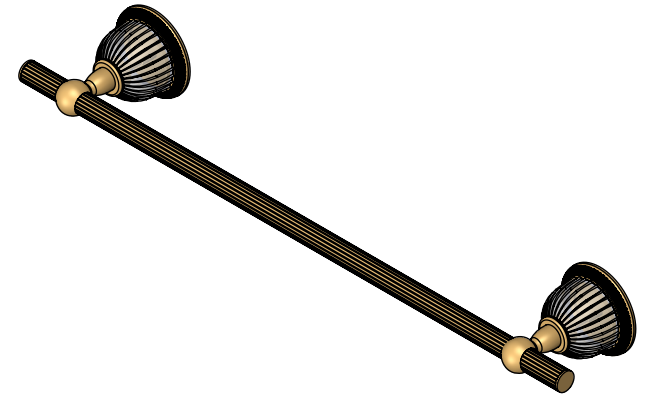

Collection : Coupole cristal

Porte-serviette une barre fixe, L.60cm.

Wall mounted single towel bar, L.60cm.

Ref : C68-508

CRISTAL & BRONZE

PARIS · 1937

25/08/2020-1