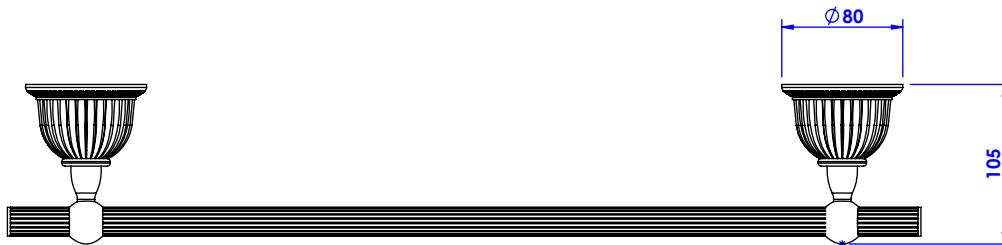

Collection : Coupole cristal

Porte-serviette une barre fixe, L.60cm.

Wall mounted single towel bar, L.60cm.

Ref : C68-508

CRISTAL & BRONZE

PARIS · 1937

25/08/2020-1