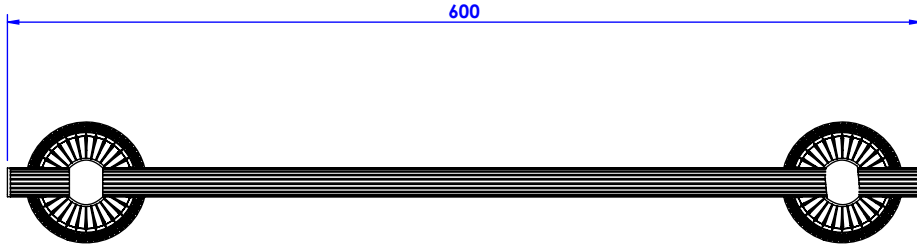

Collection : Coupole cristal

Porte-serviette une barre fixe, L.60cm.

Wall mounted single towel bar, L.60cm.

Ref : C68-508

CRISTAL & BRONZE

PARIS · 1937

25/08/2020-1