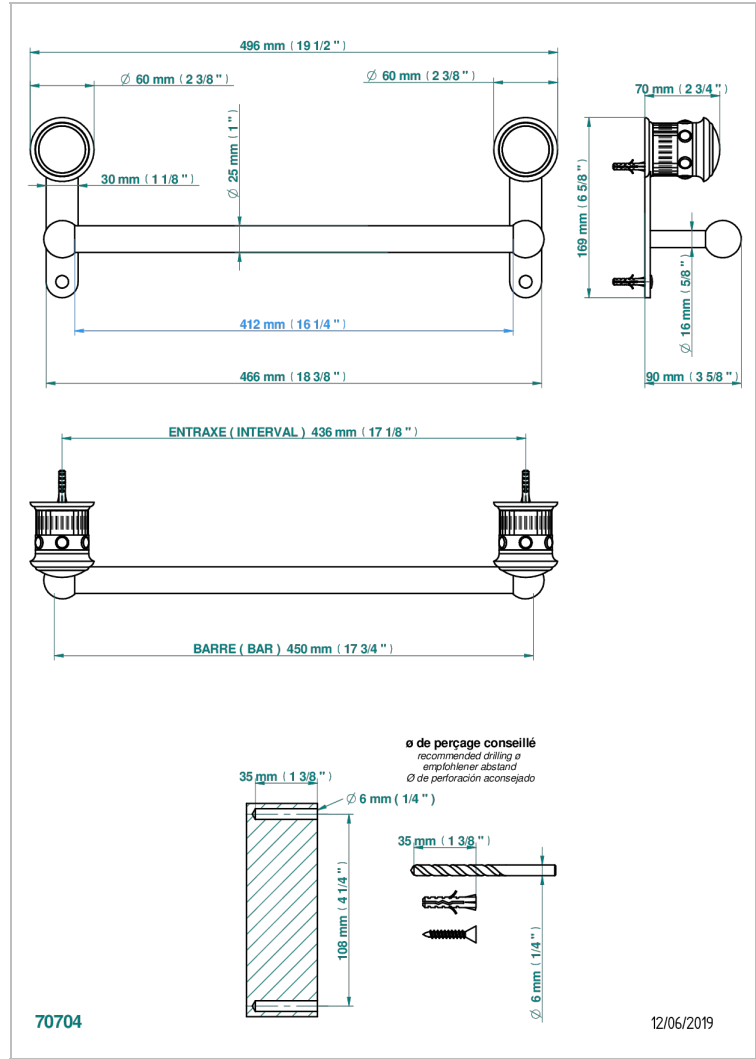

TROCADERO ТИГРОВЫЙ ГЛАЗ

U7E-526/45

Держатель для полотенец в виде 1 перекладины Ø25 мм, длина 450 мм

THG[®]
PARIS

ХАРАКТЕРИСТИКИ

- Trocadéro тигровый глаз
- Держатель для полотенец в виде 1 перекладины Ø25 мм, длина 450 мм