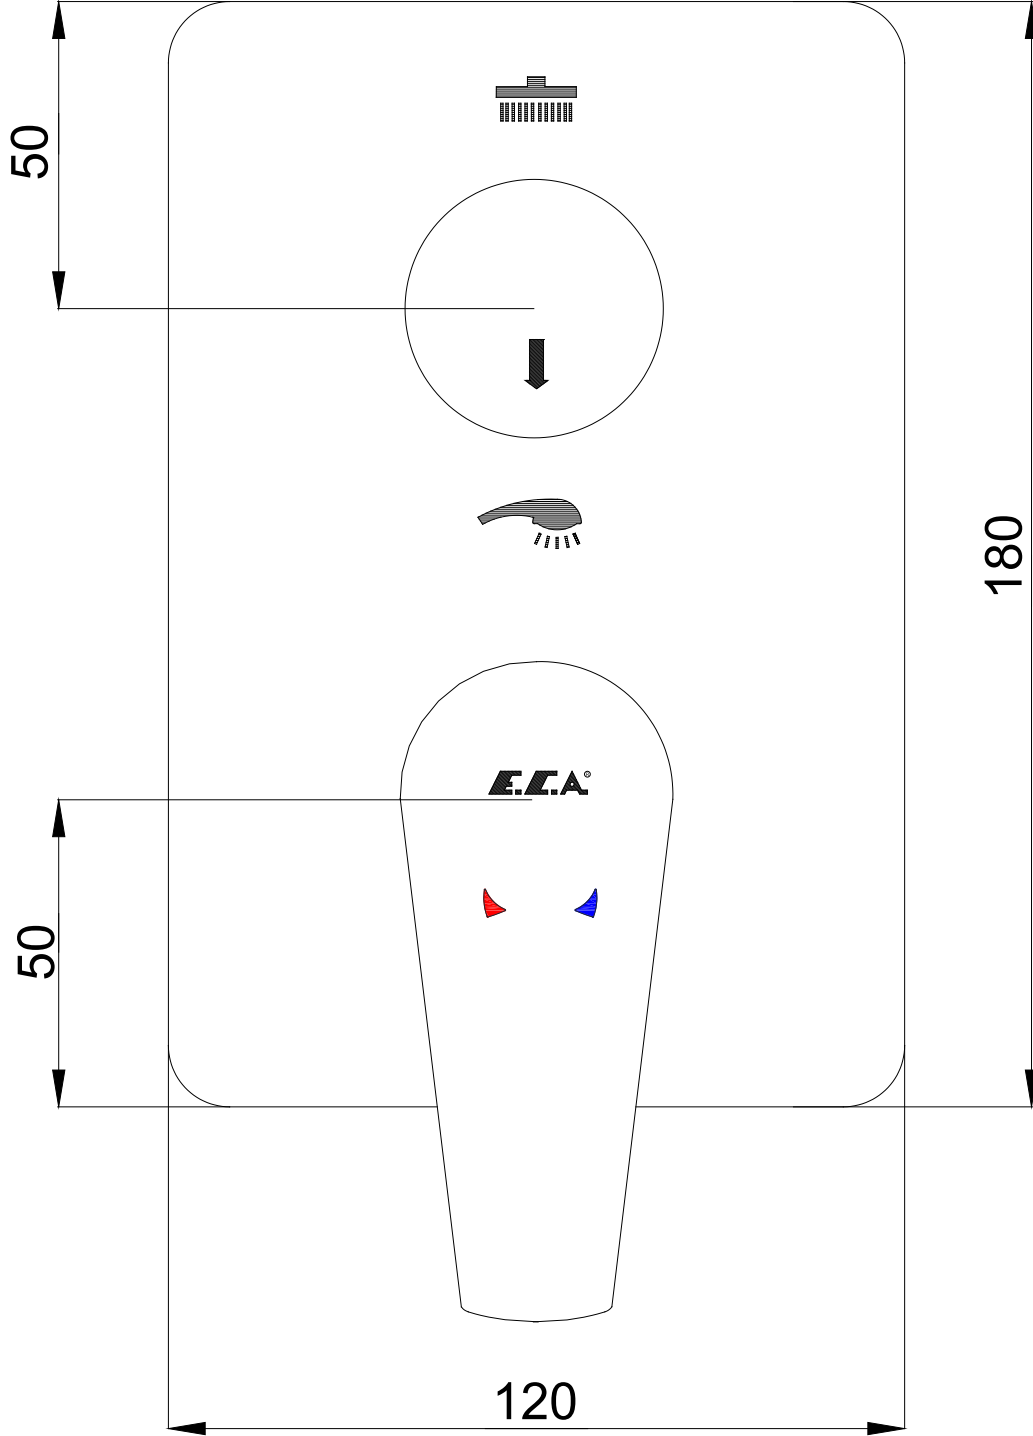

ANKASTRE BANYO/DUŞ BATARYALARI CONCEALED BATH/SHOWER MIXERS

E.C.A.®

Ürün Kodu : 102167213-KDE - NIOBE Ankastra Banyo/Duş Bataryası Sıva Üstü Grubu - 2 Yollu (İhracat Kodu: 102167213EX-KDE)

Product Code: 102167213-KDE - NIOBE Concealed Bath/Shower Mixer Surface Mounted Group - 2 Way Diverter (Export Code: 102167213EX-KDE)

*Localization product codes are available.

Mart 2020 / March 2020

www.eca.com.tr

E.C.A. önceden haber vermeksizin, ürünler ve ürünlerin teknik detaylarında değişiklik yapma hakkını saklı tutar.

We reserve the right to alter product specification and colors and to make technical modifications without prior notice.

Elginkan