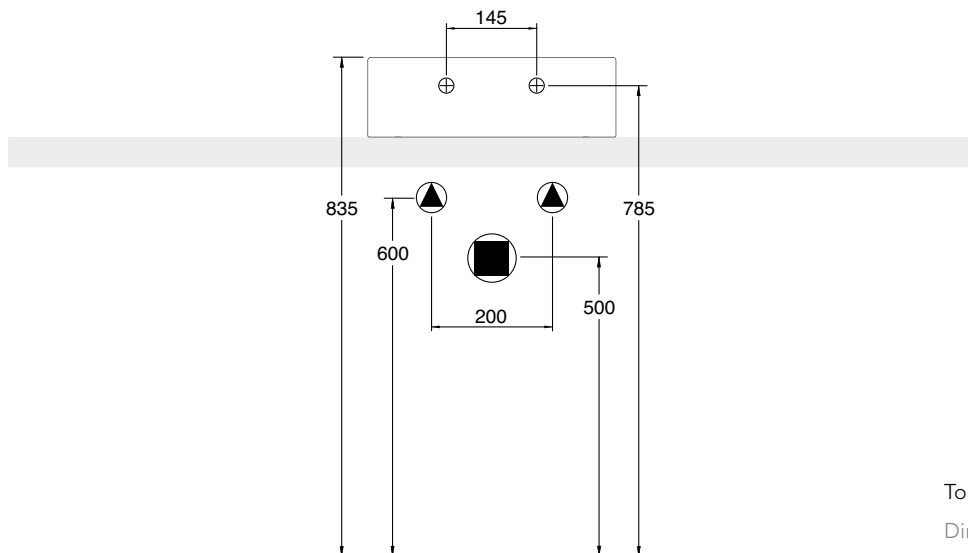

NEXT 40B

Art. 8047/B - 41 x 50 Cm - 14 Kg - 6 L.

Lavabo da appoggio o sospeso, predisposto per rubinetteria monoforo

Lay-on or wall-mounted washbasin, configured for single-hole tap set, on request

Lavabo à poser ou suspendu, conçu pour robinetterie monotrou

Aufsatz-oder Hängewaschbecken, ausgelegt für 1-Loch-Armatur

Lavabo de apoyo o suspendido con predisposición para grifería monoforo

Раковина умывальника накладная или подвесная с одним отверстием под смеситель

Tolleranza dimensioni $\pm 5\%$

Dimension tolerance $\pm 5\%$