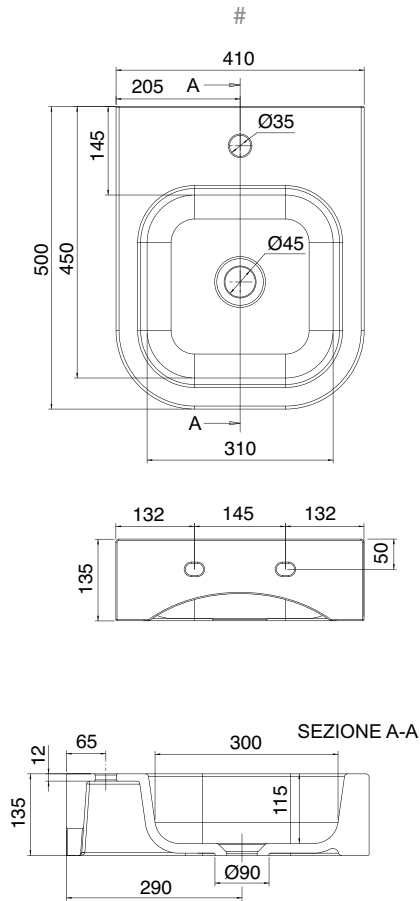

NEXT 40B

Art. 8047/B - 41 x 50 Cm - 14 Kg - 6 L.

Lavabo da appoggio o sospeso, predisposto per rubinetteria monoforo

Lay-on or wall-mounted washbasin, configured for single-hole tap set, on request

Lavabo à poser ou suspendu, conçu pour robinetterie monotrou

Aufsatz-oder Hängewaschbecken, ausgelegt für 1-Loch-Armatur

Lavabo de apoyo o suspendido con predisposición para grifería monoforo

Раковина умывальника накладная или подвесная с одним отверстием под смеситель

Tolleranza dimensioni $\pm 5\%$

Dimension tolerance $\pm 5\%$