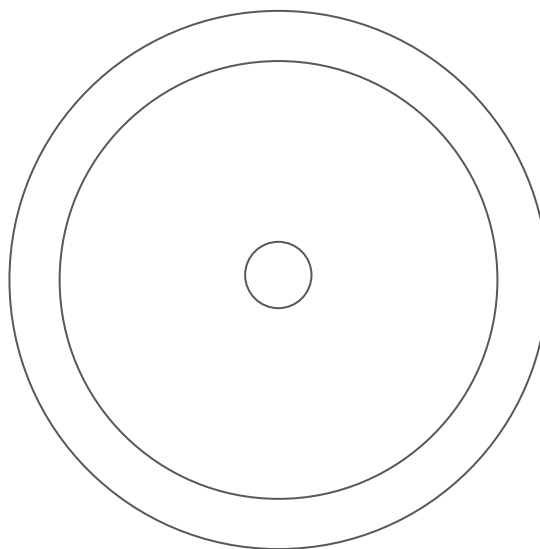

ROUND

Articolo: Round
Tipologia: Lavabo sopra piano
Materiale: Alumix®
Troppo pieno: No
Peso: Kg 4,600
Foro Ø: 45 mm

Descrizione: Lavabo da appoggio circolare con ampio bordo realizzato in Alluminio.

Article: Round
Category: Countertop washbasin
Material: Alumix®
Overflow: No
Weight: Kg 4,600
Hole Ø: 45 mm

Description: Round countertop washbasin with wide edge, produced in Aluminium.

h 110

Ø 500