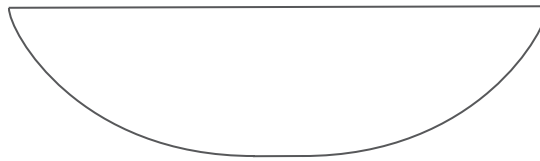

ROUND

Articolo: Round
Tipologia: Lavabo sopra piano
Materiale: Alumix®
Troppo pieno: No
Peso: Kg 4,600
Foro Ø: 45 mm

Descrizione: Lavabo da appoggio circolare con ampio bordo realizzato in Alluminio.

Article: Round
Category: Countertop washbasin
Material: Alumix®
Overflow: No
Weight: Kg 4,600
Hole Ø: 45 mm

Description: Round countertop washbasin with wide edge, produced in Aluminium.

h 110

Ø 500