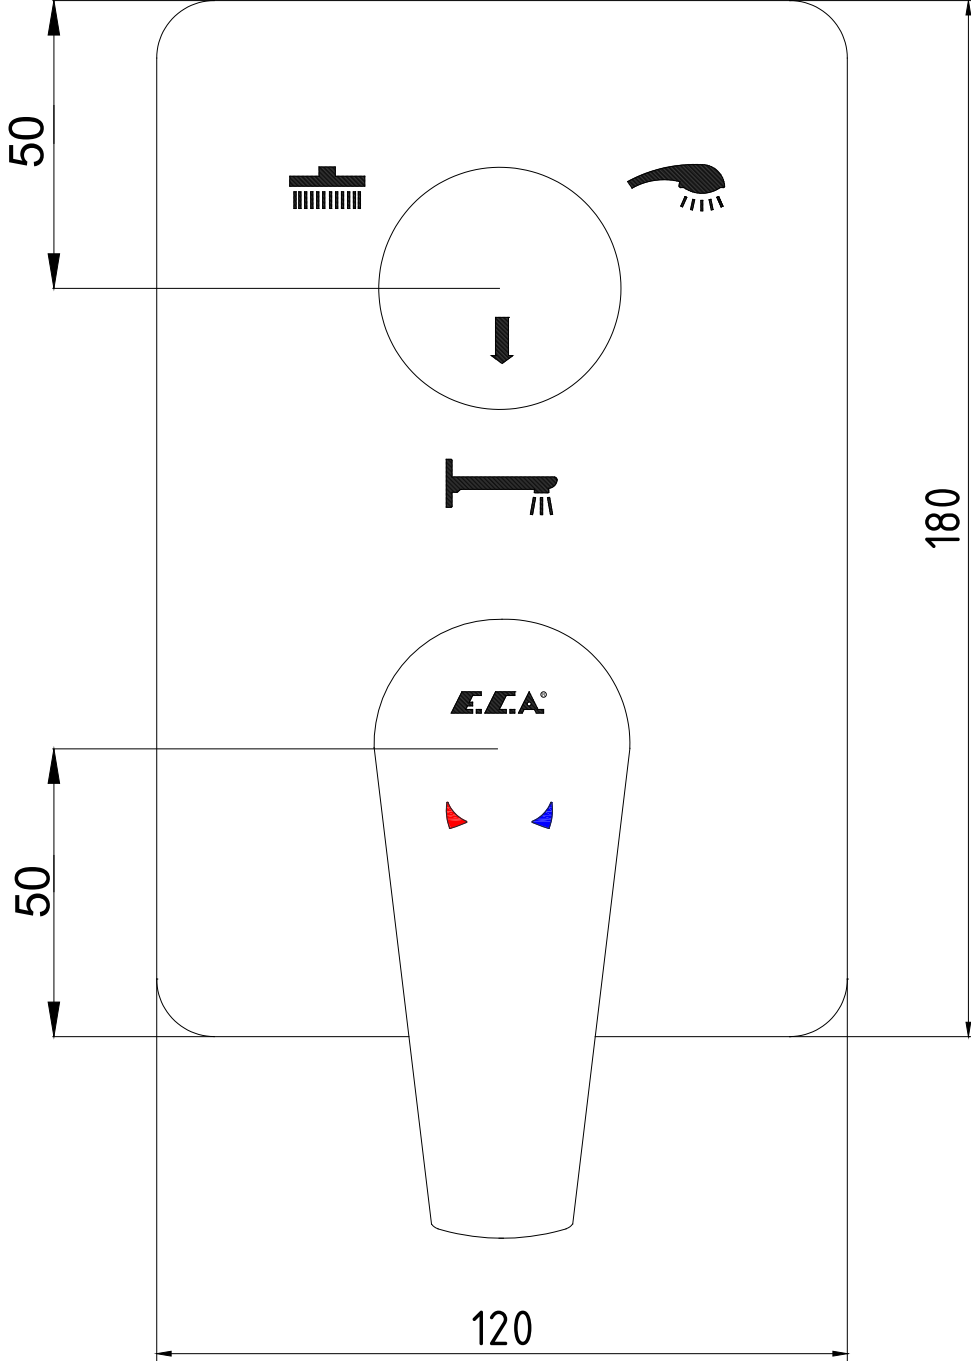

ANKASTRE BANYO/DUŞ BATARYALARI CONCEALED BATH/SHOWER MIXERS

E.C.A.®

Ürün Kodu : 102167313-K - NİOBE Ankastrre Banyo Bataryası Sıva Üstü Grubu - 3 Yollu (**İhracat Kodu:** 102167313EX-K)

Product Code: 102167313-K - NIOBE Concealed Bath Mixer Surface Mounted Group - 3 Way Diverter (**Export Code:** 102167313EX-K)

*Localization product codes are available.

Mart 2020 / March 2020

www.eca.com.tr

E.C.A. önceden haber vermeksizin, ürünler ve ürünlerin teknik detaylarında değişiklik yapma hakkını saklı tutar.

We reserve the right to alter product specification and colors and to make technical modifications without prior notice.

Elginkan