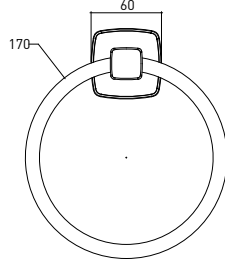

3018 0004 GENOA Havluluk Yuvarlak 170mm

Teknik Çizim / Technical Drawing

Krom
Chrome

Ön / Front

Yan / Side

Üst / Top