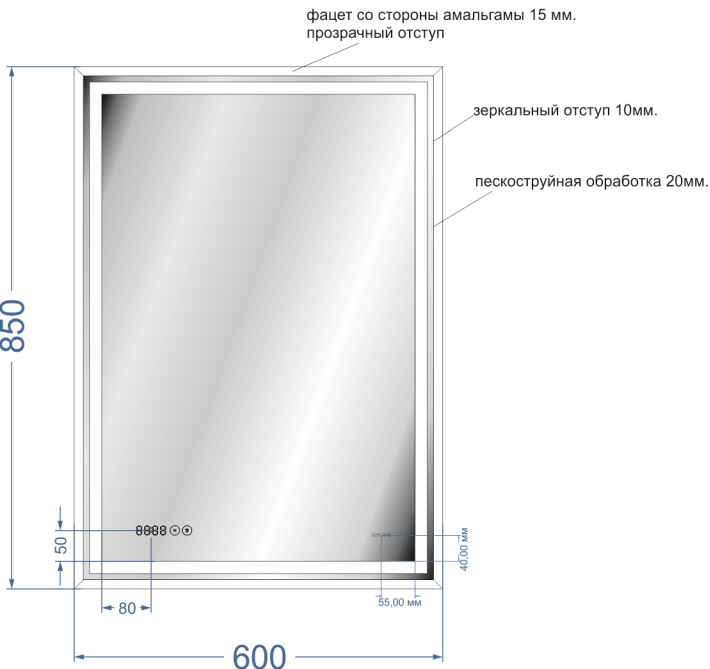

Design Pro 08

600x850

вид спереди

вид сзади