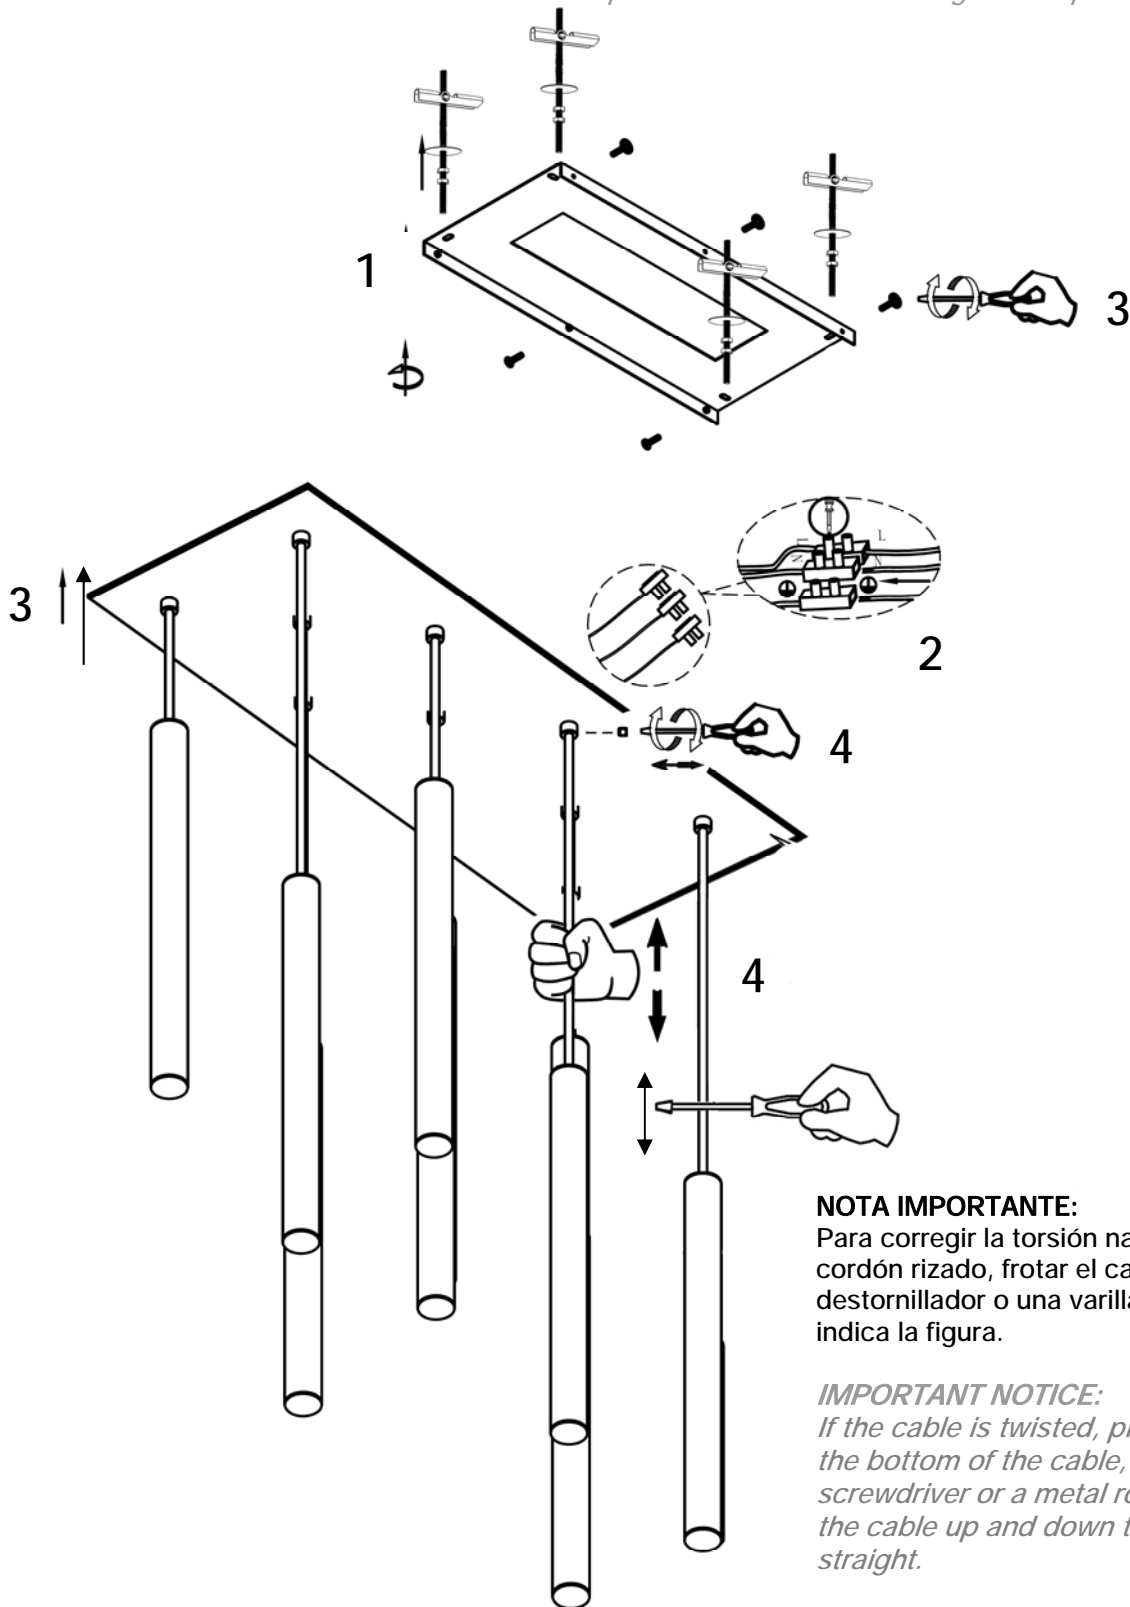

INSTRUCCIONES DE MONTAJE
 ASSEMBLING INSTRUCTIONS
 ARTÍCULO/ ITEM: 373342, 373378, 373357
 MODELO DIMABLE / DIMMABLE ITEM

ATENCIÓN: Schuller recomienda que utilice los balancines suministrados en la instalación de esta lámpara.
 ATTENTION: Schuller recommends to use included special screws when installing this lamp.