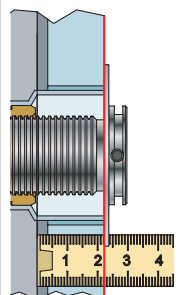

VOLA 050, 050A, 050K

Fitting instruction
 Montageanleitung
 Monteringsvejledning
 Monteringsvægledning
 Montage hanleiding
 Manuel de montage

Data	-100	Std.	+100	+200
X	440 mm 17"	540 mm 21"	640 mm 25"	740 mm 29"
Y	205 mm 8"	310 mm 12"	405 mm 16"	505 mm 20"
Z	-	190 mm 7 1/2"	290 mm 11 3/8"	390 mm 15 3/8"

Data	Bar:	1	2	3	4	5
051/051A	(l/min) (Gal/min)	13 3.5	19 5.0	23 6.1	26 7.0	30 7.8
051K	(l/min) (Gal/min)	5 1.3	5 1.3	5 1.3	5 1.3	5 1.3
Max. 65°C. 150°F						

Service - VR556

050 + 050A

050 & 050A

050A
Locking screw
Sicherungsschraube
Sikringskrue
Fästskruv
Borgschroef
Vis de verrouillage

Extension
Verlängerung

T Min. 3 mm
Max. 65 mm

Forlængerdele
Förlängning

Y Min. 48 mm
Max. 110 mm

T	Y	VR2019 (VR1020): 050K VR2021 (VR1020): 050 VR2219 (VR1021): 050A
3 - 15 mm	110 - 98 mm	Std.
15 - 25 mm	98 - 88 mm	+10
25 - 35 mm	88 - 78 mm	+20
35 - 45 mm	78 - 68 mm	+30
45 - 55 mm	68 - 58 mm	+40
55 - 65 mm	58 - 48 mm	+50