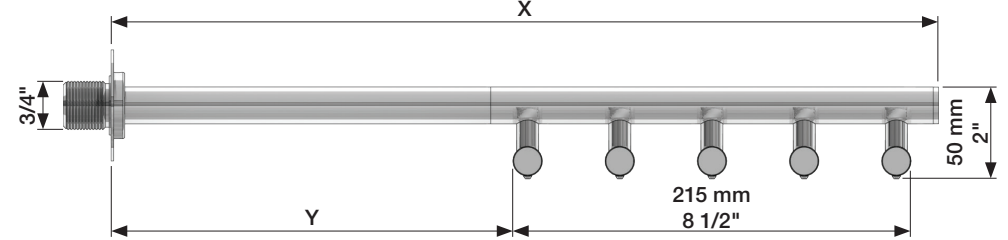

VOLA 050, 050A, 050K

Fitting instruction
 Montageanleitung
 Monteringsvejledning
 Monteringsvægledning
 Montage hanleiding
 Manuel de montage

Data	-100	Std.	+100	+200
X	440 mm 17"	540 mm 21"	640 mm 25"	740 mm 29"
Y	205 mm 8"	310 mm 12"	405 mm 16"	505 mm 20"
Z	-	190 mm 7 1/2"	290 mm 11 3/8"	390 mm 15 3/8"

Data	Bar:	1	2	3	4	5
051/051A	(l/min) (Gal/min)	13 3.5	19 5.0	23 6.1	26 7.0	30 7.8
051K	(l/min) (Gal/min)	5 1.3	5 1.3	5 1.3	5 1.3	5 1.3
Max. 65°C. 150°F						

Service - VR556

050 + 050A

050 & 050A

050A
Locking screw
Sicherungsschraube
Sikringskrue
Fästskruv
Borgschroef
Vis de verrouillage

Extension
Verlängerung

T Min. 3 mm
Max. 65 mm

Forlængerdele
Förlängning

Y Min. 48 mm
Max. 110 mm

T	Y	VR2019 (VR1020): 050K VR2021 (VR1020): 050 VR2219 (VR1021): 050A
3 - 15 mm	110 - 98 mm	Std.
15 - 25 mm	98 - 88 mm	+10
25 - 35 mm	88 - 78 mm	+20
35 - 45 mm	78 - 68 mm	+30
45 - 55 mm	68 - 58 mm	+40
55 - 65 mm	58 - 48 mm	+50