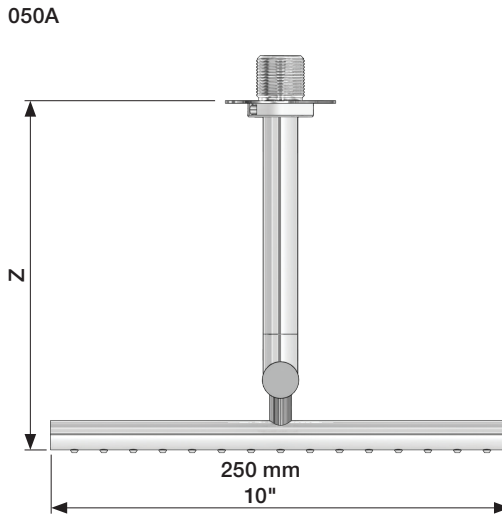

VOLA 050, 050A, 050K

Fitting instruction
 Montageanleitung
 Monteringsvejledning
 Monteringsvægledning
 Montage hanleiding
 Manuel de montage

Data	-100	Std.	+100	+200
X	440 mm 17"	540 mm 21"	640 mm 25"	740 mm 29"
Y	205 mm 8"	310 mm 12"	405 mm 16"	505 mm 20"
Z	-	190 mm 7 1/2"	290 mm 11 3/8"	390 mm 15 3/8"

Data	Bar:	1	2	3	4	5
051/051A	(l/min) (Gal/min)	13 3.5	19 5.0	23 6.1	26 7.0	30 7.8
051K	(l/min) (Gal/min)	5 1.3	5 1.3	5 1.3	5 1.3	5 1.3
Max. 65°C. 150°F						

Service - VR556

050 + 050A

050 & 050A

050A
Locking screw
Sicherungsschraube
Sikringskrue
Fästskruv
Borgschroef
Vis de verrouillage

Extension
Verlängerung

T Min. 3 mm
Max. 65 mm

Forlængerdele
Förlängning

Y Min. 48 mm
Max. 110 mm

T	Y	VR2019 (VR1020): 050K VR2021 (VR1020): 050 VR2219 (VR1021): 050A
3 - 15 mm	110 - 98 mm	Std.
15 - 25 mm	98 - 88 mm	+10
25 - 35 mm	88 - 78 mm	+20
35 - 45 mm	78 - 68 mm	+30
45 - 55 mm	68 - 58 mm	+40
55 - 65 mm	58 - 48 mm	+50