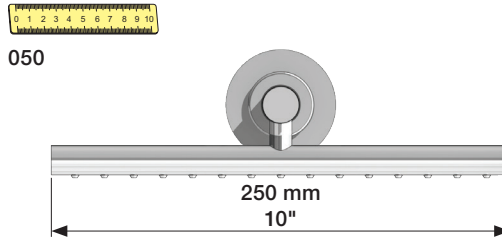

VOLA 050, 050A, 050K

Fitting instruction
 Montageanleitung
 Monteringsvejledning
 Monteringsvægledning
 Montage hanleiding
 Manuel de montage

Data	-100	Std.	+100	+200
X	440 mm 17"	540 mm 21"	640 mm 25"	740 mm 29"
Y	205 mm 8"	310 mm 12"	405 mm 16"	505 mm 20"
Z	-	190 mm 7 1/2"	290 mm 11 3/8"	390 mm 15 3/8"

Data	Bar:	1	2	3	4	5
051/051A	(l/min) (Gal/min)	13 3.5	19 5.0	23 6.1	26 7.0	30 7.8
051K	(l/min) (Gal/min)	5 1.3	5 1.3	5 1.3	5 1.3	5 1.3
Max. 65°C. 150°F						

Service - VR556

050 + 050A

050 & 050A

050A
Locking screw
Sicherungsschraube
Sikringskrue
Fästskruv
Borgschroef
Vis de verrouillage

Extension
Verlängerung

T Min. 3 mm
Max. 65 mm

Forlængerdele
Förlängning

Y Min. 48 mm
Max. 110 mm

T	Y	VR2019 (VR1020): 050K VR2021 (VR1020): 050 VR2219 (VR1021): 050A
3 - 15 mm	110 - 98 mm	Std.
15 - 25 mm	98 - 88 mm	+10
25 - 35 mm	88 - 78 mm	+20
35 - 45 mm	78 - 68 mm	+30
45 - 55 mm	68 - 58 mm	+40
55 - 65 mm	58 - 48 mm	+50