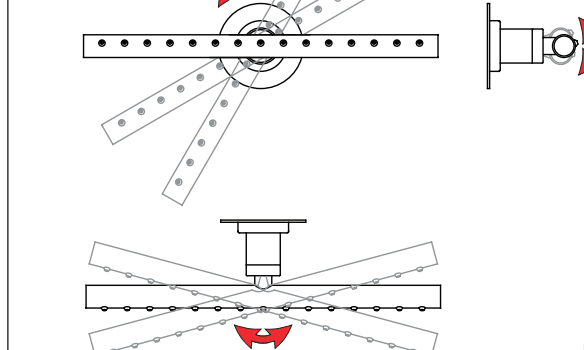

VOLA 050, 050A, 050K

Fitting instruction
 Montageanleitung
 Monteringsvejledning
 Monteringsvægledning
 Montage hanleiding
 Manuel de montage

Data	-100	Std.	+100	+200
X	440 mm 17"	540 mm 21"	640 mm 25"	740 mm 29"
Y	205 mm 8"	310 mm 12"	405 mm 16"	505 mm 20"
Z	-	190 mm 7 1/2"	290 mm 11 3/8"	390 mm 15 3/8"

Data	Bar:	1	2	3	4	5
051/051A	(l/min) (Gal/min)	13 3.5	19 5.0	23 6.1	26 7.0	30 7.8
051K	(l/min) (Gal/min)	5 1.3	5 1.3	5 1.3	5 1.3	5 1.3
Max. 65°C. 150°F						

Service - VR556

050 + 050A

050 & 050A

050A
Locking screw
Sicherungsschraube
Sikringskrue
Fästskruv
Borgschroef
Vis de verrouillage

Extension
Verlängerung

T Min. 3 mm
Max. 65 mm

Forlængerdele
Förlängning

Y Min. 48 mm
Max. 110 mm

T	Y	VR2019 (VR1020): 050K VR2021 (VR1020): 050 VR2219 (VR1021): 050A
3 - 15 mm	110 - 98 mm	Std.
15 - 25 mm	98 - 88 mm	+10
25 - 35 mm	88 - 78 mm	+20
35 - 45 mm	78 - 68 mm	+30
45 - 55 mm	68 - 58 mm	+40
55 - 65 mm	58 - 48 mm	+50