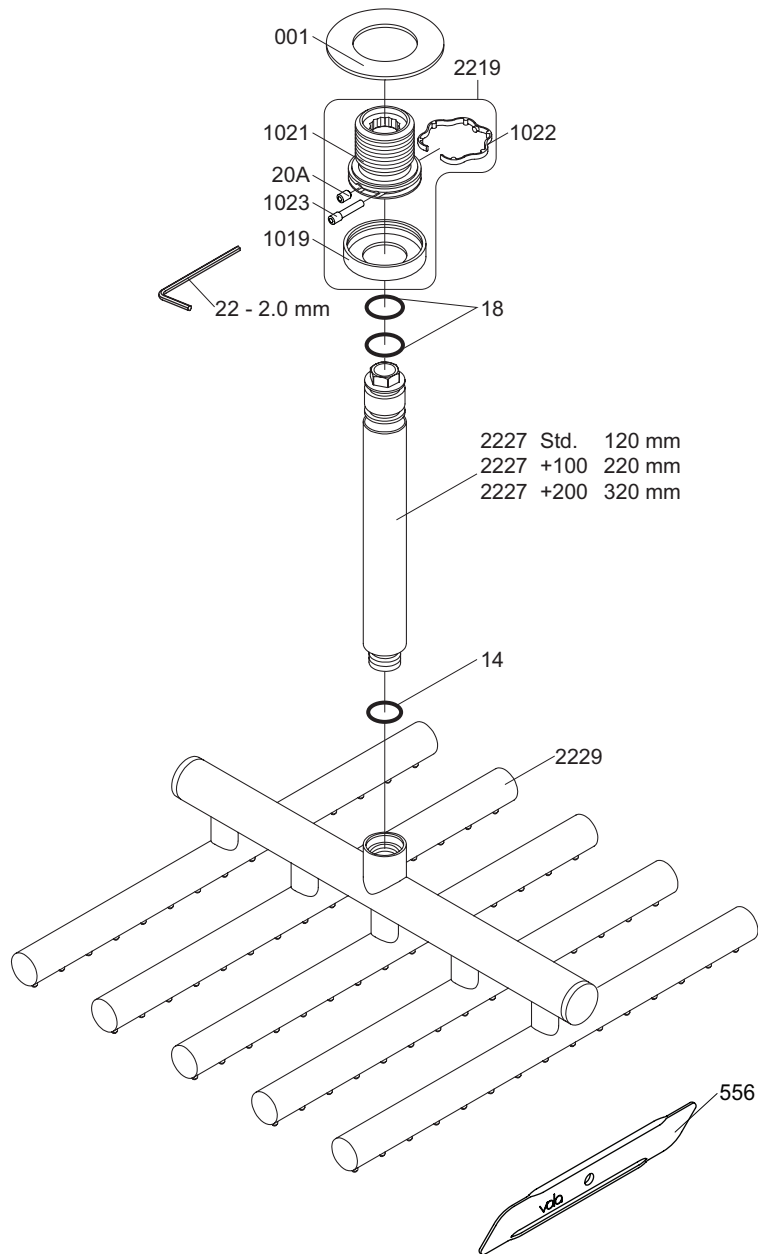

VOLA 050, 050A, 050K

Fitting instruction
 Montageanleitung
 Monteringsvejledning
 Monteringsvægledning
 Montage hanleiding
 Manuel de montage

Data	-100	Std.	+100	+200
X	440 mm 17"	540 mm 21"	640 mm 25"	740 mm 29"
Y	205 mm 8"	310 mm 12"	405 mm 16"	505 mm 20"
Z	-	190 mm 7 1/2"	290 mm 11 3/8"	390 mm 15 3/8"

Data	Bar:	1	2	3	4	5
051/051A	(l/min) (Gal/min)	13 3.5	19 5.0	23 6.1	26 7.0	30 7.8
051K	(l/min) (Gal/min)	5 1.3	5 1.3	5 1.3	5 1.3	5 1.3
Max. 65°C. 150°F						

Service - VR556

050 + 050A

050 & 050A

050A
Locking screw
Sicherungsschraube
Sikringskrue
Fästskruv
Borgschroef
Vis de verrouillage

Extension
Verlängerung

T Min. 3 mm
Max. 65 mm

Forlængerdele
Förlängning

Y Min. 48 mm
Max. 110 mm

T	Y	VR2019 (VR1020): 050K VR2021 (VR1020): 050 VR2219 (VR1021): 050A
3 - 15 mm	110 - 98 mm	Std.
15 - 25 mm	98 - 88 mm	+10
25 - 35 mm	88 - 78 mm	+20
35 - 45 mm	78 - 68 mm	+30
45 - 55 mm	68 - 58 mm	+40
55 - 65 mm	58 - 48 mm	+50

050

050A

050K

VR2019+/VR2219+

VR1021K: VR20A, VR22, VR1021, VR1022, VR1023
 VR2219: VR20A, VR22, VR1019, VR1021, VR1022, VR1023

vola
 Lunavej 2
 DK-8700 Horsens
 Tlf : + 45 7023 5500
 sales@vola.com
 www.vola.com