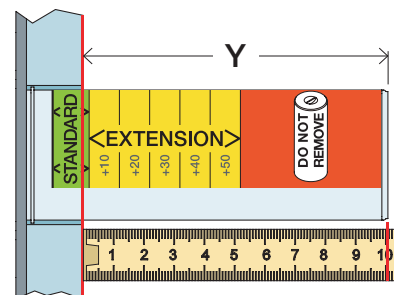

VOLA 050, 050A, 050K

Fitting instruction
 Montageanleitung
 Monteringsvejledning
 Monteringsvægledning
 Montage hanleiding
 Manuel de montage

Data	-100	Std.	+100	+200
X	440 mm 17"	540 mm 21"	640 mm 25"	740 mm 29"
Y	205 mm 8"	310 mm 12"	405 mm 16"	505 mm 20"
Z	-	190 mm 7 1/2"	290 mm 11 3/8"	390 mm 15 3/8"

Data	Bar:	1	2	3	4	5
051/051A	(l/min) (Gal/min)	13 3.5	19 5.0	23 6.1	26 7.0	30 7.8
051K	(l/min) (Gal/min)	5 1.3	5 1.3	5 1.3	5 1.3	5 1.3
Max. 65°C. 150°F						

Service - VR556

050 + 050A

050 & 050A

050A
Locking screw
Sicherungsschraube
Sikringskrue
Fästskruv
Borgschroef
Vis de verrouillage

Extension
Verlängerung

T Min. 3 mm
Max. 65 mm

Forlængerdele
Förlängning

Y Min. 48 mm
Max. 110 mm

T	Y	VR2019 (VR1020): 050K VR2021 (VR1020): 050 VR2219 (VR1021): 050A
3 - 15 mm	110 - 98 mm	Std.
15 - 25 mm	98 - 88 mm	+10
25 - 35 mm	88 - 78 mm	+20
35 - 45 mm	78 - 68 mm	+30
45 - 55 mm	68 - 58 mm	+40
55 - 65 mm	58 - 48 mm	+50