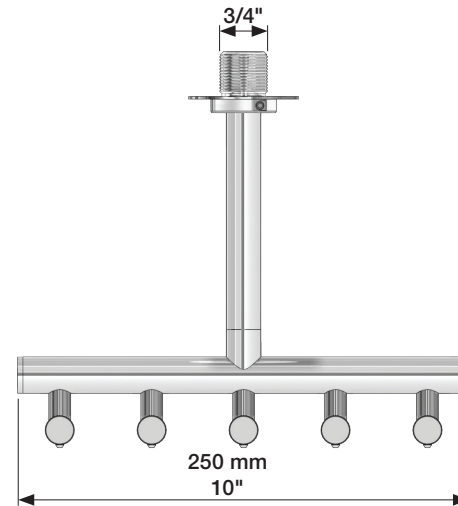

VOLA 050, 050A, 050K

Fitting instruction
 Montageanleitung
 Monteringsvejledning
 Monteringsvægledning
 Montage hanleiding
 Manuel de montage

Data	-100	Std.	+100	+200
X	440 mm 17"	540 mm 21"	640 mm 25"	740 mm 29"
Y	205 mm 8"	310 mm 12"	405 mm 16"	505 mm 20"
Z	-	190 mm 7 1/2"	290 mm 11 3/8"	390 mm 15 3/8"

Data	Bar:	1	2	3	4	5
051/051A	(l/min) (Gal/min)	13 3.5	19 5.0	23 6.1	26 7.0	30 7.8
051K	(l/min) (Gal/min)	5 1.3	5 1.3	5 1.3	5 1.3	5 1.3
Max. 65°C. 150°F						

Service - VR556

050 + 050A

050 & 050A

050A
Locking screw
Sicherungsschraube
Sikringskrue
Fästskruv
Borgschroef
Vis de verrouillage

Extension
Verlängerung

T Min. 3 mm
Max. 65 mm

Forlængerdele
Förlängning

Y Min. 48 mm
Max. 110 mm

T	Y	VR2019 (VR1020): 050K VR2021 (VR1020): 050 VR2219 (VR1021): 050A
3 - 15 mm	110 - 98 mm	Std.
15 - 25 mm	98 - 88 mm	+10
25 - 35 mm	88 - 78 mm	+20
35 - 45 mm	78 - 68 mm	+30
45 - 55 mm	68 - 58 mm	+40
55 - 65 mm	58 - 48 mm	+50