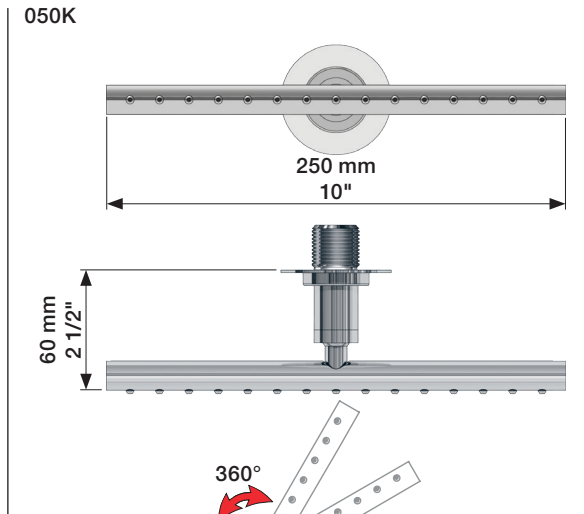

VOLA 050, 050A, 050K

Fitting instruction
 Montageanleitung
 Monteringsvejledning
 Monteringsvægledning
 Montage hanleiding
 Manuel de montage

Data	-100	Std.	+100	+200
X	440 mm 17"	540 mm 21"	640 mm 25"	740 mm 29"
Y	205 mm 8"	310 mm 12"	405 mm 16"	505 mm 20"
Z	-	190 mm 7 1/2"	290 mm 11 3/8"	390 mm 15 3/8"

Data	Bar:	1	2	3	4	5
051/051A	(l/min) (Gal/min)	13 3.5	19 5.0	23 6.1	26 7.0	30 7.8
051K	(l/min) (Gal/min)	5 1.3	5 1.3	5 1.3	5 1.3	5 1.3
Max. 65°C. 150°F						

Service - VR556

050 + 050A

050 & 050A

050A
Locking screw
Sicherungsschraube
Sikringskrue
Fästskruv
Borgschroef
Vis de verrouillage

Extension
Verlängerung

T Min. 3 mm
Max. 65 mm

Forlængerdele
Förlängning

Y Min. 48 mm
Max. 110 mm

T	Y	VR2019 (VR1020): 050K VR2021 (VR1020): 050 VR2219 (VR1021): 050A
3 - 15 mm	110 - 98 mm	Std.
15 - 25 mm	98 - 88 mm	+10
25 - 35 mm	88 - 78 mm	+20
35 - 45 mm	78 - 68 mm	+30
45 - 55 mm	68 - 58 mm	+40
55 - 65 mm	58 - 48 mm	+50