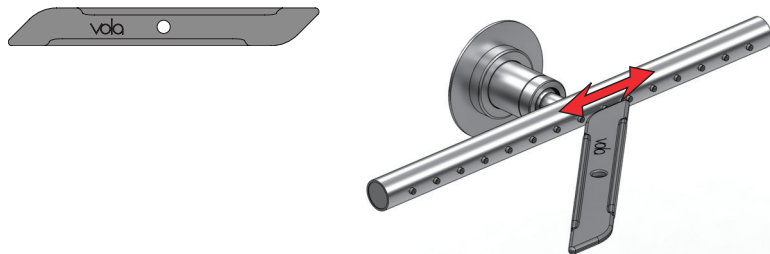

VOLA 050, 050A, 050K

Fitting instruction
 Montageanleitung
 Monteringsvejledning
 Monteringsvægledning
 Montage hanleiding
 Manuel de montage

Data	-100	Std.	+100	+200
X	440 mm 17"	540 mm 21"	640 mm 25"	740 mm 29"
Y	205 mm 8"	310 mm 12"	405 mm 16"	505 mm 20"
Z	-	190 mm 7 1/2"	290 mm 11 3/8"	390 mm 15 3/8"

Data	Bar:	1	2	3	4	5
051/051A	(l/min) (Gal/min)	13 3.5	19 5.0	23 6.1	26 7.0	30 7.8
051K	(l/min) (Gal/min)	5 1.3	5 1.3	5 1.3	5 1.3	5 1.3
Max. 65°C. 150°F						

Service - VR556

050 + 050A

050 & 050A

050A
Locking screw
Sicherungsschraube
Sikringskrue
Fästskruv
Borgschroef
Vis de verrouillage

Extension
Verlängerung

T Min. 3 mm
Max. 65 mm

Forlængerdele
Förlängning

Y Min. 48 mm
Max. 110 mm

T	Y	VR2019 (VR1020): 050K VR2021 (VR1020): 050 VR2219 (VR1021): 050A
3 - 15 mm	110 - 98 mm	Std.
15 - 25 mm	98 - 88 mm	+10
25 - 35 mm	88 - 78 mm	+20
35 - 45 mm	78 - 68 mm	+30
45 - 55 mm	68 - 58 mm	+40
55 - 65 mm	58 - 48 mm	+50