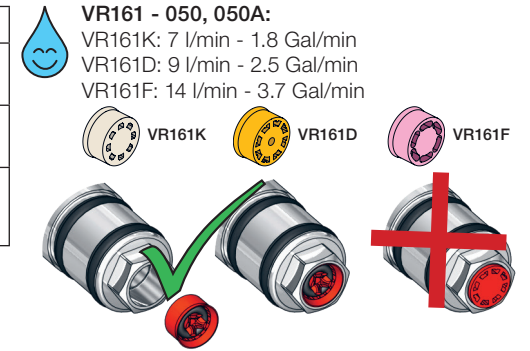

VOLA 050, 050A, 050K

Fitting instruction
 Montageanleitung
 Monteringsvejledning
 Monteringsvægledning
 Montage hanleiding
 Manuel de montage

Data	-100	Std.	+100	+200
X	440 mm 17"	540 mm 21"	640 mm 25"	740 mm 29"
Y	205 mm 8"	310 mm 12"	405 mm 16"	505 mm 20"
Z	-	190 mm 7 1/2"	290 mm 11 3/8"	390 mm 15 3/8"

Data	Bar:	1	2	3	4	5
051/051A	(l/min) (Gal/min)	13 3.5	19 5.0	23 6.1	26 7.0	30 7.8
051K	(l/min) (Gal/min)	5 1.3	5 1.3	5 1.3	5 1.3	5 1.3
Max. 65°C. 150°F						

Service - VR556

050 + 050A

050 & 050A

050A
Locking screw
Sicherungsschraube
Sikringskrue
Fästskruv
Borgschroef
Vis de verrouillage

Extension
Verlängerung

T Min. 3 mm
Max. 65 mm

Forlængerdele
Förlängning

Y Min. 48 mm
Max. 110 mm

T	Y	VR2019 (VR1020): 050K VR2021 (VR1020): 050 VR2219 (VR1021): 050A
3 - 15 mm	110 - 98 mm	Std.
15 - 25 mm	98 - 88 mm	+10
25 - 35 mm	88 - 78 mm	+20
35 - 45 mm	78 - 68 mm	+30
45 - 55 mm	68 - 58 mm	+40
55 - 65 mm	58 - 48 mm	+50