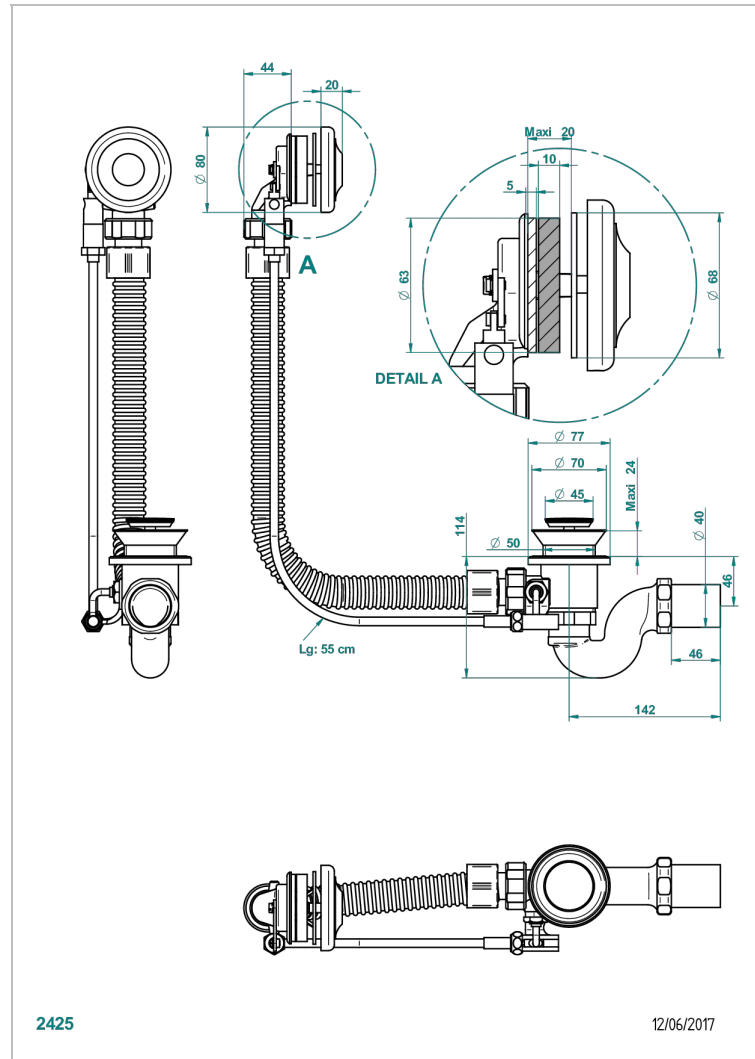

# MOON DRAGON

U5G-300

Перелив для ванны - модель THG

THG<sup>®</sup>  
PARIS

## ХАРАКТЕРИСТИКИ

- Moon Dragon
- Перелив для ванны - модель THG