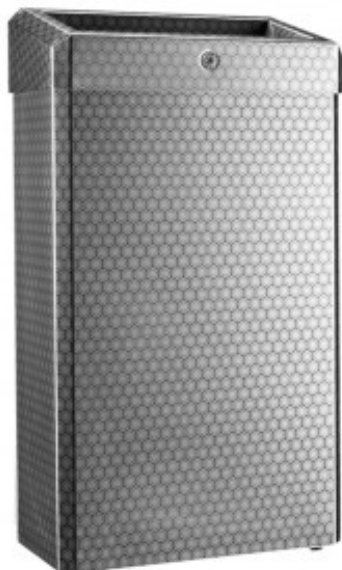

**НАВЕСНАЯ КОРЗИНА ДЛЯ МУСОРА
MERIDA INOX DESIGN HONEYCOMB
LINE 27Л, ОТКРЫТАЯ КРЫШКА**

Артикул: KDH101

ОПИСАНИЕ

Корзина объемом 27 л с удобной открытой крышкой с конусным отверстием, исключающей контакт с корзиной;

* возможность крепления к стене или ставить на пол;

* снабжена прочным стальным барабанным замком заподлицо с поверхностью устройства;

* сварные соединения боковых стенок зашлифованы;

* скрытые петли;

* рекомендуем использовать одноразовые мешки объемом 60 л.

ТЕХНИЧЕСКИЕ ПАРАМЕТРЫ

ширина 33,8 см

высота 64 см

глубина 16,1 см