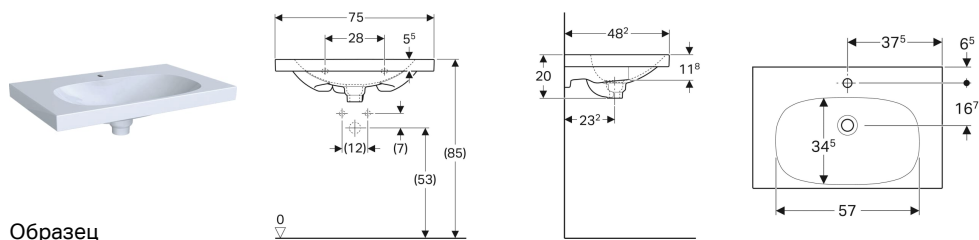

**Раковина Geberit Acanto со скрытым переливом, полкой и пробкой сливного отверстия**

Образец

**Характеристики**

- Возможна установка на мебель
- Система перелива, санфаянсовая

- С полочкой

**Технические характеристики**

Материал | Сантехнический фарфор

**Объем поставки**

- Пробка сливного отверстия

Арт. №	Цвет / поверхность	Отверстие под смеситель	Перелив	В	Ширина тумбы	Н	Т
500.630.01.2	Белый	По центру	Скрытый	75 см	74 см	20 см	48.2 см

**Принадлежности**

- Сифон бутылочный Geberit для раковин, горизонтальный выпуск