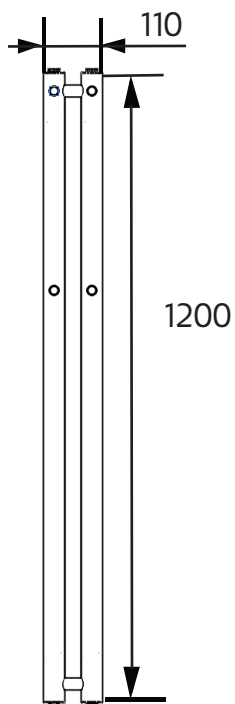

NORRO®

DECO

Art.nr 0871

SE: Borra aldrig hål i väggen utan att först ha kontrollerat måtten på det aktuella exemplaret.

NO: Bor aldri hull i veggene uten å først kontrollere dimensjonene av den nåværende element.

DK: Bor aldrig huller i væggen uden først at kontrollere dimensionerne af den nuværende vare.

FI: Ennen poraamista-tarkistathan reikian mittasuhteet tuotteestasi.

GB: Before drilling any holes to the wall always check the position for the fixtures for the product itself.