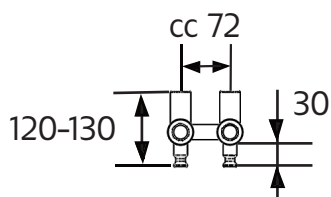

NORRO®

DECO

Art.nr 0871

SE: Borra aldrig hål i väggen utan att först ha kontrollerat måtten på det aktuella exemplaret.

NO: Bor aldri hull i veggene uten å først kontrollere dimensjonene av den nåværende element.

DK: Bor aldrig huller i væggen uden først at kontrollere dimensionerne af den nuværende vare.

FI: Ennen poraamista-tarkistathan reikian mittasuhteet tuotteestasi.

GB: Before drilling any holes to the wall always check the position for the fixtures for the product itself.