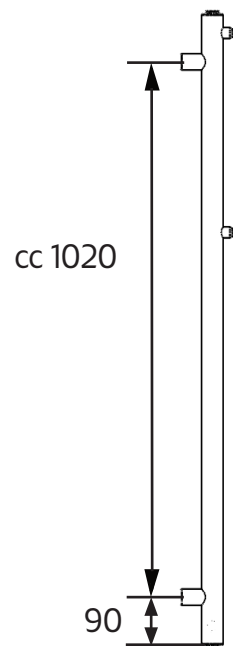

NORRO®

DECO

Art.nr 0871

SE: Borra aldrig hål i väggen utan att först ha kontrollerat måtten på det aktuella exemplaret.

NO: Bor aldri hull i veggene uten å først kontrollere dimensjonene av den nåværende element.

DK: Bor aldrig huller i væggen uden først at kontrollere dimensionerne af den nuværende vare.

FI: Ennen poraamista-tarkistathan reikian mittasuhteet tuotteestasi.

GB: Before drilling any holes to the wall always check the position for the fixtures for the product itself.