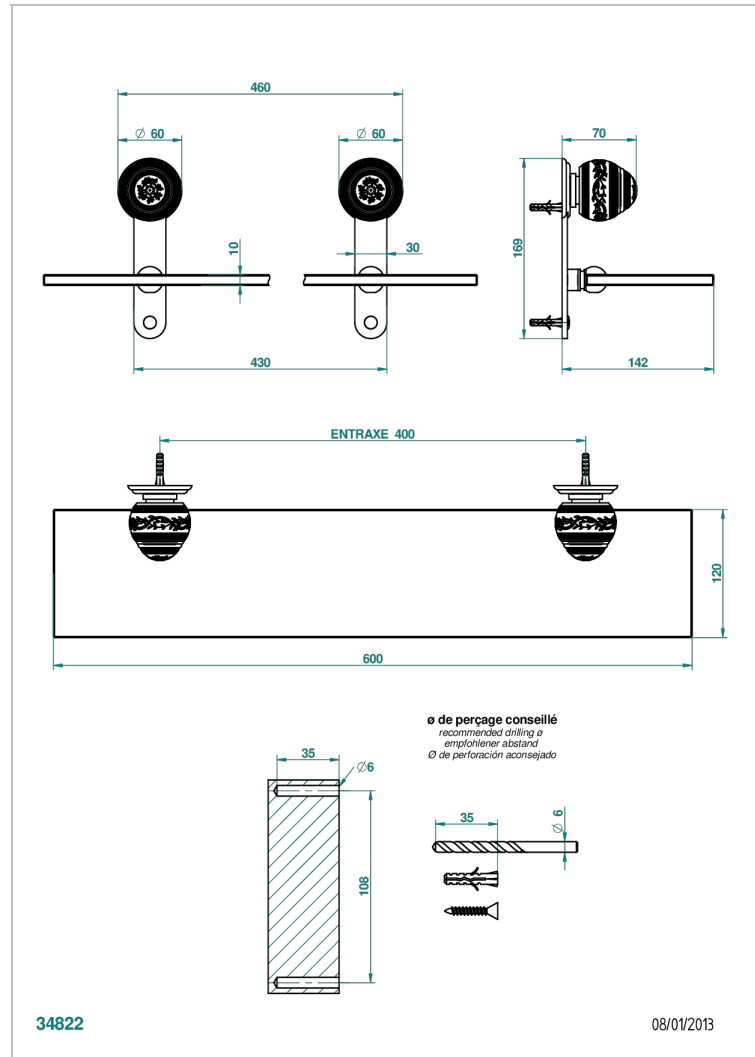

# MARQUISE ЧЕРНЫЙ С ЗОЛОТЫМ ДЕКОРОМ

A7F-564

Полка стеклянная 60 см с кронштейнами

THG<sup>®</sup>  
PARIS

## ХАРАКТЕРИСТИКИ

- Marquise чёрный с золотым декором
- Полка стеклянная 60 см с кронштейнами