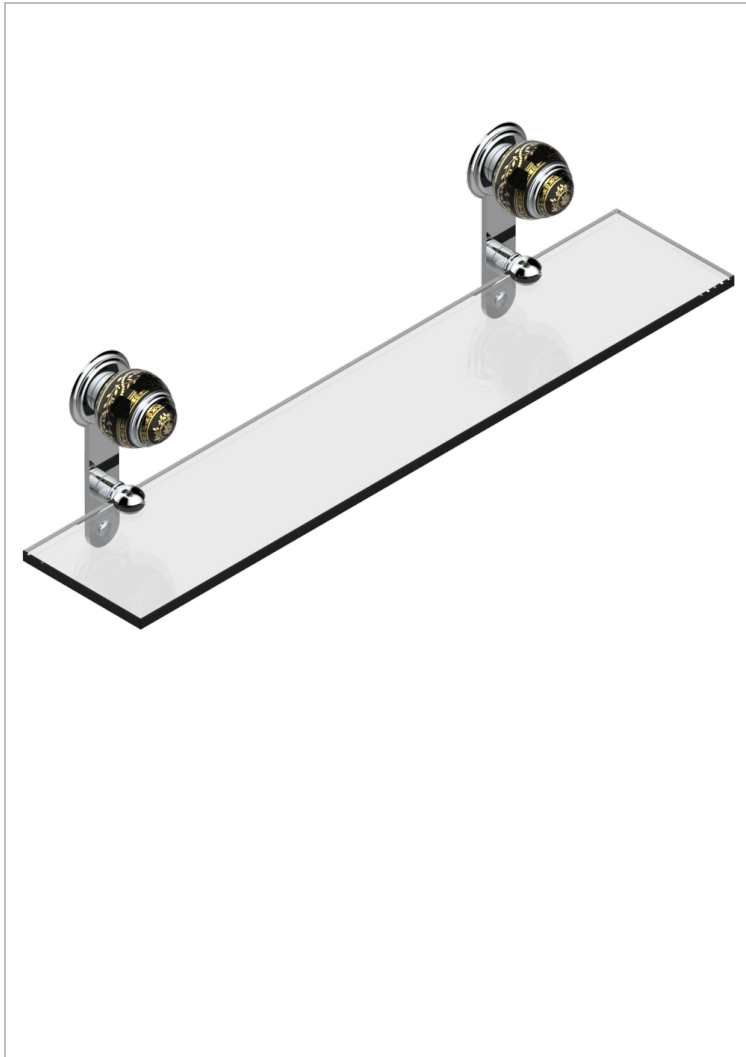

# MARQUISE ЧЕРНЫЙ С ЗОЛОТЫМ ДЕКОРОМ

A7F-564

Полка стеклянная 60 см с кронштейнами

THG<sup>®</sup>  
PARIS

## ХАРАКТЕРИСТИКИ

- Marquise чёрный с золотым декором
- Полка стеклянная 60 см с кронштейнами