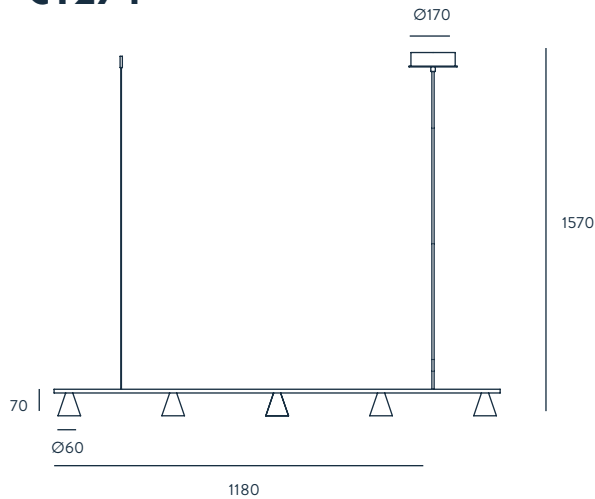

LYB

DESIGNED BY **PEPE FORNAS / 2018**

C1274

ACABADOS

METAL
NEGRO MATE
LATÓN

MATERIALES
ACERO

ESPECIFICACIONES (UE)

5 X 5W LED INTEGRADO
3000K, 2700 LM
12 V, 50/60 HZ,
IP20, CLASE I

5 X 5W LED INTEGRADE
3000K, 2700 LM
12 V, 50/60 HZ,
IP20, CLASS I

ENERGY LABEL

A ++

SHOWN AT PAGE

12