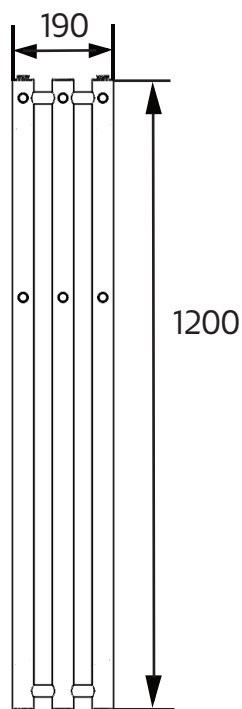

NORO

DECO

Art.nr 0872

SE: Borra aldrig hål i väggen utan att först ha kontrollerat måtten på det aktuella exemplaret.

NO: Bor aldri hull i veggjen uten å først kontrollere dimensjonene av den nåværende element.

DK: Bor aldrig huller i væggen uden først at kontrollere dimensionerne af den nuværende vare.

FI: Ennen poraamista-tarkistathan reikien mittasuhteet tuotteestasi.

GB: Before drilling any holes to the wall always check the position for the fixtures for the product itself.