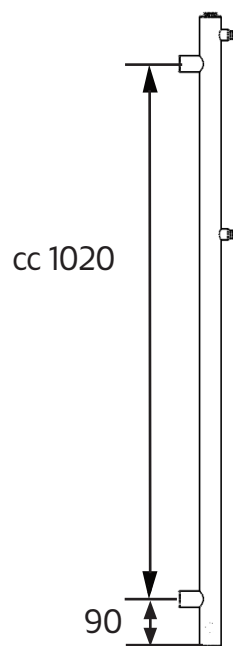

NORO

DECO

Art.nr 0872

SE: Borra aldrig hål i väggen utan att först ha kontrollerat måtten på det aktuella exemplaret.

NO: Bor aldri hull i veggjen uten å først kontrollere dimensjonene av den nåværende element.

DK: Bor aldrig huller i væggen uden først at kontrollere dimensionerne af den nuværende vare.

FI: Ennen poraamista-tarkistathan reikien mittasuhteet tuotteestasi.

GB: Before drilling any holes to the wall always check the position for the fixtures for the product itself.