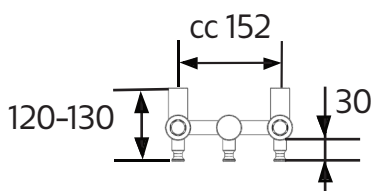

NORO

DECO

Art.nr 0872

SE: Borra aldrig hål i väggen utan att först ha kontrollerat måtten på det aktuella exemplaret.

NO: Bor aldri hull i veggjen uten å først kontrollere dimensjonene av den nåværende element.

DK: Bor aldrig huller i væggen uden først at kontrollere dimensionerne af den nuværende vare.

FI: Ennen poraamista-tarkistathan reikien mittasuhteet tuotteestasi.

GB: Before drilling any holes to the wall always check the position for the fixtures for the product itself.