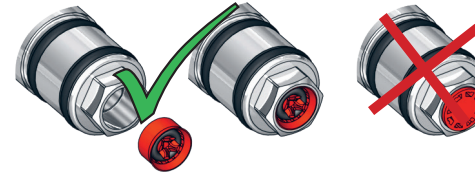

VR161:
 VR161K: 7 l/min - 1.8 Gal/min
 VR161D: 9 l/min - 2.5 Gal/min
 VR161F: 14 l/min - 3.7 Gal/min

For more water saving possibilities please see:
 Weitere Wassersparmöglichkeiten finden Sie auf:
 For flere vandbesparende muligheder se venligst:
 För mer vattenbesparande möjligheter hänvisas till:
 Voor meer waterbesparende mogelijkheden zie:
 Pour plus d'informations sur les options : économie d'eau, voir le site: