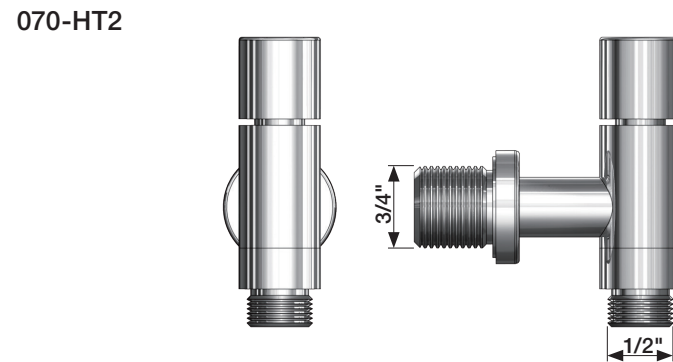

**VOLA 070, 070R, 070-HT2**

Fitting instruction  
 Montageanleitung  
 Monteringsvejledning  
 Monteringsvægledning  
 Montage hanleiding  
 Manuel de montage

Data	Bar:	1	2	3	4	5
070/070R	(l/min) (Gal/min)	9 2.5	9 2.5	9 2.5	9 2.5	9 2.5
070-HT2	(l/min) (Gal/min)	9 2.5	12 3.2	15 4.0	17 4.5	19 5
	Max. 65°C. 150°F					

**VR161:**  
 VR161K: 7 l/min - 1.8 Gal/min (Cal Green)

Extension Verlängerung      Forlængerdele Förlängning      Verlengstukken Modification

**T** Min. 3 mm      Max. 65 mm      **Y** Min. 48 mm      Max. 110 mm

T	Y	VR2019
3 - 15 mm	110 - 98 mm	Std.
15 - 25 mm	98 - 88 mm	+10
25 - 35 mm	88 - 78 mm	+20
35 - 45 mm	78 - 68 mm	+30
45 - 55 mm	68 - 58 mm	+40
55 - 65 mm	58 - 48 mm	+50

VR2019+

12 mm

VR1020K: VR20A, VR22, VR1020, VR1022  
 VR2019: VR20A, VR22, VR1019, VR1020, VR1022