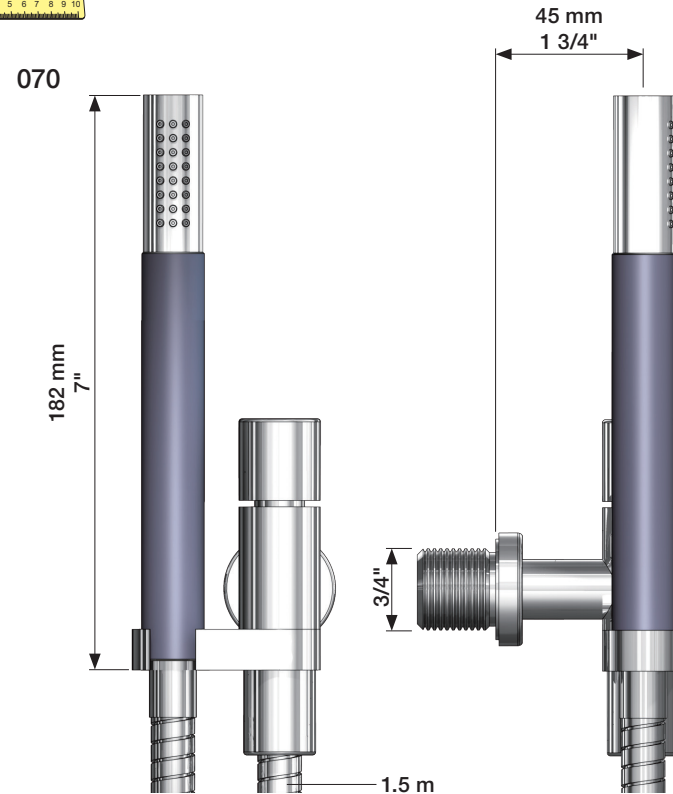

**VOLA 070, 070R, 070-HT2**

Fitting instruction  
 Montageanleitung  
 Monteringsvejledning  
 Monteringsvægledning  
 Montage hanleiding  
 Manuel de montage

Data	Bar:	1	2	3	4	5
070/070R	(l/min) (Gal/min)	9 2.5	9 2.5	9 2.5	9 2.5	9 2.5
070-HT2	(l/min) (Gal/min)	9 2.5	12 3.2	15 4.0	17 4.5	19 5
	Max. 65°C. 150°F					

**VR161:**  
 VR161K: 7 l/min - 1.8 Gal/min (Cal Green)

Extension Verlängerung      Forlængerdele Förlängning      Verlengstukken Modification

**T** Min. 3 mm      Max. 65 mm      **Y** Min. 48 mm      Max. 110 mm

T	Y	VR2019
3 - 15 mm	110 - 98 mm	Std.
15 - 25 mm	98 - 88 mm	+10
25 - 35 mm	88 - 78 mm	+20
35 - 45 mm	78 - 68 mm	+30
45 - 55 mm	68 - 58 mm	+40
55 - 65 mm	58 - 48 mm	+50

VR2019+

12 mm

VR1020K: VR20A, VR22, VR1020, VR1022  
 VR2019: VR20A, VR22, VR1019, VR1020, VR1022