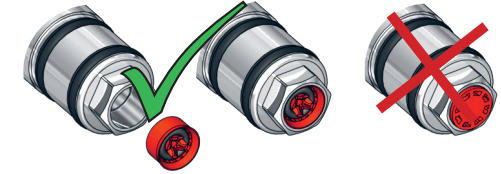

**VOLA 070, 070R, 070-HT2**

Fitting instruction  
 Montageanleitung  
 Monteringsvejledning  
 Monteringsvægledning  
 Montage hanleiding  
 Manuel de montage

Data	Bar:	1	2	3	4	5
070/070R	(l/min) (Gal/min)	9 2.5	9 2.5	9 2.5	9 2.5	9 2.5
070-HT2	(l/min) (Gal/min)	9 2.5	12 3.2	15 4.0	17 4.5	19 5
	Max. 65°C. 150°F					

**VR161:**  
 VR161K: 7 l/min - 1.8 Gal/min (Cal Green)

Extension Verlängerung      Forlængerdele Förlängning      Verlengstukken Modification

**T** Min. 3 mm      Max. 65 mm      **Y** Min. 48 mm      Max. 110 mm