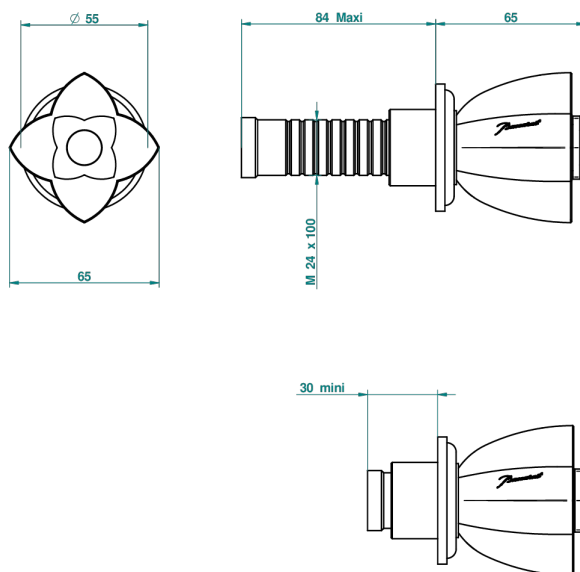

# PETALE DE CRISTAL, ЧЕРНЫЙ ХРУСТАЛЬ

U6D-30B

Маховик для встраиваемого в стену вентиля

THG<sup>®</sup>  
PARIS

47711

20/03/2013

## ХАРАКТЕРИСТИКИ

- Pétale de Cristal, черный хрусталь
- Маховик для встраиваемого в стену вентиля

## СВЯЗАННЫЕ ТОВАРНЫЕ ПОЗИЦИИ

- Ref. G00-30/CA Корпус вентиля 1/2" встраиваемый в стену для холодной воды
- Ref. G00-30/HA Корпус вентиля 1/2" встраиваемый в стену для горячей воды
- Ref. G00-32/CA Корпус вентиля 3/4" встраиваемый в стену для холодной воды
- Ref. G00-32/HA Корпус вентиля 3/4" встраиваемый в стену для горячей воды