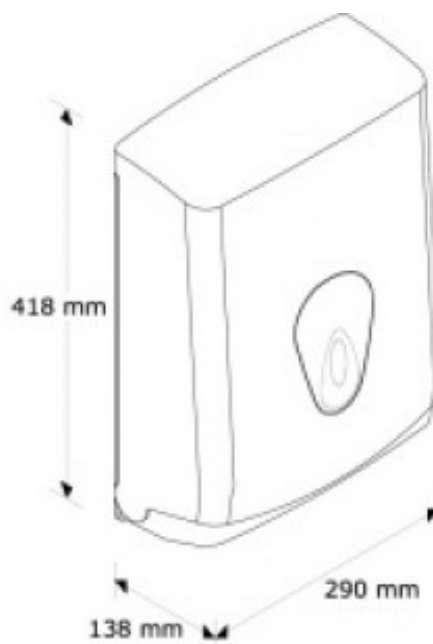

**ДЕРЖАТЕЛЬ ЛИСТОВЫХ
БУМАЖНЫХ ПОЛОТЕНЕЦ MERIDA
ТОР МАХІ СИНЯЯ КАПЛЯ**

Артикул: АТN101

ОПИСАНИЕ

- * Вместимость 1000 полотенец;
- * изготовлен из ударопрочной пластмассы ABS;
- * имеется смотровое окошечко для контроля наличия полотенец в виде капли;
- * закрывается на ключ.

ТЕХНИЧЕСКИЕ ПАРАМЕТРЫ