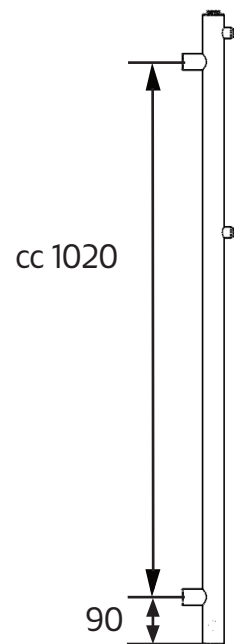

NORO

DECO

Art.nr 0873

SE: Borra aldrig hål i väggen utan att först ha kontrollerat måtten på det aktuella exemplaret.

NO: Bor aldri hull i veggjen uten å først kontrollere dimensjonene av den nåværende element.

DK: Bor aldrig huller i væggen uden først at kontrollere dimensionerne af den nuværende vare.

FI: Ennen poraamista-tarkistathan reikian mittasuhteet tuotteestasi.

GB: Before drilling any holes to the wall always check the position for the fixtures for the product itself.