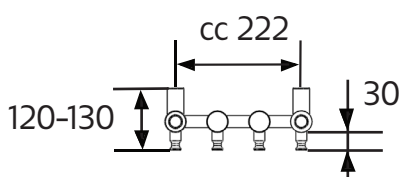

NORO

DECO

Art.nr 0873

SE: Borra aldrig hål i väggen utan att först ha kontrollerat måtten på det aktuella exemplaret.

NO: Bor aldri hull i veggjen uten å først kontrollere dimensjonene av den nåværende element.

DK: Bor aldrig huller i væggen uden først at kontrollere dimensionerne af den nuværende vare.

FI: Ennen poraamista-tarkistathan reikian mittasuhteet tuotteestasi.

GB: Before drilling any holes to the wall always check the position for the fixtures for the product itself.