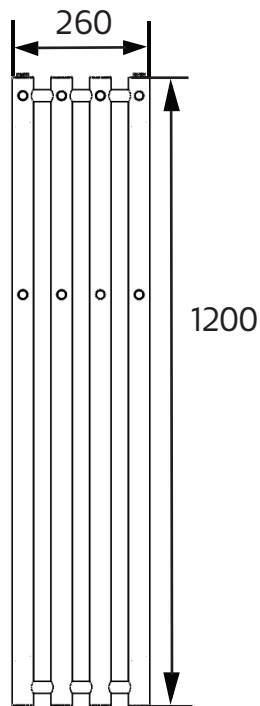

NORO

DECO

Art.nr 0873

SE: Borra aldrig hål i väggen utan att först ha kontrollerat måtten på det aktuella exemplaret.

NO: Bor aldri hull i veggjen uten å først kontrollere dimensjonene av den nåværende element.

DK: Bor aldrig huller i væggen uden først at kontrollere dimensionerne af den nuværende vare.

FI: Ennen poraamista-tarkistathan reikian mittasuhteet tuotteestasi.

GB: Before drilling any holes to the wall always check the position for the fixtures for the product itself.