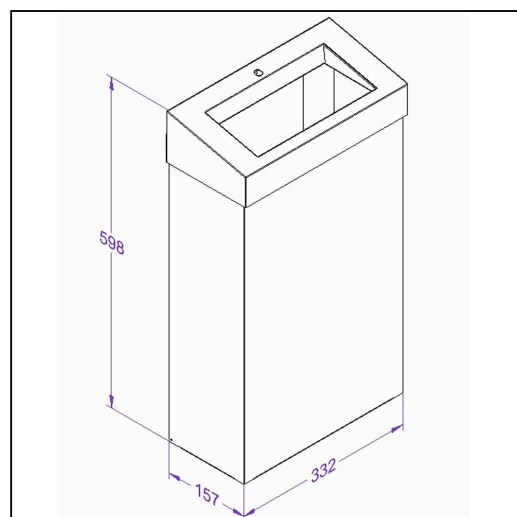

Kosz na odpady otwarty MERIDA STELLA SLIM WHITE LINE, pojemno 27 l, biały

symbol: KSB107

- pojemno 27 litrów
- wyposażone w zdejmowaną pokrywę ze stożkowym otworem
- możliwość zamocowania do ściany
- wykonany ze stali nierdzewnej malowanej na biało
- zabezpieczony trwałym stalowym zamkiem bankowym
- zamek zlicowany z powierzchnią urządzenia
- łączenia boków spawane i szlifowane
- niewidoczne zawiasy

Pasują do worków jednorazowe

WKB101, W21N, W20, W20N, W20P, W20C, W20Z, W20Y, W20T, WOT101, WOC101, WON101, WOR101, WOZ101, WOB101, WOY101, W21

Parametry

wysoko	59,8 cm
szeroko	33,2 cm
gł boko	15,7 cm