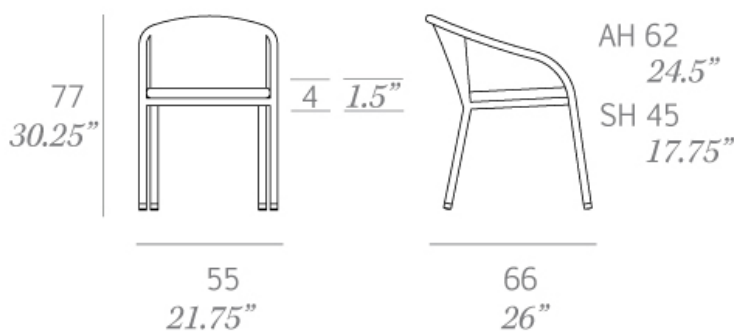

CLASSIC

Studio expormim

Sillón comedor “Sudán” / dining armchair

C327

OUT

Colección fabricada en tubo de aluminio de alta resistencia y tejida a mano artesanalmente con fibra sintética redonda (2 mm de sección) de polietileno de alta densidad (HDPE). Las mesas de comedor C308 y C309, y las de centro se sirven con un sobre de cristal de 8 mm de espesor. La mesa cuadrada C319 se sirve con un sobre oculto de Policarbonato (PC) para garantizar una mayor solidez en la tapa.

Collection made of high resistance aluminium tube and hand-woven synthetic round fibre (2 mm width) of high density polyethylene (HDPE). The dining room tables C308 and C309, and the coffee tables have a glass top (8 mm thick). The square table C319 has an internal layer of Polycarbonate (PC) to guarantee a major solidity.

Medidas / Dimensions	55 x 66 x 77 cm 21.75" x 26" x 30.25"
Peso / Weight	4 kg / 8.8 lb
Volumen / Volume	0,45 m ³ / 9.89 ft ³

HDPE - Fibras sintéticas / synthetic fibres

083 tobacco

Serie 2 - Confección / cushions