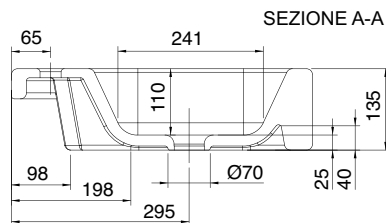

NEXT 40D

Art. 8047/D - 41 x 50 Cm - 14 Kg - 6 L.

Lavabo da semincasso, predisposto per rubinetteria monoforo

Semi built-in washbasin, configured for single-hole tap set

Lavabo semi encastré, conçu pour robinetterie monotrou

Vorbauwaschbecken, ausgelegt für 1-Loch-Armatur

Lavabo de semiencaje con predisposición para grifería monoforo

Раковина умывальника полувстраиваемая с одним отверстием под смеситель

DIMA - TEMPLATE
GABARIT - SCHABLONE
PLANTILLA - ШАБЛОН

Tolleranza dimensioni $\pm 5\%$

Dimension tolerance $\pm 5\%$