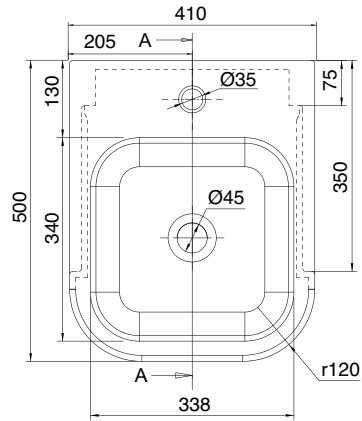

NEXT 40D

Art. 8047/D - 41 x 50 Cm - 14 Kg - 6 L.

Lavabo da semincasso, predisposto per rubinetteria monoforo

Semi built-in washbasin, configured for single-hole tap set

Lavabo semi encastré, conçu pour robinetterie monotrou

Vorbauwaschbecken, ausgelegt für 1-Loch-Armatur

Lavabo de semiencaje con predisposición para grifería monoforo

Раковина умывальника полувстраиваемая с одним отверстием под смеситель

DIMA - TEMPLATE
GABARIT - SCHABLONE
PLANTILLA - ШАБЛОН

Tolleranza dimensioni $\pm 5\%$

Dimension tolerance $\pm 5\%$