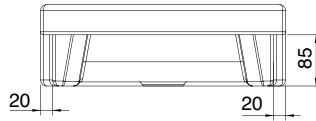

NEXT 40D

Art. 8047/D - 41 x 50 Cm - 14 Kg - 6 L.

Lavabo da semincasso, predisposto per rubinetteria monoforo

Semi built-in washbasin, configured for single-hole tap set

Lavabo semi encastré, conçu pour robinetterie monotrou

Vorbauwaschbecken, ausgelegt für 1-Loch-Armatur

Lavabo de semiencaje con predisposición para grifería monoforo

Раковина умывальника полувстраиваемая с одним отверстием под смеситель

DIMA - TEMPLATE
GABARIT - SCHABLONE
PLANTILLA - ШАБЛОН

Tolleranza dimensioni $\pm 5\%$

Dimension tolerance $\pm 5\%$