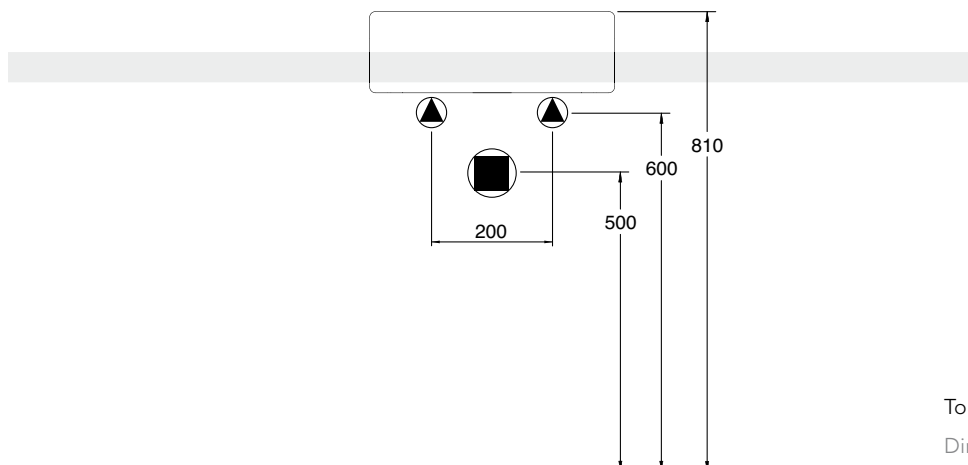

NEXT 40D

Art. 8047/D - 41 x 50 Cm - 14 Kg - 6 L.

Lavabo da semincasso, predisposto per rubinetteria monoforo

Semi built-in washbasin, configured for single-hole tap set

Lavabo semi encastré, conçu pour robinetterie monotrou

Vorbauwaschbecken, ausgelegt für 1-Loch-Armatur

Lavabo de semiencaje con predisposición para grifería monoforo

Раковина умывальника полувстраиваемая с одним отверстием под смеситель

DIMA - TEMPLATE
GABARIT - SCHABLONE
PLANTILLA - ШАБЛОН

Tolleranza dimensioni $\pm 5\%$

Dimension tolerance $\pm 5\%$