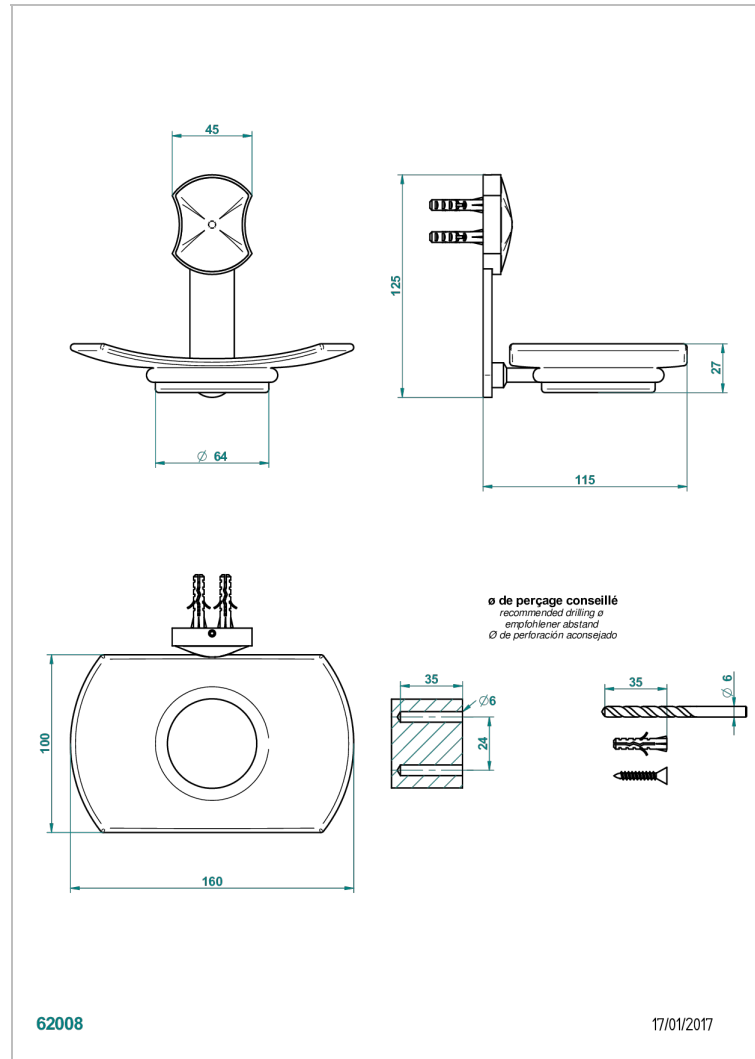

INFINI БЕЛЫЙ ФАРФОР С ЗОЛОТЫМ ДЕКОРОМ

U2F-500

Мыльница стеклянная настенная

THG®
PARIS

ХАРАКТЕРИСТИКИ

- Infini белый фарфор с золотым декором
- Мыльница стеклянная настенная

ДОСТУПНЫЕ ВАРИАНТЫ ПОКРЫТИЙ

Blush PVD - H62
Graphite PVD - H64
Matt Umber PVD - H67
Matt blush PVD - H60
Matt graphite PVD - H65
Umber PVD - H66

Аранья (чёрный никель) - D24
Бронза - D01
Золото - F01
Матовая красная старинная медь - H07
Матовое золото - F07
Матовое светлое золото - F31

Матовый никель - C01
Матовый хром - C02
Никель - B01
Покрытие PVD бронза - F33
Покрытие PVD золотистый цвет - H52
Покрытие PVD латунь - H49

Покрытие PVD матовая бронза - F34
Покрытие PVD матовая латунь - H50
Покрытие PVD матовый золотистый - H53
Покрытие PVD матовый никель - H56
Покрытие PVD никель - H55
Розовое золото - F27

Сатинированное золото - F03
Сатинированный хром - C03
Светлое золото - F30
Серебро с родием - F18
Состаренный никель - H28
Старинное серебро - H03