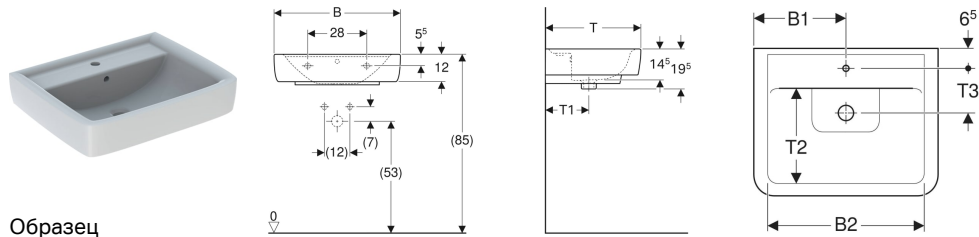

Накладная раковина Geberit Renova Plan

Образец

Цели применения

- Для монтажа на столешницах

Характеристики

- Настенное крепление

- Задняя сторона неглазурованная

Технические характеристики

Материал | Сантехнический фарфор

Арт. №	Цвет / поверхность	Отверстие под смеситель	Перелив	B	B1	B2	H	T	T1	T2	T3
225155000	Белый	По центру	На виду	55 см	27.5 см	45 см	19.5 см	44 см	20 см	27 см	13.5 см
225160000	Белый	По центру	На виду	60 см	30 см	51 см	19.5 см	48 см	21 см	31.5 см	14.5 см
225161000	Белый	Без	Без	60 см	– см	51 см	19.5 см	48 см	21 см	31.5 см	– см
225165000	Белый	По центру	На виду	65 см	32.5 см	56 см	19.5 см	48 см	21 см	31.5 см	14.5 см

Принадлежности

- Сифон бутылочный Geberit для раковин, горизонтальный выпуск
- Сифон бутылочный Geberit для раковин, компактная модель, горизонтальный выпуск