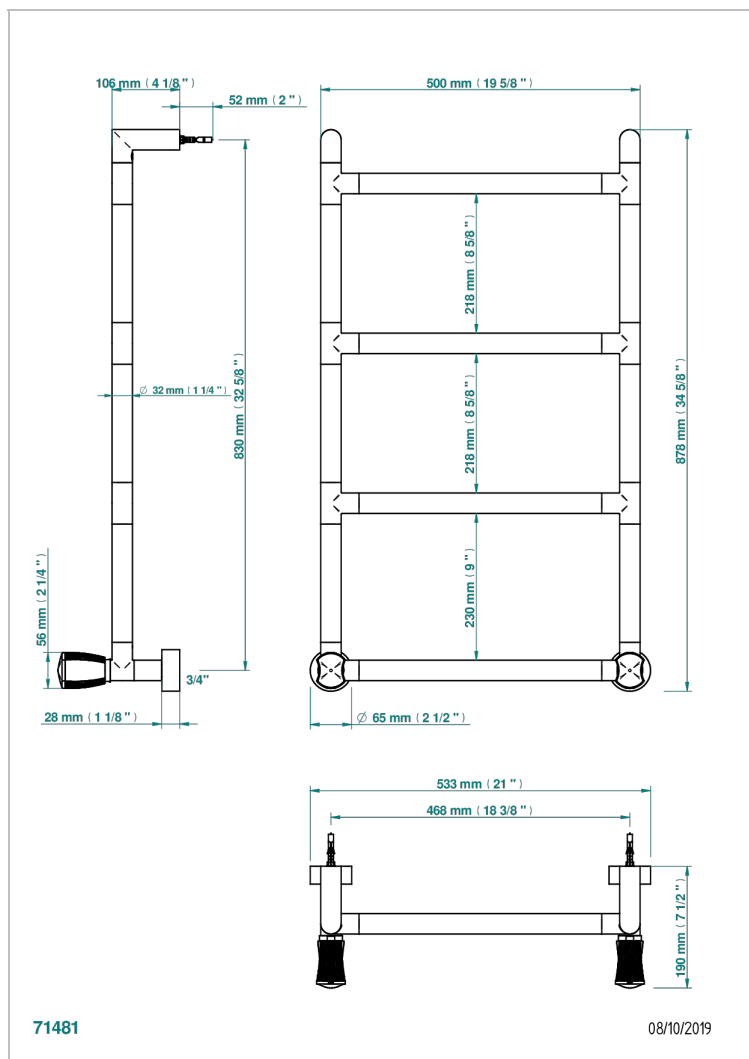

INFINI С БЕЛЫМ ФАРФОРОМ

U2D-TWR4H2

Полотенцесушитель Современный круглый, 4 перекладины, 533 мм х 867 мм, водяной, с 2 декоративными крестовыми ручьятками

THG
PARIS

ХАРАКТЕРИСТИКИ

- Infini с белым фарфором
- Полотенцесушитель Современный круглый, 4 перекладины, 533 мм х 867 мм, водяной, с 2 декоративными крестовыми ручьятками

ТЕХНИЧЕСКИЕ ХАРАКТЕРИСТИКИ

- Pression : 0,5 bars < P < 3 bars (recommandée)
- Pressure : 7.25 psi < P < 43.5 psi (advised)
- Température eau maximale conseillée : 60°C
- Maximum water temperature advised: 140°F
- Hauteur minimale au sol (maximum height from the ground) : 60 cm (24")
- Puissance / Power : 59W à Delta T 30