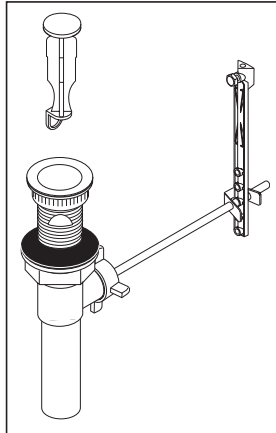

**TALBOTT™**  
**Model/Modelo/Modèle**  
**15960T-SS-DST**

▲Specify Finish / Especificque el Acabado / Précisez le Fini

**TALBOTT™**  
 Model/Modelo/Modèle  
**15960T-SS-DST**

**RP41587▲**  
 Plastic Pop-Up Assembly Less Lift Rod  
 Ensemble del Desagüe Automático Plástico Menos la Barra de Alzar  
 Renvoi Mécanique en Plastique Sans la Tige de Manoeuvre