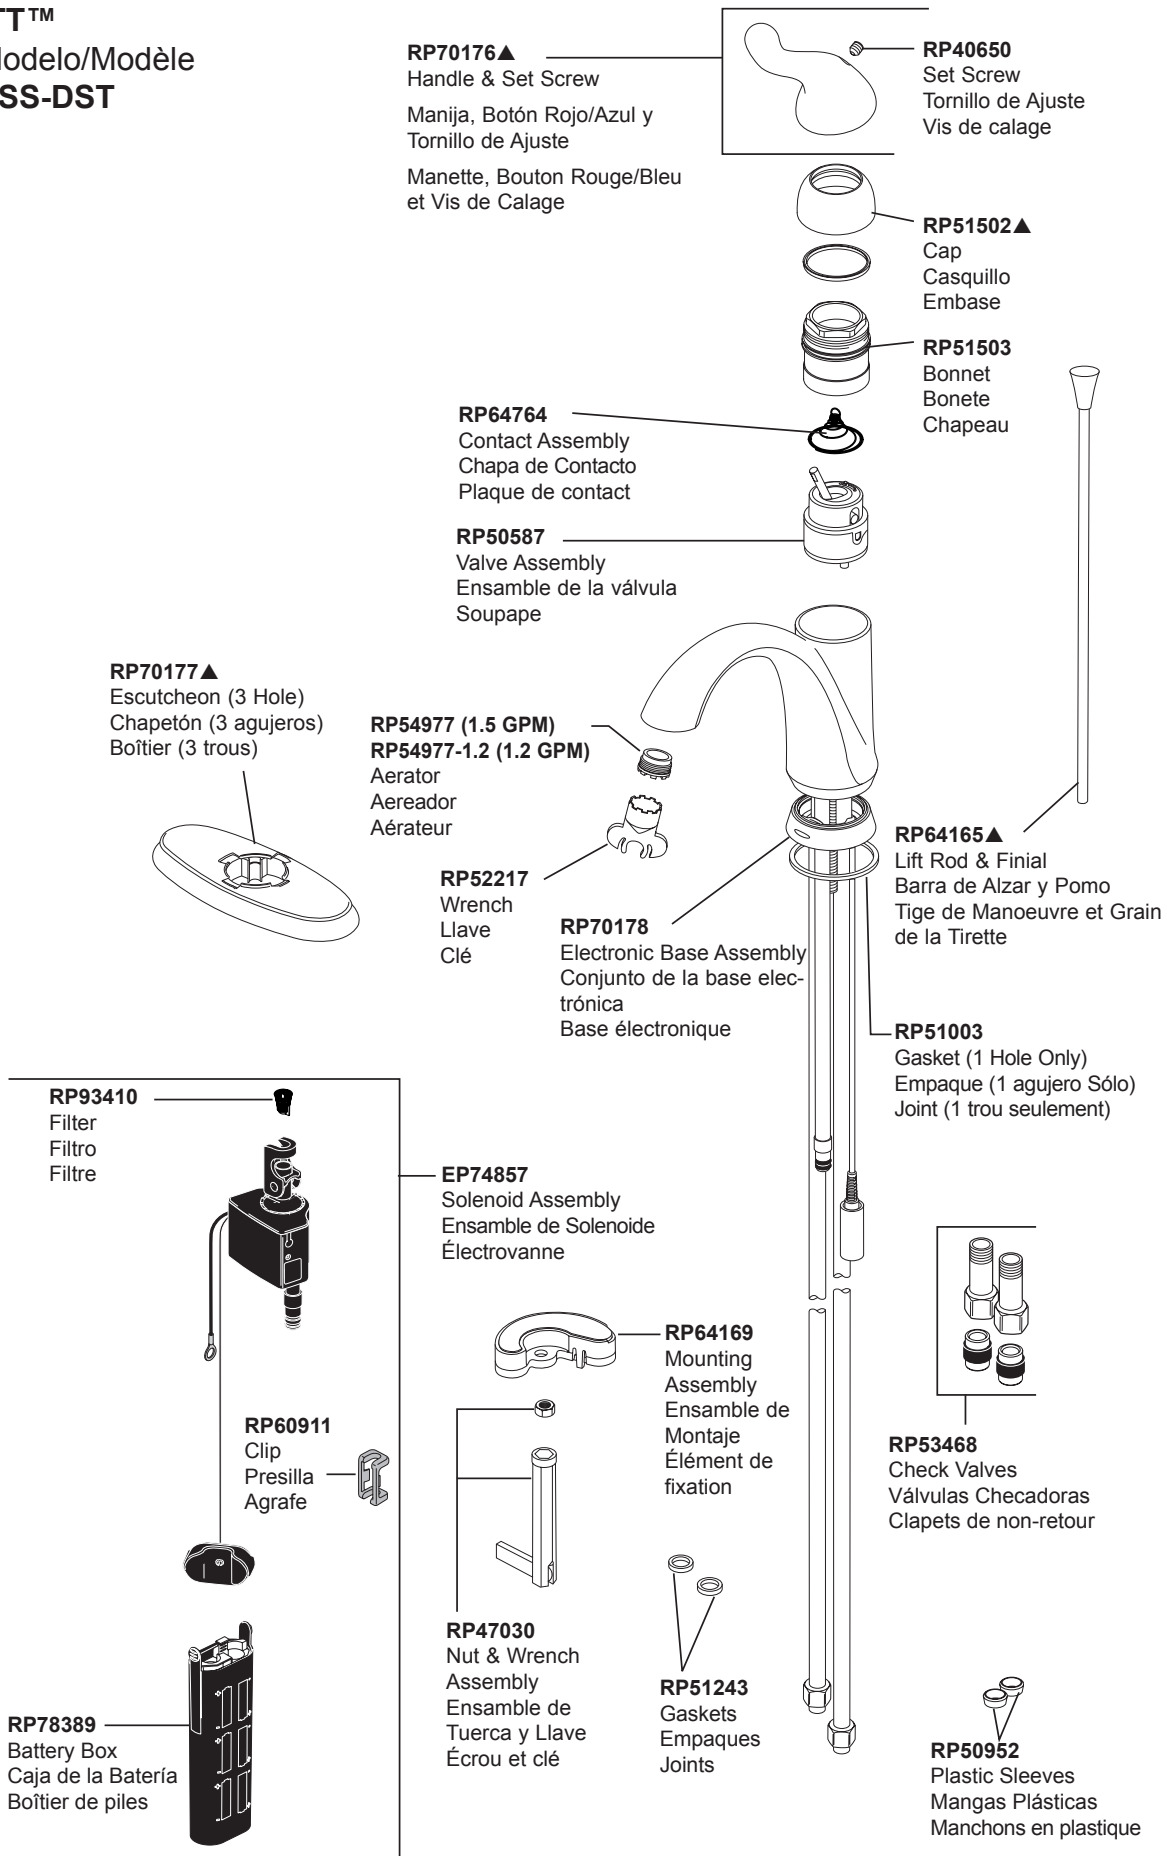

**TALBOTT™**  
**Model/Modelo/Modèle**  
**15960T-SS-DST**

▲Specify Finish / Especificque el Acabado / Précisez le Fini

**TALBOTT™**  
 Model/Modelo/Modèle  
**15960T-SS-DST**

**RP41587▲**  
 Plastic Pop-Up Assembly Less Lift Rod  
 Ensemble del Desagüe Automático Plástico Menos la Barra de Alzar  
 Renvoi Mécanique en Plastique Sans la Tige de Manoeuvre

**EP73954**  
 9 Volt Power Supply (Accessory Order Only)  
 Fuente de alimentación de 9 voltios (Orden de accesorios solamente)  
 Alimentation électrique 9 volts (L'accessoire seulement)

**Other useful accessories that may be purchased separately.**  
**Otros accesorios útiles que se pueden comprar por separado.**  
**Autres accessoires utiles pouvant être achetés séparément.**

**RP63263**  
 Adapters  
 3/8"-24 UNEF to 1/2"-20 UN &  
 3/8"-24 UNEF to 1/2"-14 NPSM  
 Adaptadors  
 3/8"-24 UNEF a 1/2"-20 UN &  
 3/8"-24 UNEF a 1/2"-14 NPSM  
 Adapteurs  
 3/8 po-24 UNEF à 1/2 po-20 UN et  
 3/8 po-24 UNEF à 1/2 po-14 NPSM

**RP63264**  
 Adapters (10) 3/8"-24 UNEF to 1/2"-20 UN  
 Adaptadors (10) 3/8"-24 UNEF a 1/2"-20 UN  
 Adpteurs (10) 3/8 po-24 UNEF à 1/2 po-20 UN

**RP63265**  
 Adapters (10) 3/8"-24 UNEF to 1/2"-14 NPSM  
 Adaptadors (10) 3/8"-24 UNEF a 1/2"-14 NPSM  
 Adpteurs (10) 3/8 po-24 UNEF à 1/2 po-14 NPSM