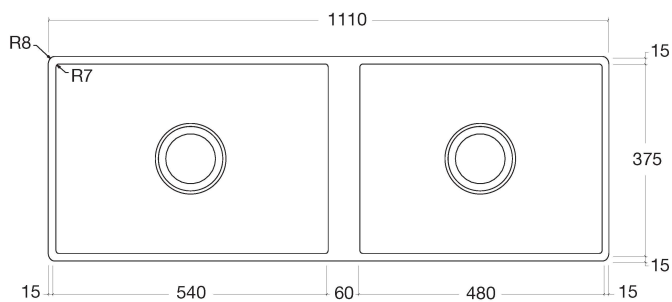

Кухня - Кухонные раковины из нержавеющей стали, сатинированные
двойная раковина - нержавеющая сталь бархатная
Артикулный номер: 38 541 000-86

- Накладная или заподлицо
- 1110 x 405 мм
- глубина умывальника 200 / 200 мм
- 3 1/2" вентиль решетчатой корзины, запирающийся
- 3 1/2" вентиль решетчатой корзины, незапирающийся
- Сливное/переливное устройство в комплекте с траверсой вентиля
- Набор для крепления
- подходит для шкафов под умывальник 1200 мм
- Эксцентриковое сливное устройство не входит в объем поставки.
- Нет в наличии в США и Канаде вследствие локальных требований. Для более подробной консультации свяжитесь с нами напрямую.

нержавеющая сталь бархатная

размерный чертеж

Все величины в мм / дюймах = мм x 0,0394