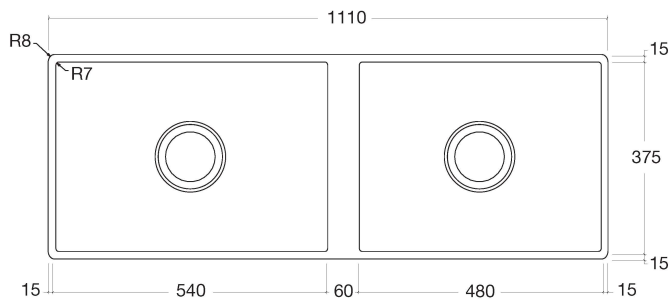

Кухня - Кухонные раковины из нержавеющей стали, сатинированные
двойная раковина - нержавеющая сталь бархатная
Артикулный номер: 38 541 000-86

- Накладная или заподлицо
- 1110 x 405 мм
- глубина умывальника 200 / 200 мм
- 3 1/2" вентиль решетчатой корзины, запирающийся
- 3 1/2" вентиль решетчатой корзины, незапирающийся
- Сливное/переливное устройство в комплекте с траверсой вентиля
- Набор для крепления
- подходит для шкафов под умывальник 1200 мм
- Эксцентриковое сливное устройство не входит в объем поставки.
- Нет в наличии в США и Канаде вследствие локальных требований. Для более подробной консультации свяжитесь с нами напрямую.

нержавеющая сталь бархатная

размерный чертеж

Все величины в мм / дюймах = мм x 0,0394

Кухня - Кухонные раковины из нержавеющей стали, сатинированные
двойная раковина - нержавеющая сталь бархатная
Артикульный номер: 38 541 000-86