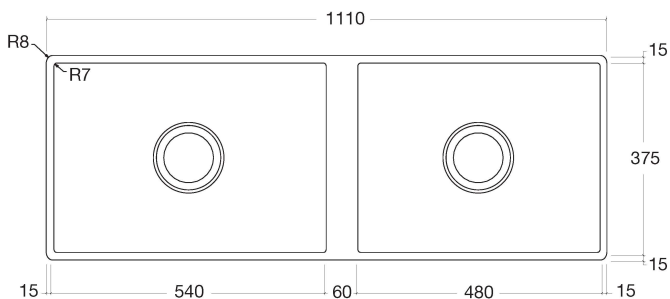

Кухня - Кухонные раковины из нержавеющей стали, сатинированные  
двойная раковина - нержавеющая сталь бархатная  
Артикульный номер: 38 541 000-86

- Накладная или заподлицо
- 1110 x 405 мм
- глубина умывальника 200 / 200 мм
- 3 1/2" вентиль решетчатой корзины, запирающийся
- 3 1/2" вентиль решетчатой корзины, незапирающийся
- Сливное/переливное устройство в комплекте с траверсой вентиля
- Набор для крепления
- подходит для шкафов под умывальник 1200 мм
- Эксцентриковое сливное устройство не входит в объем поставки.
- Нет в наличии в США и Канаде вследствие локальных требований. Для более подробной консультации свяжитесь с нами напрямую.

## размерный чертеж

Все величины в мм / дюймах = мм x 0,0394

Мы оставляем за собой право на изменение моделей, товарного ассортимента и технических характеристик. Наличие погрешностей не исключается. Более подробную информацию Вы получите на сайте: [www.dornbracht.com](http://www.dornbracht.com) +49 (0) 2371 433-460 [mail@dornbrachtgroup.de](mailto:mail@dornbrachtgroup.de)