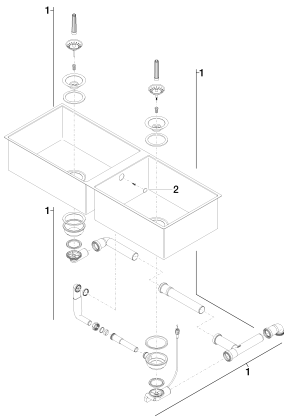

Кухня - Кухонные раковины из нержавеющей стали, сатинированные
двойная раковина - нержавеющая сталь бархатная
Артикульный номер: 38 541 000-86

84 700 000-13
Разделочная доска - чёрная

84 700 000-48
Разделочная доска - дуб

Спецификация запасных частей

№	Артикульный №	Наименование	Расходуемое кол-во
1	04 11 01 008 00-86	Сливной гарнитур - нержавеющая сталь бархатная	4
2	04 21 02 123 00-86	Покрытие - нержавеющая сталь бархатная	1