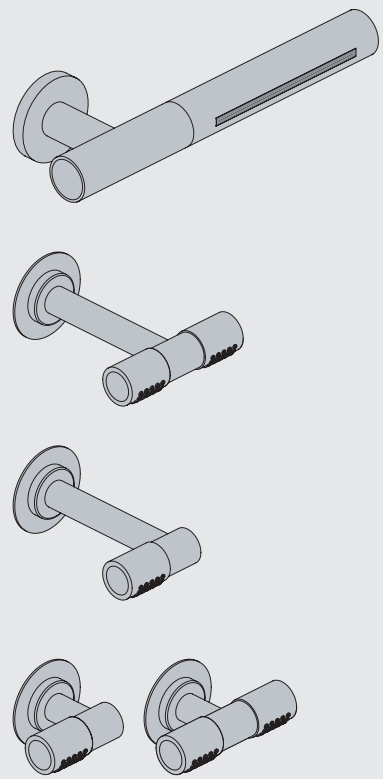

VOLA 080, 080D, 080DK, 080K, 080W

Fitting instruction
 Montageanleitung
 Monteringsvejledning
 Monteringsvægledning
 Montage hanleiding
 Manuel de montage

Data	Bar:	1	2	3	4	5
081/081K	(l/min)	8	12	14	17	19
	(Gal/min)	2.1	3.2	3.7	4.5	5.0
081D	(l/min)	14	20	25	29	32
	(Gal/min)	3.7	5.3	6.6	7.7	8.5
080W	(l/min)	23	33	40	46	52
	(Gal/min)	6.1	8.6	11	12	14
 Max. 65°C. 150°F						

VR161:
 VR161K: 7 l/min - 1.8 Gal/min
 VR161D: 9 l/min - 2.5 Gal/min
 VR161F: 14 l/min - 3.7 Gal/min

080W: Min. flow: 14 l/min - 3.7 Gal/min.

www.vola.com

mnt_080_V1_40998355

5 705230 341507

vola

Extension Forlængerdele Verlængstukken
Verlängerung Förlängning Modification

T	Y	VR2019/2020
3 - 15 mm	110 - 98 mm	Std.
15 - 25 mm	98 - 88 mm	+10
25 - 35 mm	88 - 78 mm	+20
35 - 45 mm	78 - 68 mm	+30
45 - 55 mm	68 - 58 mm	+40
55 - 65 mm	58 - 48 mm	+50

VR1020K VR20A, VR22, VR1020, VR1022
 VR2019: VR20A, VR22, VR1019, VR1020, VR1022