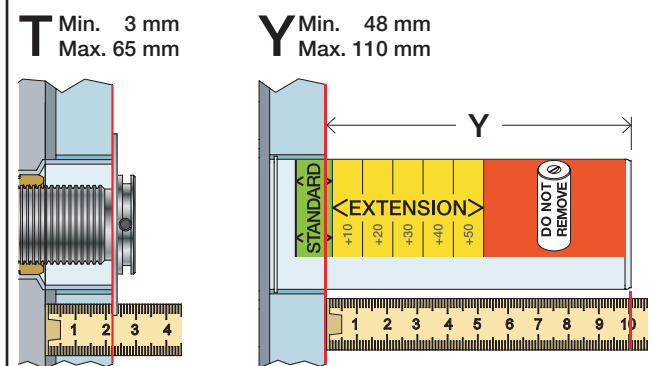

VOLA 080, 080D, 080DK, 080K, 080W

Fitting instruction
 Montageanleitung
 Monteringsvejledning
 Monteringsvægledning
 Montage hanleiding
 Manuel de montage

Data	Bar:	1	2	3	4	5
081/081K	(l/min)	8	12	14	17	19
	(Gal/min)	2.1	3.2	3.7	4.5	5.0
081D	(l/min)	14	20	25	29	32
	(Gal/min)	3.7	5.3	6.6	7.7	8.5
080W	(l/min)	23	33	40	46	52
	(Gal/min)	6.1	8.6	11	12	14
 Max. 65°C. 150°F						

VR161:
 VR161K: 7 l/min - 1.8 Gal/min
 VR161D: 9 l/min - 2.5 Gal/min
 VR161F: 14 l/min - 3.7 Gal/min

080W: Min. flow: 14 l/min - 3.7 Gal/min.

www.vola.com

mnt_080_V1_40998355

5 705230 341507

vola

Extension Forlængerdele Verlængstukken
Verlängerung Förlängning Modification

T	Y	VR2019/2020
3 - 15 mm	110 - 98 mm	Std.
15 - 25 mm	98 - 88 mm	+10
25 - 35 mm	88 - 78 mm	+20
35 - 45 mm	78 - 68 mm	+30
45 - 55 mm	68 - 58 mm	+40
55 - 65 mm	58 - 48 mm	+50

VR1020K VR20A, VR22, VR1020, VR1022
 VR2019: VR20A, VR22, VR1019, VR1020, VR1022