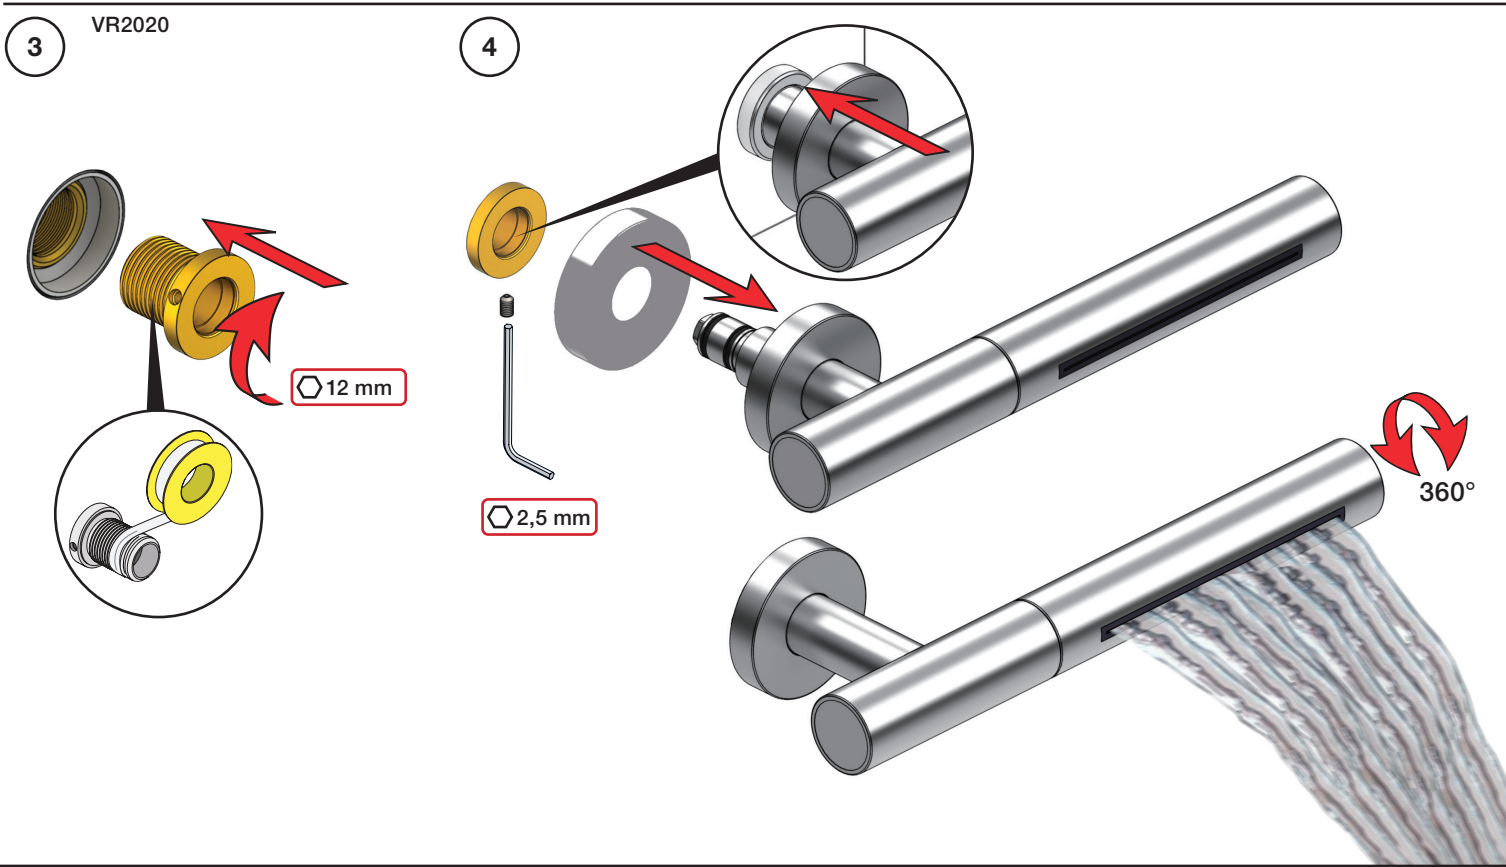

VOLA 080, 080D, 080DK, 080K, 080W

Fitting instruction
 Montageanleitung
 Monteringsvejledning
 Monteringsvægledning
 Montage hanleiding
 Manuel de montage

Data	Bar:	1	2	3	4	5
081/081K	(l/min)	8	12	14	17	19
	(Gal/min)	2.1	3.2	3.7	4.5	5.0
081D	(l/min)	14	20	25	29	32
	(Gal/min)	3.7	5.3	6.6	7.7	8.5
080W	(l/min)	23	33	40	46	52
	(Gal/min)	6.1	8.6	11	12	14
 Max. 65°C. 150°F						

VR161:
 VR161K: 7 l/min - 1.8 Gal/min
 VR161D: 9 l/min - 2.5 Gal/min
 VR161F: 14 l/min - 3.7 Gal/min

080W: Min. flow: 14 l/min - 3.7 Gal/min.

www.vola.com

mnt_080_V1_40998355

5 705230 341507

vola

Extension Forlængerdele Verlængstukken
Verlängerung Förlängning Modification

T	Y	VR2019/2020
3 - 15 mm	110 - 98 mm	Std.
15 - 25 mm	98 - 88 mm	+10
25 - 35 mm	88 - 78 mm	+20
35 - 45 mm	78 - 68 mm	+30
45 - 55 mm	68 - 58 mm	+40
55 - 65 mm	58 - 48 mm	+50

VR1020K VR20A, VR22, VR1020, VR1022
 VR2019: VR20A, VR22, VR1019, VR1020, VR1022