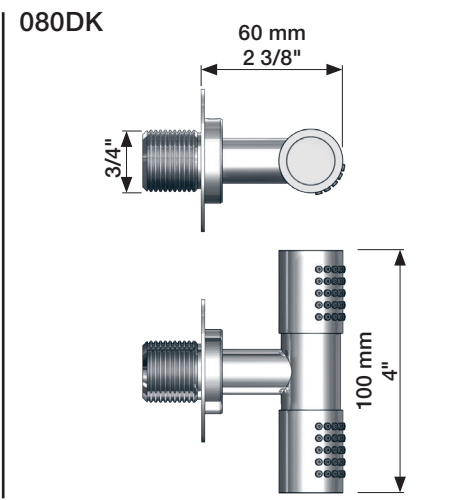

VOLA 080, 080D, 080DK, 080K, 080W

Fitting instruction
 Montageanleitung
 Monteringsvejledning
 Monteringsvægledning
 Montage hanleiding
 Manuel de montage

Data	Bar:	1	2	3	4	5
081/081K	(l/min)	8	12	14	17	19
	(Gal/min)	2.1	3.2	3.7	4.5	5.0
081D	(l/min)	14	20	25	29	32
	(Gal/min)	3.7	5.3	6.6	7.7	8.5
080W	(l/min)	23	33	40	46	52
	(Gal/min)	6.1	8.6	11	12	14
 Max. 65°C. 150°F						

VR161:
 VR161K: 7 l/min - 1.8 Gal/min
 VR161D: 9 l/min - 2.5 Gal/min
 VR161F: 14 l/min - 3.7 Gal/min

080W: Min. flow: 14 l/min - 3.7 Gal/min.

www.vola.com

mnt_080_V1_40998355

5 705230 341507

vola

Extension Forlængerdele Verlængstukken
Verlängerung Förlängning Modification

T	Y	VR2019/2020
3 - 15 mm	110 - 98 mm	Std.
15 - 25 mm	98 - 88 mm	+10
25 - 35 mm	88 - 78 mm	+20
35 - 45 mm	78 - 68 mm	+30
45 - 55 mm	68 - 58 mm	+40
55 - 65 mm	58 - 48 mm	+50

VR1020K VR20A, VR22, VR1020, VR1022
 VR2019: VR20A, VR22, VR1019, VR1020, VR1022