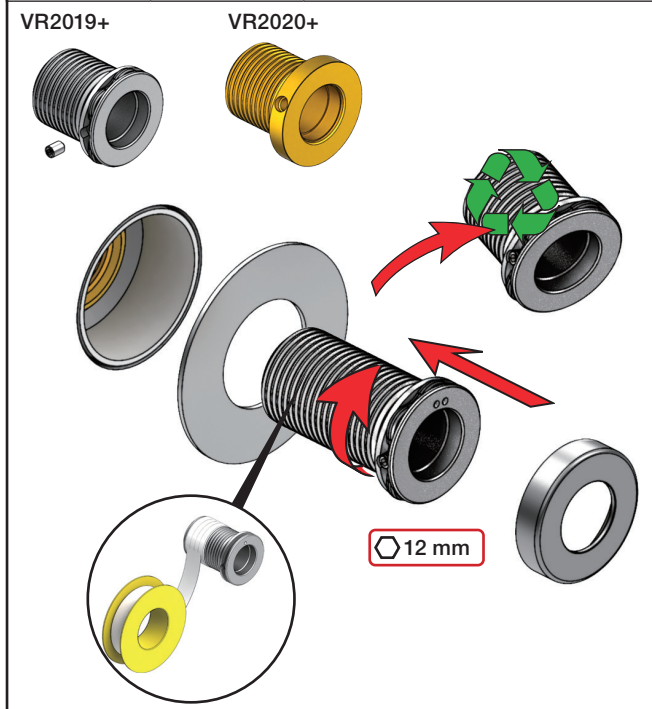

VOLA 080, 080D, 080DK, 080K, 080W

Fitting instruction
 Montageanleitung
 Monteringsvejledning
 Monteringsvægledning
 Montage hanleiding
 Manuel de montage

Data	Bar:	1	2	3	4	5
081/081K	(l/min)	8	12	14	17	19
	(Gal/min)	2.1	3.2	3.7	4.5	5.0
081D	(l/min)	14	20	25	29	32
	(Gal/min)	3.7	5.3	6.6	7.7	8.5
080W	(l/min)	23	33	40	46	52
	(Gal/min)	6.1	8.6	11	12	14
 Max. 65°C. 150°F						

VR161:
 VR161K: 7 l/min - 1.8 Gal/min
 VR161D: 9 l/min - 2.5 Gal/min
 VR161F: 14 l/min - 3.7 Gal/min

080W: Min. flow: 14 l/min - 3.7 Gal/min.

www.vola.com

mnt_080_V1_40998355

5 705230 341507

vola

Extension Forlængerdele Verlængstukken
Verlängerung Förlängning Modification

T	Y	VR2019/2020
3 - 15 mm	110 - 98 mm	Std.
15 - 25 mm	98 - 88 mm	+10
25 - 35 mm	88 - 78 mm	+20
35 - 45 mm	78 - 68 mm	+30
45 - 55 mm	68 - 58 mm	+40
55 - 65 mm	58 - 48 mm	+50

VR1020K VR20A, VR22, VR1020, VR1022
 VR2019: VR20A, VR22, VR1019, VR1020, VR1022