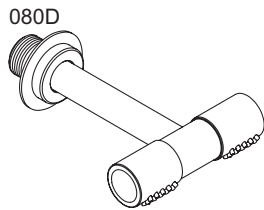

VOLA 080, 080D, 080DK, 080K, 080W

Fitting instruction
 Montageanleitung
 Monteringsvejledning
 Monteringsvægledning
 Montage hanleiding
 Manuel de montage

Data	Bar:	1	2	3	4	5
081/081K	(l/min)	8	12	14	17	19
	(Gal/min)	2.1	3.2	3.7	4.5	5.0
081D	(l/min)	14	20	25	29	32
	(Gal/min)	3.7	5.3	6.6	7.7	8.5
080W	(l/min)	23	33	40	46	52
	(Gal/min)	6.1	8.6	11	12	14
 Max. 65°C. 150°F						

VR161:
 VR161K: 7 l/min - 1.8 Gal/min
 VR161D: 9 l/min - 2.5 Gal/min
 VR161F: 14 l/min - 3.7 Gal/min

080W: Min. flow: 14 l/min - 3.7 Gal/min.

www.vola.com

mnt_080_V1_40998355

5 705230 341507

vola

Extension Forlængerdele Verlængstukken
Verlängerung Förlängning Modification

T	Y	VR2019/2020
3 - 15 mm	110 - 98 mm	Std.
15 - 25 mm	98 - 88 mm	+10
25 - 35 mm	88 - 78 mm	+20
35 - 45 mm	78 - 68 mm	+30
45 - 55 mm	68 - 58 mm	+40
55 - 65 mm	58 - 48 mm	+50

VR1020K VR20A, VR22, VR1020, VR1022
 VR2019: VR20A, VR22, VR1019, VR1020, VR1022