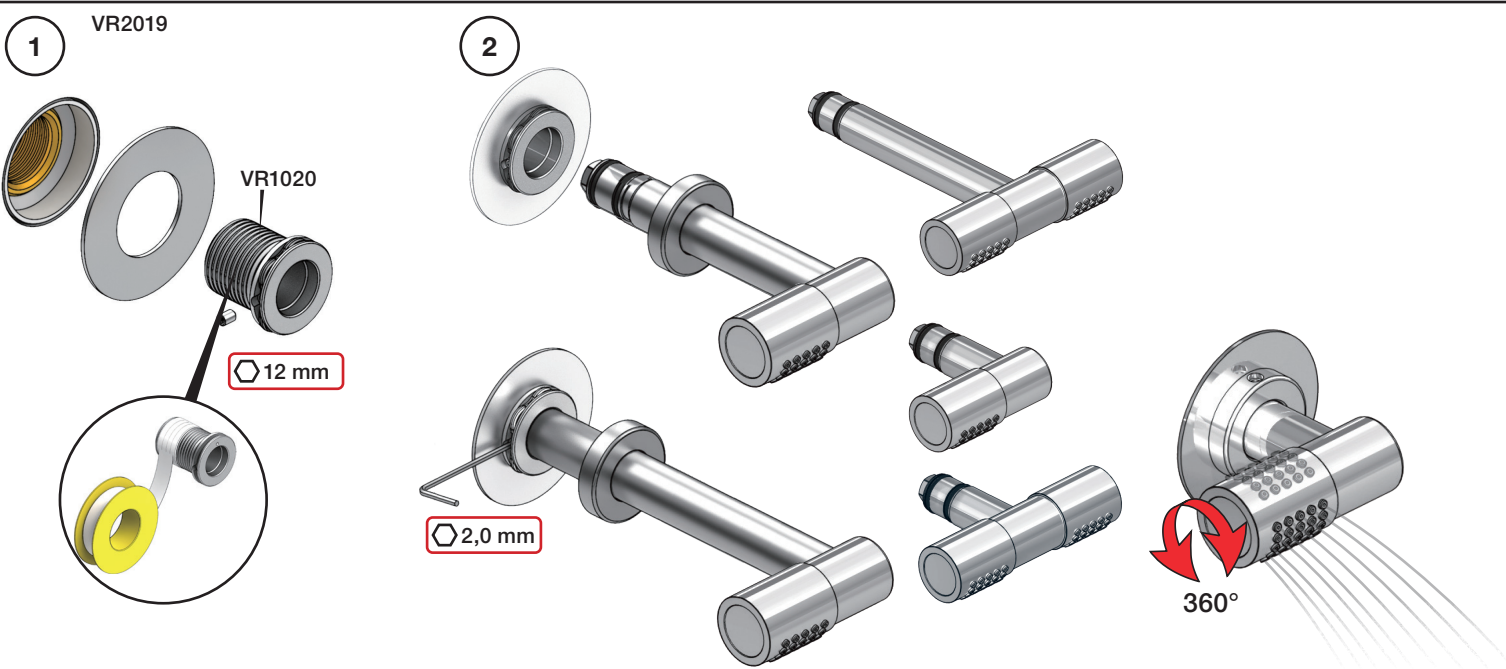

VOLA 080, 080D, 080DK, 080K, 080W

Fitting instruction
 Montageanleitung
 Monteringsvejledning
 Monteringsvægledning
 Montage hanleiding
 Manuel de montage

Data	Bar:	1	2	3	4	5
081/081K	(l/min)	8	12	14	17	19
	(Gal/min)	2.1	3.2	3.7	4.5	5.0
081D	(l/min)	14	20	25	29	32
	(Gal/min)	3.7	5.3	6.6	7.7	8.5
080W	(l/min)	23	33	40	46	52
	(Gal/min)	6.1	8.6	11	12	14
 Max. 65°C. 150°F						

VR161:
 VR161K: 7 l/min - 1.8 Gal/min
 VR161D: 9 l/min - 2.5 Gal/min
 VR161F: 14 l/min - 3.7 Gal/min

080W: Min. flow: 14 l/min - 3.7 Gal/min.

www.vola.com

mnt_080_V1_40998355

5 705230 341507

vola

Extension Forlængerdele Verlængstukken
Verlängerung Förlängning Modification

T	Y	VR2019/2020
3 - 15 mm	110 - 98 mm	Std.
15 - 25 mm	98 - 88 mm	+10
25 - 35 mm	88 - 78 mm	+20
35 - 45 mm	78 - 68 mm	+30
45 - 55 mm	68 - 58 mm	+40
55 - 65 mm	58 - 48 mm	+50

VR1020K VR20A, VR22, VR1020, VR1022
 VR2019: VR20A, VR22, VR1019, VR1020, VR1022