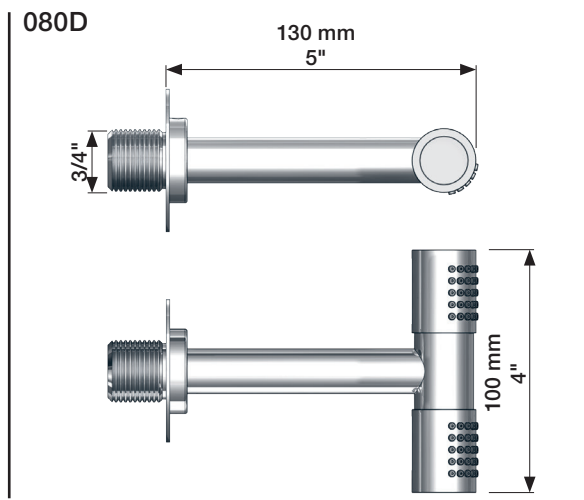

VOLA 080, 080D, 080DK, 080K, 080W

Fitting instruction
 Montageanleitung
 Monteringsvejledning
 Monteringsvægledning
 Montage hanleiding
 Manuel de montage

Data	Bar:	1	2	3	4	5
081/081K	(l/min)	8	12	14	17	19
	(Gal/min)	2.1	3.2	3.7	4.5	5.0
081D	(l/min)	14	20	25	29	32
	(Gal/min)	3.7	5.3	6.6	7.7	8.5
080W	(l/min)	23	33	40	46	52
	(Gal/min)	6.1	8.6	11	12	14
 Max. 65°C. 150°F						

VR161:
 VR161K: 7 l/min - 1.8 Gal/min
 VR161D: 9 l/min - 2.5 Gal/min
 VR161F: 14 l/min - 3.7 Gal/min

080W: Min. flow: 14 l/min - 3.7 Gal/min.

www.vola.com

mnt_080_V1_40998355

5 705230 341507

vola

Extension Forlængerdele Verlængstukken
Verlängerung Förlängning Modification

T	Y	VR2019/2020
3 - 15 mm	110 - 98 mm	Std.
15 - 25 mm	98 - 88 mm	+10
25 - 35 mm	88 - 78 mm	+20
35 - 45 mm	78 - 68 mm	+30
45 - 55 mm	68 - 58 mm	+40
55 - 65 mm	58 - 48 mm	+50

VR1020K VR20A, VR22, VR1020, VR1022
 VR2019: VR20A, VR22, VR1019, VR1020, VR1022