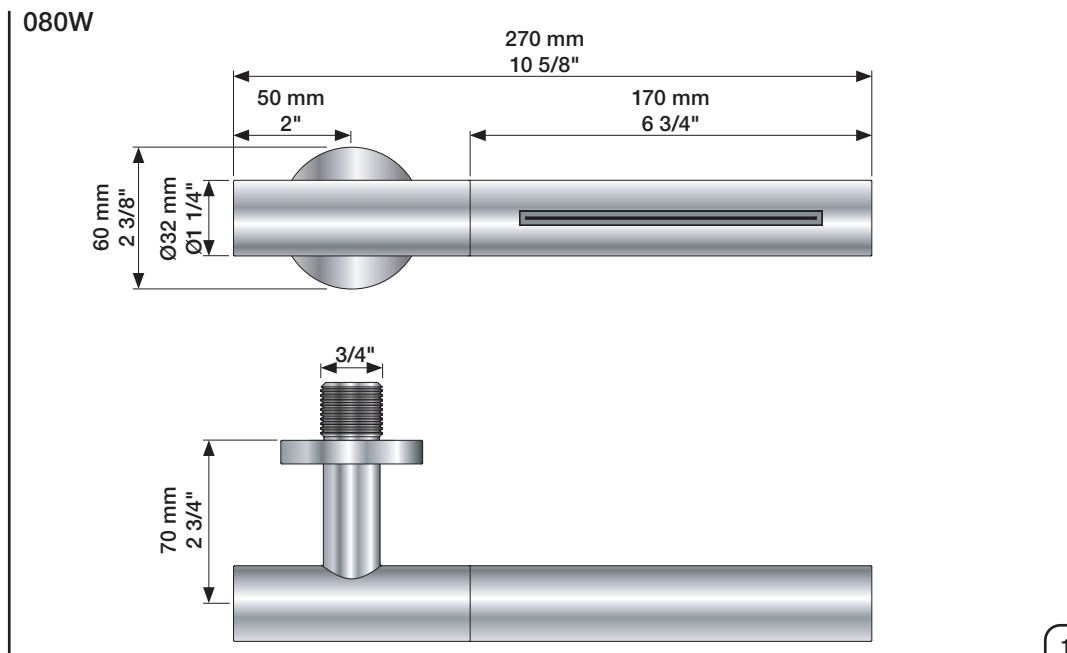

VOLA 080, 080D, 080DK, 080K, 080W

Fitting instruction
 Montageanleitung
 Monteringsvejledning
 Monteringsvægledning
 Montage hanleiding
 Manuel de montage

Data	Bar:	1	2	3	4	5
081/081K	(l/min)	8	12	14	17	19
	(Gal/min)	2.1	3.2	3.7	4.5	5.0
081D	(l/min)	14	20	25	29	32
	(Gal/min)	3.7	5.3	6.6	7.7	8.5
080W	(l/min)	23	33	40	46	52
	(Gal/min)	6.1	8.6	11	12	14
 Max. 65°C. 150°F						

VR161:
 VR161K: 7 l/min - 1.8 Gal/min
 VR161D: 9 l/min - 2.5 Gal/min
 VR161F: 14 l/min - 3.7 Gal/min

080W: Min. flow: 14 l/min - 3.7 Gal/min.

www.vola.com

mnt_080_V1_40998355

5 705230 341507

vola

Extension Forlængerdele Verlængstukken
Verlängerung Förlängning Modification

T	Y	VR2019/2020
3 - 15 mm	110 - 98 mm	Std.
15 - 25 mm	98 - 88 mm	+10
25 - 35 mm	88 - 78 mm	+20
35 - 45 mm	78 - 68 mm	+30
45 - 55 mm	68 - 58 mm	+40
55 - 65 mm	58 - 48 mm	+50

VR1020K VR20A, VR22, VR1020, VR1022
 VR2019: VR20A, VR22, VR1019, VR1020, VR1022