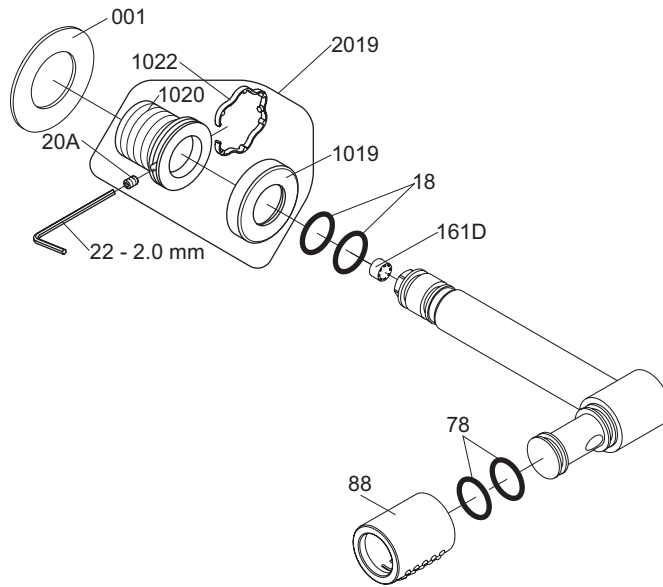

VOLA 080, 080D, 080DK, 080K, 080W

Fitting instruction
 Montageanleitung
 Monteringsvejledning
 Monteringsvægledning
 Montage hanleiding
 Manuel de montage

Data	Bar:	1	2	3	4	5
081/081K	(l/min)	8	12	14	17	19
	(Gal/min)	2.1	3.2	3.7	4.5	5.0
081D	(l/min)	14	20	25	29	32
	(Gal/min)	3.7	5.3	6.6	7.7	8.5
080W	(l/min)	23	33	40	46	52
	(Gal/min)	6.1	8.6	11	12	14
 Max. 65°C. 150°F						

VR161:
 VR161K: 7 l/min - 1.8 Gal/min
 VR161D: 9 l/min - 2.5 Gal/min
 VR161F: 14 l/min - 3.7 Gal/min

080W: Min. flow: 14 l/min - 3.7 Gal/min.

www.vola.com

mnt_080_V1_40998355

5 705230 341507

vola

Extension Forlængerdele Verlængstukken
Verlängerung Förlängning Modification

T	Y	VR2019/2020
3 - 15 mm	110 - 98 mm	Std.
15 - 25 mm	98 - 88 mm	+10
25 - 35 mm	88 - 78 mm	+20
35 - 45 mm	78 - 68 mm	+30
45 - 55 mm	68 - 58 mm	+40
55 - 65 mm	58 - 48 mm	+50

VR1020K VR20A, VR22, VR1020, VR1022
 VR2019: VR20A, VR22, VR1019, VR1020, VR1022