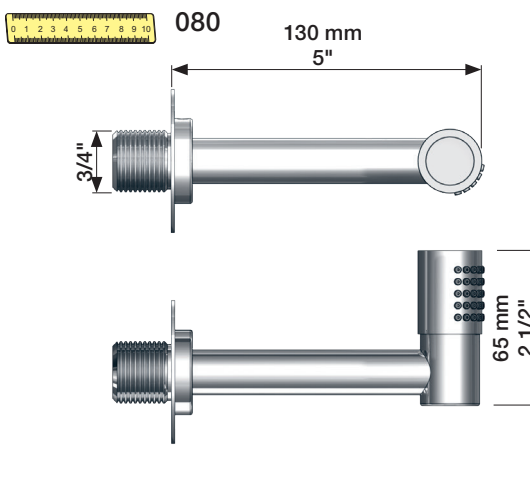

VOLA 080, 080D, 080DK, 080K, 080W

Fitting instruction
 Montageanleitung
 Monteringsvejledning
 Monteringsvægledning
 Montage hanleiding
 Manuel de montage

Data	Bar:	1	2	3	4	5
081/081K	(l/min)	8	12	14	17	19
	(Gal/min)	2.1	3.2	3.7	4.5	5.0
081D	(l/min)	14	20	25	29	32
	(Gal/min)	3.7	5.3	6.6	7.7	8.5
080W	(l/min)	23	33	40	46	52
	(Gal/min)	6.1	8.6	11	12	14
 Max. 65°C. 150°F						

VR161:
 VR161K: 7 l/min - 1.8 Gal/min
 VR161D: 9 l/min - 2.5 Gal/min
 VR161F: 14 l/min - 3.7 Gal/min

080W: Min. flow: 14 l/min - 3.7 Gal/min.

www.vola.com

mnt_080_V1_40998355

5 705230 341507

vola

Extension Forlængerdele Verlængstukken
Verlängerung Förlängning Modification

T	Y	VR2019/2020
3 - 15 mm	110 - 98 mm	Std.
15 - 25 mm	98 - 88 mm	+10
25 - 35 mm	88 - 78 mm	+20
35 - 45 mm	78 - 68 mm	+30
45 - 55 mm	68 - 58 mm	+40
55 - 65 mm	58 - 48 mm	+50

VR1020K VR20A, VR22, VR1020, VR1022
 VR2019: VR20A, VR22, VR1019, VR1020, VR1022