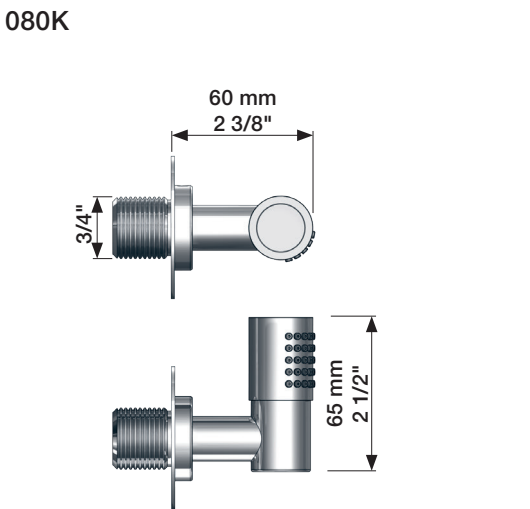

VOLA 080, 080D, 080DK, 080K, 080W

Fitting instruction
 Montageanleitung
 Monteringsvejledning
 Monteringsvægledning
 Montage hanleiding
 Manuel de montage

Data	Bar:	1	2	3	4	5
081/081K	(l/min)	8	12	14	17	19
	(Gal/min)	2.1	3.2	3.7	4.5	5.0
081D	(l/min)	14	20	25	29	32
	(Gal/min)	3.7	5.3	6.6	7.7	8.5
080W	(l/min)	23	33	40	46	52
	(Gal/min)	6.1	8.6	11	12	14
 Max. 65°C. 150°F						

VR161:
 VR161K: 7 l/min - 1.8 Gal/min
 VR161D: 9 l/min - 2.5 Gal/min
 VR161F: 14 l/min - 3.7 Gal/min

080W: Min. flow: 14 l/min - 3.7 Gal/min.

www.vola.com

mnt_080_V1_40998355

5 705230 341507

vola

Extension Forlængerdele Verlængstukken
Verlängerung Förlängning Modification

T	Y	VR2019/2020
3 - 15 mm	110 - 98 mm	Std.
15 - 25 mm	98 - 88 mm	+10
25 - 35 mm	88 - 78 mm	+20
35 - 45 mm	78 - 68 mm	+30
45 - 55 mm	68 - 58 mm	+40
55 - 65 mm	58 - 48 mm	+50

VR1020K VR20A, VR22, VR1020, VR1022
 VR2019: VR20A, VR22, VR1019, VR1020, VR1022