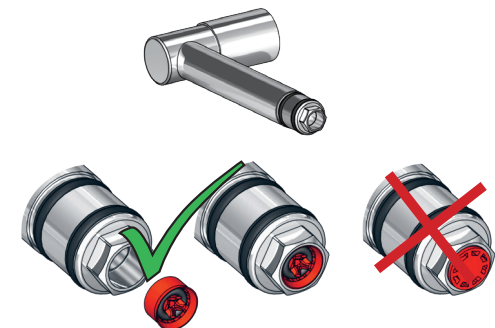

VOLA 080, 080D, 080DK, 080K, 080W

Fitting instruction
 Montageanleitung
 Monteringsvejledning
 Monteringsvægledning
 Montage hanleiding
 Manuel de montage

Data	Bar:	1	2	3	4	5
081/081K	(l/min)	8	12	14	17	19
	(Gal/min)	2.1	3.2	3.7	4.5	5.0
081D	(l/min)	14	20	25	29	32
	(Gal/min)	3.7	5.3	6.6	7.7	8.5
080W	(l/min)	23	33	40	46	52
	(Gal/min)	6.1	8.6	11	12	14
 Max. 65°C. 150°F						

VR161:
 VR161K: 7 l/min - 1.8 Gal/min
 VR161D: 9 l/min - 2.5 Gal/min
 VR161F: 14 l/min - 3.7 Gal/min

080W: Min. flow: 14 l/min - 3.7 Gal/min.

www.vola.com

mnt_080_V1_40998355

5 705230 341507

vola

Extension Forlængerdele Verlængstukken
Verlängerung Förlängning Modification

T	Y	VR2019/2020
3 - 15 mm	110 - 98 mm	Std.
15 - 25 mm	98 - 88 mm	+10
25 - 35 mm	88 - 78 mm	+20
35 - 45 mm	78 - 68 mm	+30
45 - 55 mm	68 - 58 mm	+40
55 - 65 mm	58 - 48 mm	+50

VR1020K VR20A, VR22, VR1020, VR1022
 VR2019: VR20A, VR22, VR1019, VR1020, VR1022