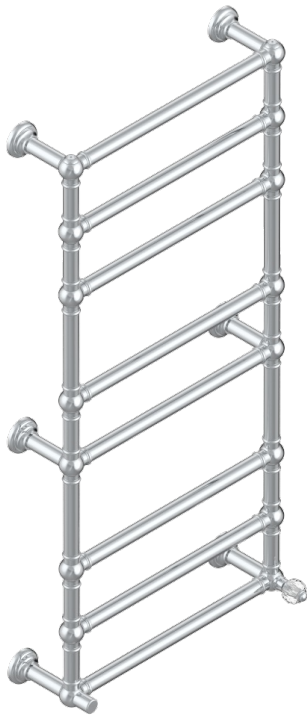

MANDARINE CRISTALLIA DIAMANT

U1K-TWT8H1

THG[®]
PARIS

Полотенцесушитель Традиционный, 8 перекладин, 625 мм x 1325 мм, водяной, с 1 декоративной крестовой рукояткой

72590

03/02/2020

ХАРАКТЕРИСТИКИ

- Mandarine cristallia diamant
- Полотенцесушитель Традиционный, 8 перекладин, 625 мм x 1325 мм, водяной, с 1 декоративной крестовой рукояткой

ТЕХНИЧЕСКИЕ ХАРАКТЕРИСТИКИ

- Pression : 0,5 bars < P < 3 bars (recommandée)
- Pressure : 7.25 psi < P < 43.5 psi (advised)
- Température eau maximale conseillée : 60°C
- Maximum water temperature advised: 140°F
- Hauteur minimale au sol (maximum height from the ground) : 60 cm (24")
- Puissance / Power : 171W à Delta T 30

ДОСТУПНЫЕ ВАРИАНТЫ ПОКРЫТИЙ

Blush PVD - H62
Graphite PVD - H64
Matt Umber PVD - H67
Matt blush PVD - H60
Matt graphite PVD - H65
Umber PVD - H66

Бронза - D01
Золото - F01
Матовое золото - F07
Матовое светлое золото - F31
Матовый никель - C01
Матовый хром - C02

Никель - B01
Покрытие PVD бронза - F33
Покрытие PVD золотистый цвет - H52
Покрытие PVD латунь - H49
Покрытие PVD матовая бронза - F34
Покрытие PVD матовая латунь - H50

Покрытие PVD матовый золотистый - H53
Покрытие PVD матовый никель - H56
Покрытие PVD никель - H55
Светлое золото - F30
Хром - A02