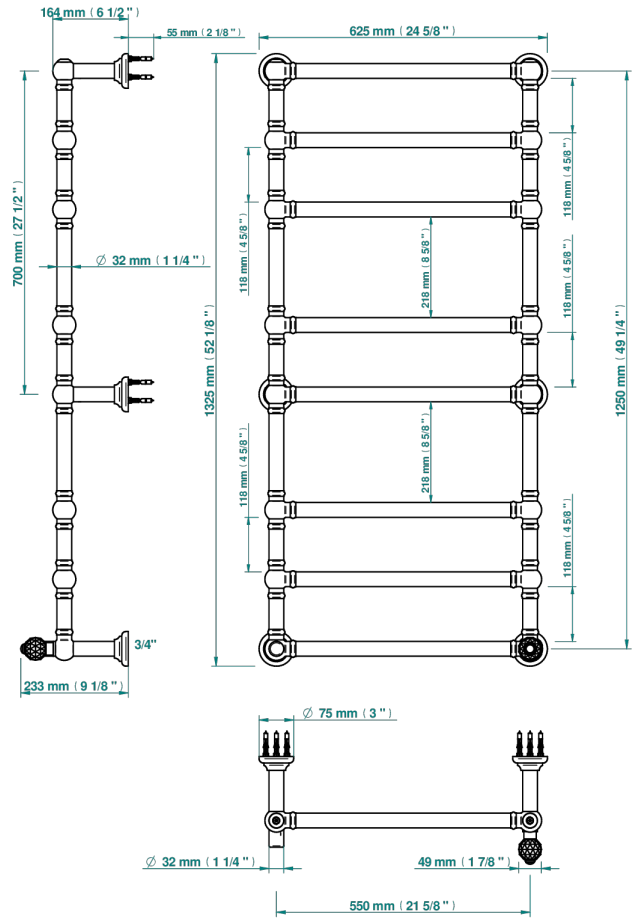

MANDARINE CRISTALLIA DIAMANT

U1K-TWT8H1

THG[®]
PARIS

Полотенцесушитель Традиционный, 8 перекладин, 625 мм x 1325 мм, водяной, с 1 декоративной крестовой рукояткой

72590

03/02/2020

ХАРАКТЕРИСТИКИ

- Mandarine cristallia diamant
- Полотенцесушитель Традиционный, 8 перекладин, 625 мм x 1325 мм, водяной, с 1 декоративной крестовой рукояткой

ТЕХНИЧЕСКИЕ ХАРАКТЕРИСТИКИ

- Pression : 0,5 bars < P < 3 bars (recommandée)
- Pressure : 7.25 psi < P < 43.5 psi (advised)
- Température eau maximale conseillée : 60°C
- Maximum water temperature advised: 140°F
- Hauteur minimale au sol (maximum height from the ground) : 60 cm (24")
- Puissance / Power : 171W à Delta T 30

Никель - B01
Покрытие PVD бронза - F33
Покрытие PVD золотистый цвет - H52
Покрытие PVD латунь - H49
Покрытие PVD матовая бронза - F34
Покрытие PVD матовая латунь - H50

Покрытие PVD матовый золотистый - H53
Покрытие PVD матовый никель - H56
Покрытие PVD никель - H55
Светлое золото - F30
Хром - A02