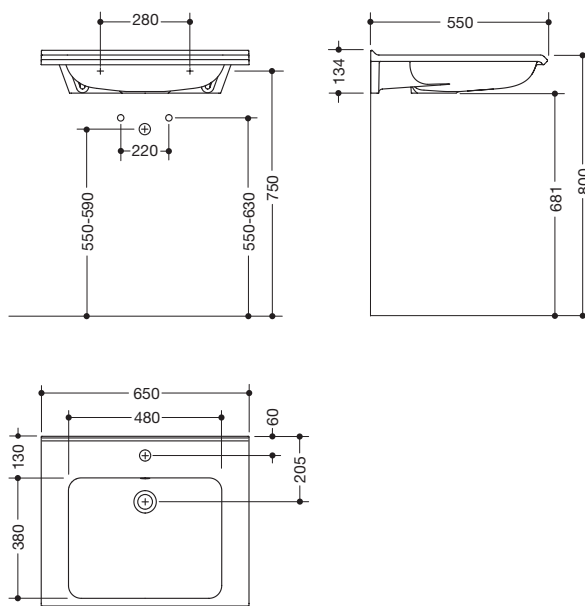

Waschtisch, modular 950.13.203

- aus Mineralguss mit porenfreier Oberfläche, alpinweiß
- Schwallkante zur Wand
- mit Ablagefläche und tiefem rechteckigem Becken mit großzügigen Radien
- modulares Waschtischsystem: adaptive Zusatzfunktionen erweiterbar oder rückbaubar
- unterfahrbar nach DIN 18040 und ÖNORM B1600/1601
- 650 mm breit und 550 mm tief
- Waschmuldentiefe 100 mm
- für Einlocharmatur vorbereitet
- inklusive Überlauf, mit Rosette und Abdeckung
- Überlauf kann bei Bedarf ausgetauscht und erneuert werden
- Überlauf wird zwischen Abfluss und Siphon unter den Waschtisch montiert, $h=25$ mm, $\varnothing=70$ mm
- belastbar nach DIN EN 14688
- für Stockschraubenbefestigung
- CE-Kennzeichnung nach Bauprodukteverordnung Nr. 305/2011

Abmessungen in mm

Mineralguss

Alpinweiß

Technische Änderungen vorbehalten, 05.04.2022

HEWI Heinrich Wilke GmbH
Postfach 1260
D-34442 Bad Arolsen

Telefon: +49 5691 82-0
Telefax: +49 5691 82-319

info@hewi.de
www.hewi.com