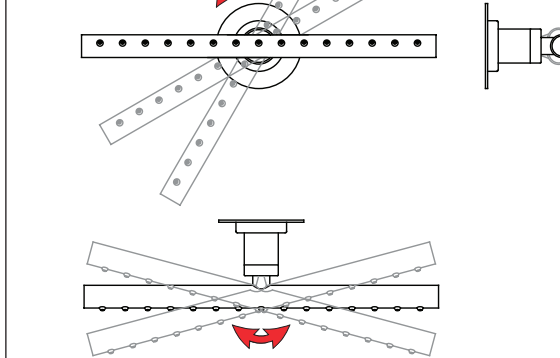

VOLA 050, 050A, 050K

Fitting instruction
 Montageanleitung
 Monteringsvejledning
 Monteringsvægledning
 Montage hanleiding
 Manuel de montage

Data	-100	Std.	+100	+200
X	440 mm 17"	540 mm 21"	640 mm 25"	740 mm 29"
Y	205 mm 8"	310 mm 12"	405 mm 16"	505 mm 20"
Z	-	190 mm 7 1/2"	290 mm 11 3/8"	390 mm 15 3/8"

Data	Bar:	1	2	3	4	5
051/051A	(l/min) (Gal/min)	13 3.5	19 5.0	23 6.1	26 7.0	30 7.8
051K	(l/min) (Gal/min)	5 1.3	5 1.3	5 1.3	5 1.3	5 1.3
Max. 65°C. 150°F						

Service - VR556

050 + 050A

050 & 050A

050A
Locking screw
Sicherungsschraube
Sikringskrue
Fästskruv
Borgschroef
Vis de verrouillage

Extension
Verlängerung

T Min. 3 mm
Max. 65 mm

Forlængerdele
Förlängning

Y Min. 48 mm
Max. 110 mm

T	Y	VR2019 (VR1020): 050K VR2021 (VR1020): 050 VR2219 (VR1021): 050A
3 - 15 mm	110 - 98 mm	Std.
15 - 25 mm	98 - 88 mm	+10
25 - 35 mm	88 - 78 mm	+20
35 - 45 mm	78 - 68 mm	+30
45 - 55 mm	68 - 58 mm	+40
55 - 65 mm	58 - 48 mm	+50