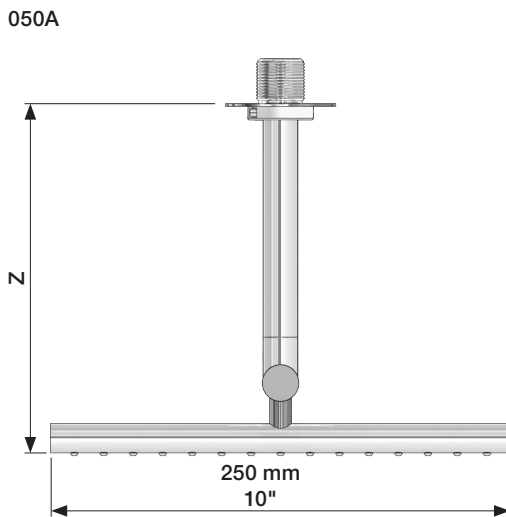

VOLA 050, 050A, 050K

Fitting instruction
 Montageanleitung
 Monteringsvejledning
 Monteringsvægledning
 Montage hanleiding
 Manuel de montage

Data	-100	Std.	+100	+200
X	440 mm 17"	540 mm 21"	640 mm 25"	740 mm 29"
Y	205 mm 8"	310 mm 12"	405 mm 16"	505 mm 20"
Z	-	190 mm 7 1/2"	290 mm 11 3/8"	390 mm 15 3/8"

Data	Bar:	1	2	3	4	5
051/051A	(l/min) (Gal/min)	13 3.5	19 5.0	23 6.1	26 7.0	30 7.8
051K	(l/min) (Gal/min)	5 1.3	5 1.3	5 1.3	5 1.3	5 1.3
Max. 65°C. 150°F						

Service - VR556

050 + 050A

050 & 050A

050A
Locking screw
Sicherungsschraube
Sikringskrue
Fästskruv
Borgschroef
Vis de verrouillage

Extension
Verlängerung

T Min. 3 mm
Max. 65 mm

Forlængerdele
Förlängning

Y Min. 48 mm
Max. 110 mm

T	Y	VR2019 (VR1020): 050K VR2021 (VR1020): 050 VR2219 (VR1021): 050A
3 - 15 mm	110 - 98 mm	Std.
15 - 25 mm	98 - 88 mm	+10
25 - 35 mm	88 - 78 mm	+20
35 - 45 mm	78 - 68 mm	+30
45 - 55 mm	68 - 58 mm	+40
55 - 65 mm	58 - 48 mm	+50