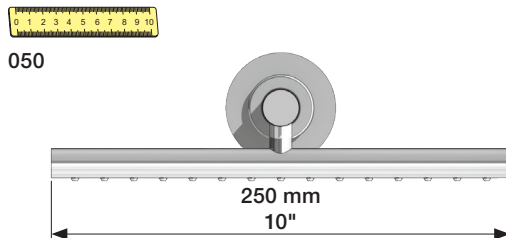

VOLA 050, 050A, 050K

Fitting instruction
 Montageanleitung
 Monteringsvejledning
 Monteringsvægledning
 Montage hanleiding
 Manuel de montage

Data	-100	Std.	+100	+200
X	440 mm 17"	540 mm 21"	640 mm 25"	740 mm 29"
Y	205 mm 8"	310 mm 12"	405 mm 16"	505 mm 20"
Z	-	190 mm 7 1/2"	290 mm 11 3/8"	390 mm 15 3/8"

Data	Bar:	1	2	3	4	5
051/051A	(l/min) (Gal/min)	13 3.5	19 5.0	23 6.1	26 7.0	30 7.8
051K	(l/min) (Gal/min)	5 1.3	5 1.3	5 1.3	5 1.3	5 1.3
Max. 65°C. 150°F						

Service - VR556

050 + 050A

050 & 050A

050A
Locking screw
Sicherungsschraube
Sikringskrue
Fästskruv
Borgschroef
Vis de verrouillage

Extension
Verlängerung

T Min. 3 mm
Max. 65 mm

Forlængerdele
Förlängning

Y Min. 48 mm
Max. 110 mm

T	Y	VR2019 (VR1020): 050K VR2021 (VR1020): 050 VR2219 (VR1021): 050A
3 - 15 mm	110 - 98 mm	Std.
15 - 25 mm	98 - 88 mm	+10
25 - 35 mm	88 - 78 mm	+20
35 - 45 mm	78 - 68 mm	+30
45 - 55 mm	68 - 58 mm	+40
55 - 65 mm	58 - 48 mm	+50