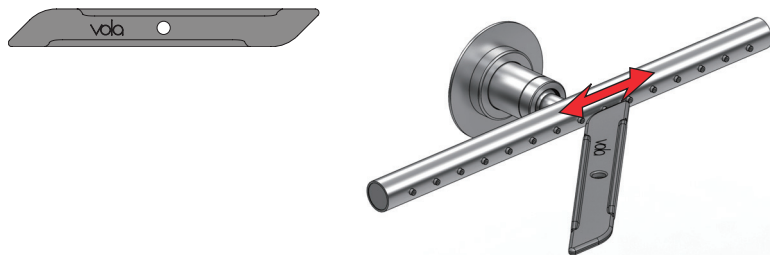

VOLA 050, 050A, 050K

Fitting instruction
 Montageanleitung
 Monteringsvejledning
 Monteringsvægledning
 Montage hanleiding
 Manuel de montage

Data	-100	Std.	+100	+200
X	440 mm 17"	540 mm 21"	640 mm 25"	740 mm 29"
Y	205 mm 8"	310 mm 12"	405 mm 16"	505 mm 20"
Z	-	190 mm 7 1/2"	290 mm 11 3/8"	390 mm 15 3/8"

Data	Bar:	1	2	3	4	5
051/051A	(l/min) (Gal/min)	13 3.5	19 5.0	23 6.1	26 7.0	30 7.8
051K	(l/min) (Gal/min)	5 1.3	5 1.3	5 1.3	5 1.3	5 1.3
Max. 65°C. 150°F						

Service - VR556

050 + 050A

050 & 050A

050A
Locking screw
Sicherungsschraube
Sikringskrue
Fästskruv
Borgschroef
Vis de verrouillage

Extension
Verlängerung

T Min. 3 mm
Max. 65 mm

Forlængerdele
Förlängning

Y Min. 48 mm
Max. 110 mm

T	Y	VR2019 (VR1020): 050K VR2021 (VR1020): 050 VR2219 (VR1021): 050A
3 - 15 mm	110 - 98 mm	Std.
15 - 25 mm	98 - 88 mm	+10
25 - 35 mm	88 - 78 mm	+20
35 - 45 mm	78 - 68 mm	+30
45 - 55 mm	68 - 58 mm	+40
55 - 65 mm	58 - 48 mm	+50