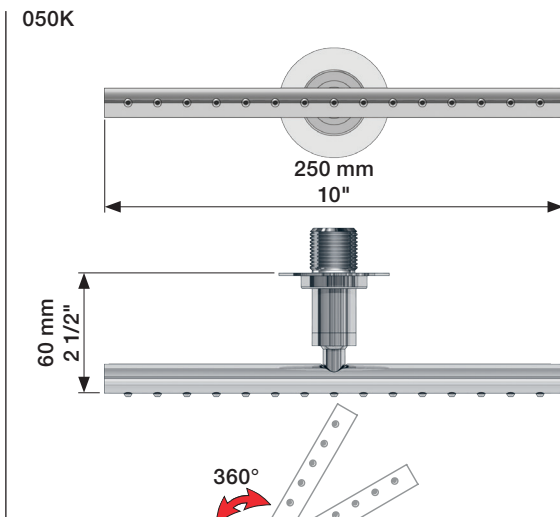

VOLA 050, 050A, 050K

Fitting instruction
 Montageanleitung
 Monteringsvejledning
 Monteringsvægledning
 Montage hanleiding
 Manuel de montage

Data	-100	Std.	+100	+200
X	440 mm 17"	540 mm 21"	640 mm 25"	740 mm 29"
Y	205 mm 8"	310 mm 12"	405 mm 16"	505 mm 20"
Z	-	190 mm 7 1/2"	290 mm 11 3/8"	390 mm 15 3/8"

Data	Bar:	1	2	3	4	5
051/051A	(l/min) (Gal/min)	13 3.5	19 5.0	23 6.1	26 7.0	30 7.8
051K	(l/min) (Gal/min)	5 1.3	5 1.3	5 1.3	5 1.3	5 1.3
Max. 65°C. 150°F						

Service - VR556

050 + 050A

050 & 050A

050A
Locking screw
Sicherungsschraube
Sikringskrue
Fästskruv
Borgschroef
Vis de verrouillage

Extension
Verlängerung

T Min. 3 mm
Max. 65 mm

Forlængerdele
Förlängning

Y Min. 48 mm
Max. 110 mm

T	Y	VR2019 (VR1020): 050K VR2021 (VR1020): 050 VR2219 (VR1021): 050A
3 - 15 mm	110 - 98 mm	Std.
15 - 25 mm	98 - 88 mm	+10
25 - 35 mm	88 - 78 mm	+20
35 - 45 mm	78 - 68 mm	+30
45 - 55 mm	68 - 58 mm	+40
55 - 65 mm	58 - 48 mm	+50