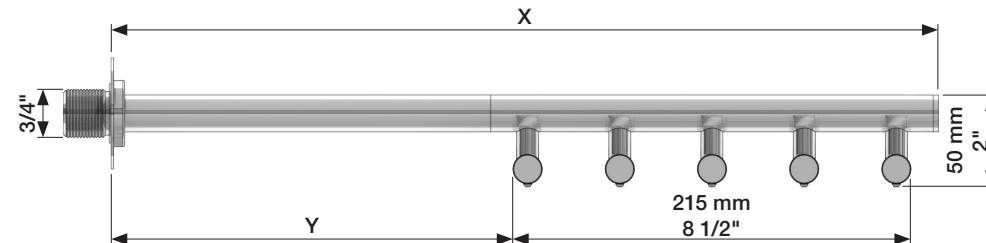

VOLA 050, 050A, 050K

Fitting instruction
 Montageanleitung
 Monteringsvejledning
 Monteringsvægledning
 Montage hanleiding
 Manuel de montage

Data	-100	Std.	+100	+200
X	440 mm 17"	540 mm 21"	640 mm 25"	740 mm 29"
Y	205 mm 8"	310 mm 12"	405 mm 16"	505 mm 20"
Z	-	190 mm 7 1/2"	290 mm 11 3/8"	390 mm 15 3/8"

Data	Bar:	1	2	3	4	5
051/051A	(l/min) (Gal/min)	13 3.5	19 5.0	23 6.1	26 7.0	30 7.8
051K	(l/min) (Gal/min)	5 1.3	5 1.3	5 1.3	5 1.3	5 1.3
Max. 65°C. 150°F						

Service - VR556

050 + 050A

050 & 050A

050A
Locking screw
Sicherungsschraube
Sikringskrue
Fästskruv
Borgschroef
Vis de verrouillage

Extension
Verlängerung

T Min. 3 mm
Max. 65 mm

Forlængerdele
Förlängning

Y Min. 48 mm
Max. 110 mm

T	Y	VR2019 (VR1020): 050K VR2021 (VR1020): 050 VR2219 (VR1021): 050A
3 - 15 mm	110 - 98 mm	Std.
15 - 25 mm	98 - 88 mm	+10
25 - 35 mm	88 - 78 mm	+20
35 - 45 mm	78 - 68 mm	+30
45 - 55 mm	68 - 58 mm	+40
55 - 65 mm	58 - 48 mm	+50