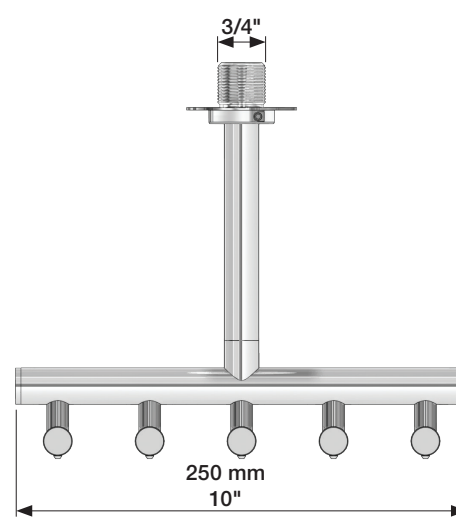

VOLA 050, 050A, 050K

Fitting instruction
 Montageanleitung
 Monteringsvejledning
 Monteringsvægledning
 Montage hanleiding
 Manuel de montage

Data	-100	Std.	+100	+200
X	440 mm 17"	540 mm 21"	640 mm 25"	740 mm 29"
Y	205 mm 8"	310 mm 12"	405 mm 16"	505 mm 20"
Z	-	190 mm 7 1/2"	290 mm 11 3/8"	390 mm 15 3/8"

Data	Bar:	1	2	3	4	5
051/051A	(l/min) (Gal/min)	13 3.5	19 5.0	23 6.1	26 7.0	30 7.8
051K	(l/min) (Gal/min)	5 1.3	5 1.3	5 1.3	5 1.3	5 1.3
Max. 65°C. 150°F						

Service - VR556

050 + 050A

050 & 050A

050A
Locking screw
Sicherungsschraube
Sikringskrue
Fästskruv
Borgschroef
Vis de verrouillage

Extension
Verlängerung

T Min. 3 mm
Max. 65 mm

Forlængerdele
Förlängning

Y Min. 48 mm
Max. 110 mm

T	Y	VR2019 (VR1020): 050K VR2021 (VR1020): 050 VR2219 (VR1021): 050A
3 - 15 mm	110 - 98 mm	Std.
15 - 25 mm	98 - 88 mm	+10
25 - 35 mm	88 - 78 mm	+20
35 - 45 mm	78 - 68 mm	+30
45 - 55 mm	68 - 58 mm	+40
55 - 65 mm	58 - 48 mm	+50