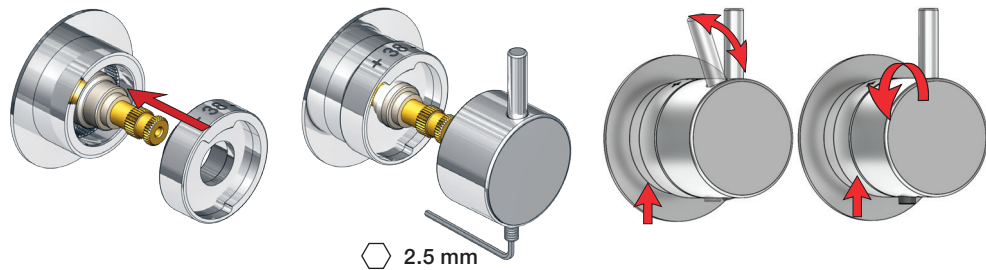

VR2279B

VR2279C

	A	
VR2279	16 mm	16 - 22 mm
VR2279B	12 mm	12 - 18 mm
VR2279C	8 mm	8 - 15 mm

NR 51 - 2

NR 52

NR 52 - 1

NR 52 - 2

NR 64

NR 64 - 1

NR 52 - 3

Anti scald settings
 Verbrühschutz
 Skoldningssikring
 Skållnings skydd
 Broeien verzekeringen
 Prévention des brûlures

NR 52 - 4

NR 64 - 2