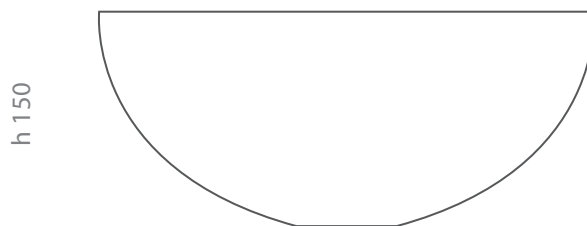

VENICE 40

Articolo: Venice 40
Tipologia: Lavabo sopra piano
Materiale: Florence Glass ATELIER®
Troppo pieno: No
Peso: Kg 4,300
Foro Ø: 45 mm

Descrizione: Lavabo da appoggio con forma semisferica, realizzato in Vetro con decorazione artistica.

Article: Venice 40
Category: Countertop washbasin
Material: Florence Glass ATELIER®
Overflow: No
Weight: Kg 4,300
Hole Ø: 45 mm

Description: Half-moon countertop washbasin produced in Glass with artistic decorations.

Ø 400

h 150