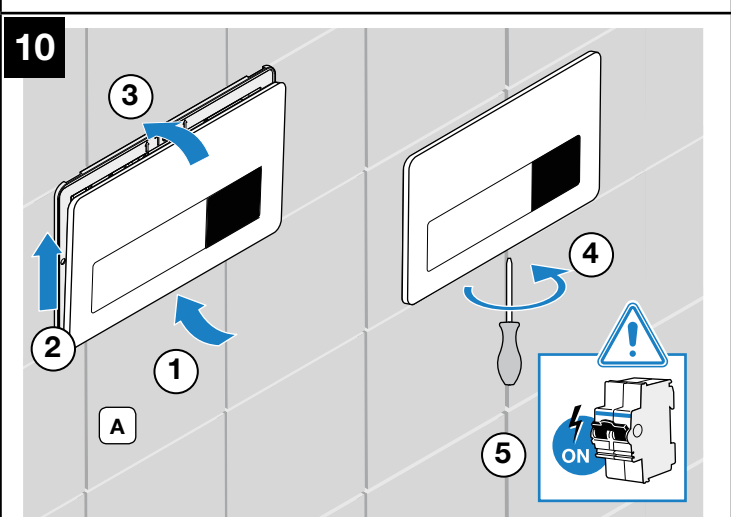

Roca

PL3-E ONE

A890097500

	A890070020
	A890070120
	A890070200

3/4,5 L

3/6 L

Roca Sanitario, S.A.
Avda. Diagonal, 513
08029 Barcelona
SPAIN
www.roca.com

**933
661
266**