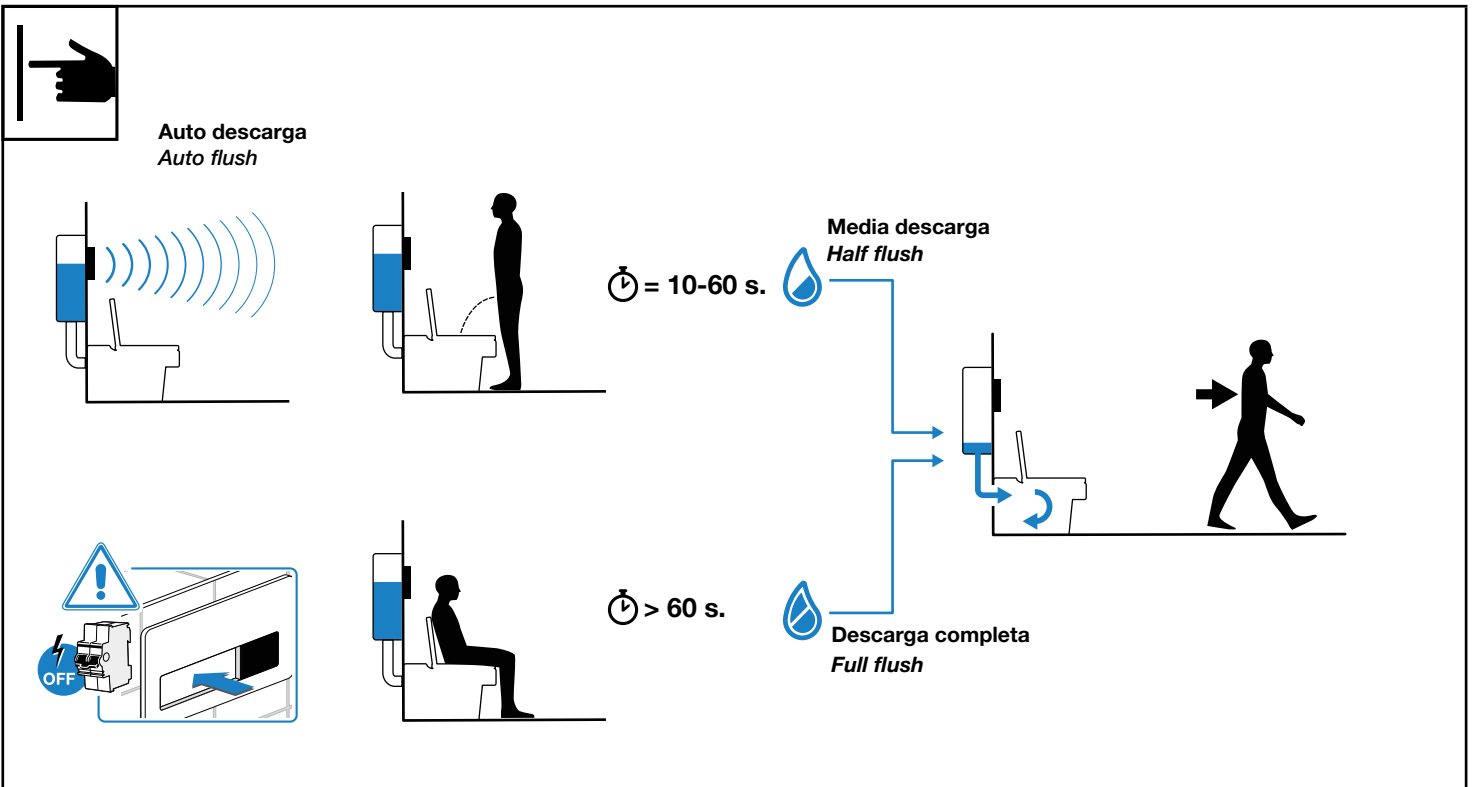

Roca

PL3-E ONE

A890097500

	A890070020
	A890070120
	A890070200

3/4,5 L

3/6 L

Roca Sanitario, S.A.
Avda. Diagonal, 513
08029 Barcelona
SPAIN
www.roca.com

**933
661
266**