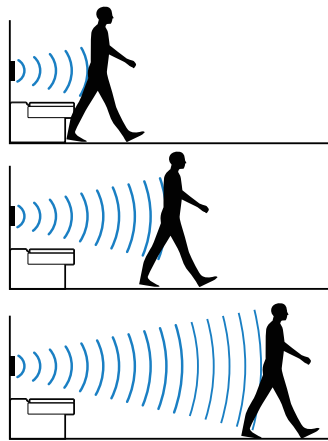

Roca

PL3-E ONE

A890097500

	A890070020
	A890070120
	A890070200

3/4,5 L

3/6 L

Roca Sanitario, S.A.
Avda. Diagonal, 513
08029 Barcelona
SPAIN
www.roca.com

**933
661
266**