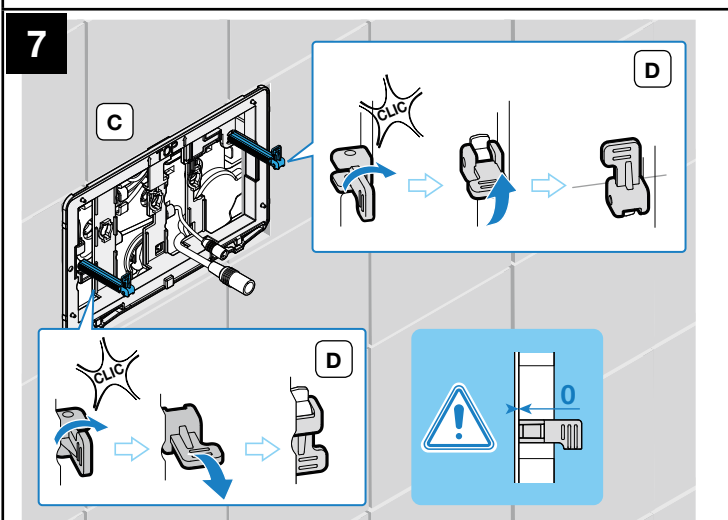

Roca

PL3-E ONE

A890097500

	A890070020
	A890070120
	A890070200

3/4,5 L

3/6 L

Roca Sanitario, S.A.
Avda. Diagonal, 513
08029 Barcelona
SPAIN
www.roca.com

**933
661
266**