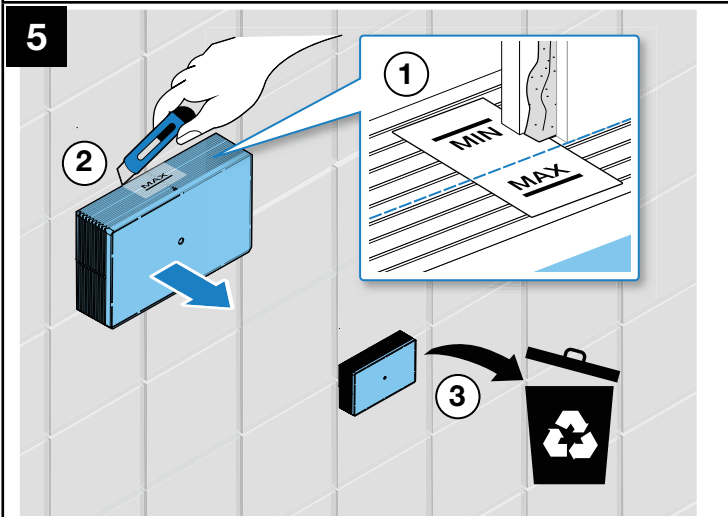

Roca

PL3-E ONE

A890097500

	A890070020
	A890070120
	A890070200

3/4,5 L

3/6 L

Roca Sanitario, S.A.
Avda. Diagonal, 513
08029 Barcelona
SPAIN
www.roca.com

**933
661
266**