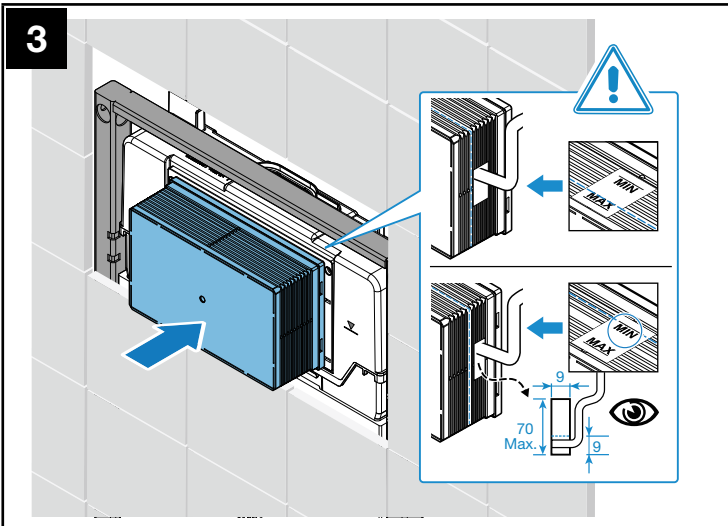

Roca

PL3-E ONE

A890097500

	A890070020
	A890070120
	A890070200

3/4,5 L

3/6 L

Roca Sanitario, S.A.
Avda. Diagonal, 513
08029 Barcelona
SPAIN
www.roca.com

**933
661
266**