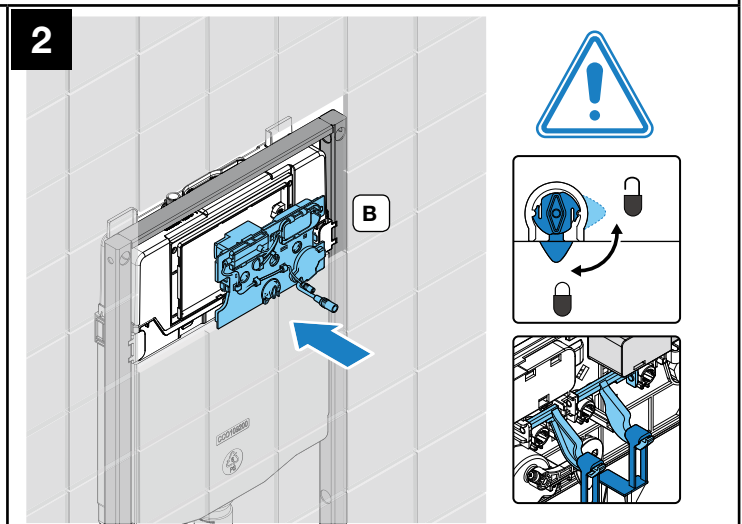

Roca

PL3-E ONE

A890097500

	A890070020
	A890070120
	A890070200

3/4,5 L

3/6 L

Roca Sanitario, S.A.
Avda. Diagonal, 513
08029 Barcelona
SPAIN
www.roca.com

**933
661
266**