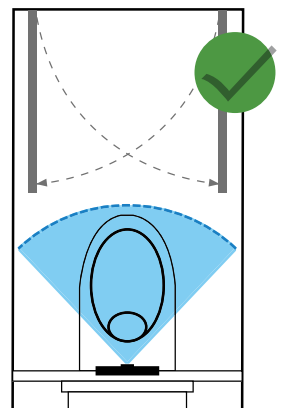

Roca

PL3-E ONE

A890097500

	A890070020
	A890070120
	A890070200

3/4,5 L

3/6 L

Roca Sanitario, S.A.
Avda. Diagonal, 513
08029 Barcelona
SPAIN
www.roca.com

**933
661
266**