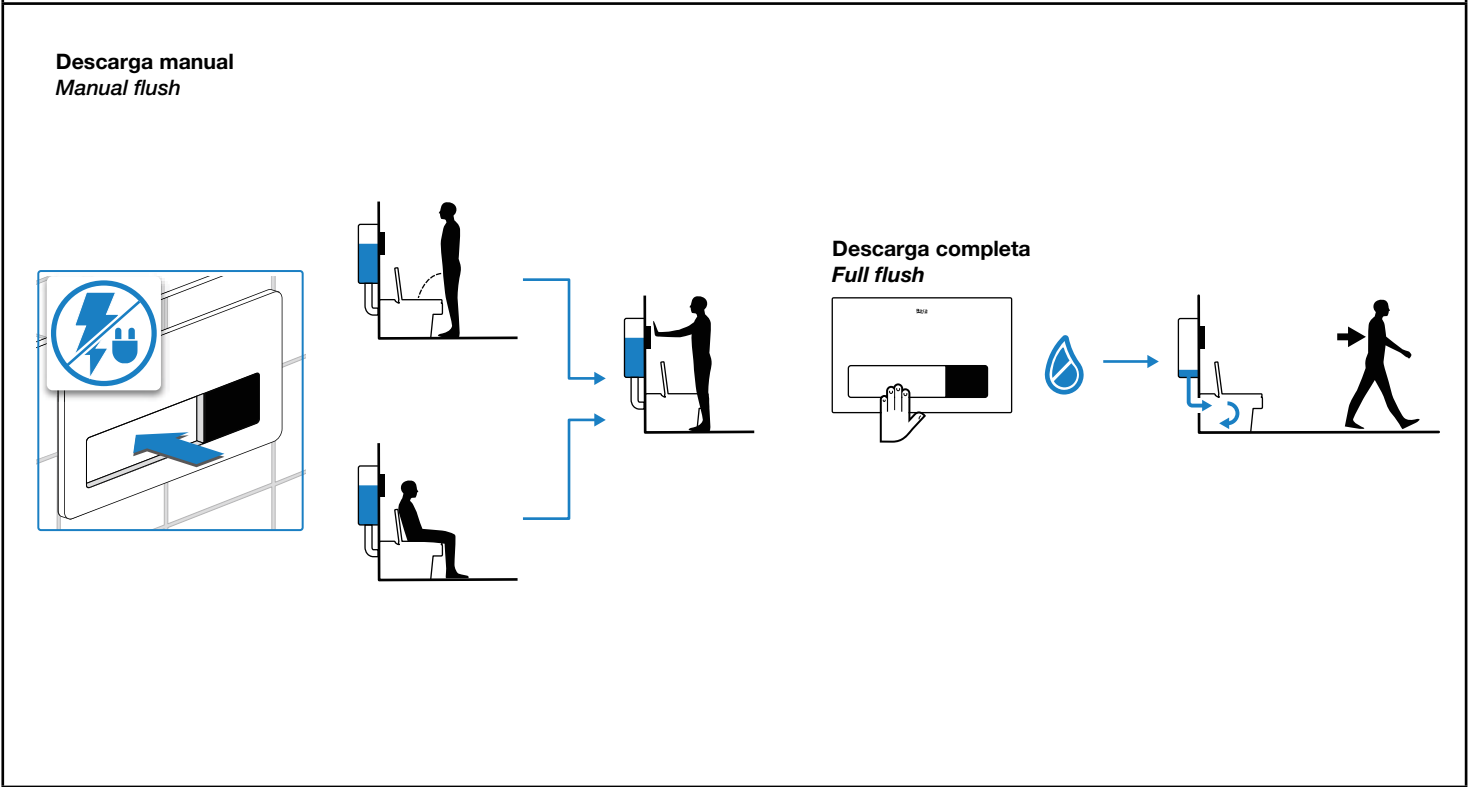

Roca

PL3-E ONE

A890097500

	A890070020
	A890070120
	A890070200

3/4,5 L

3/6 L

Roca Sanitario, S.A.
Avda. Diagonal, 513
08029 Barcelona
SPAIN
www.roca.com

**933
661
266**