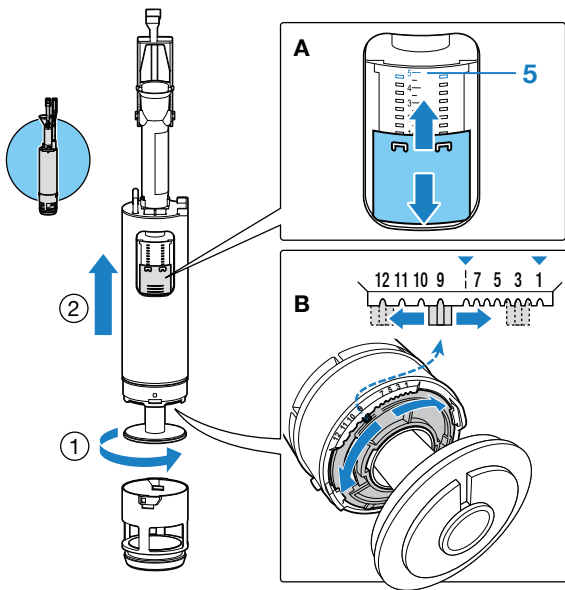

Roca

PL3-E ONE

A890097500

	A890070020
	A890070120
	A890070200

3/4,5 L

3/6 L

Roca Sanitario, S.A.
Avda. Diagonal, 513
08029 Barcelona
SPAIN
www.roca.com

**933
661
266**