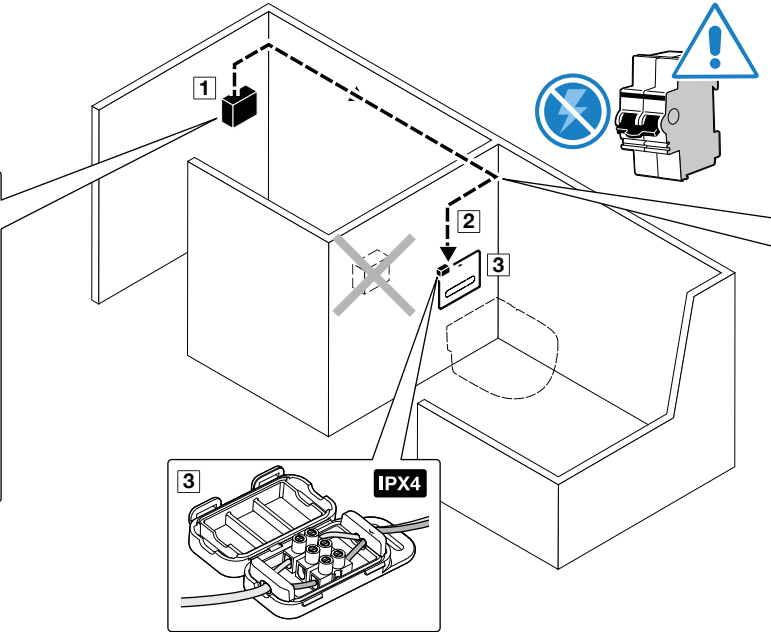

Roca

PL3-E ONE

A890097500

	A890070020
	A890070120
	A890070200

3/4,5 L

3/6 L

Roca Sanitario, S.A.
Avda. Diagonal, 513
08029 Barcelona
SPAIN
www.roca.com

**933
661
266**