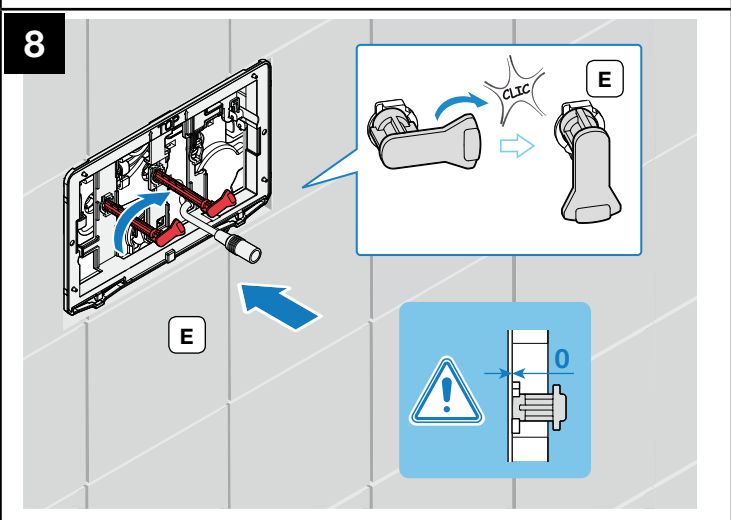

Roca

PL3-E ONE

A890097500

	A890070020
	A890070120
	A890070200

3/4,5 L

3/6 L

Roca Sanitario, S.A.
Avda. Diagonal, 513
08029 Barcelona
SPAIN
www.roca.com

**933
661
266**