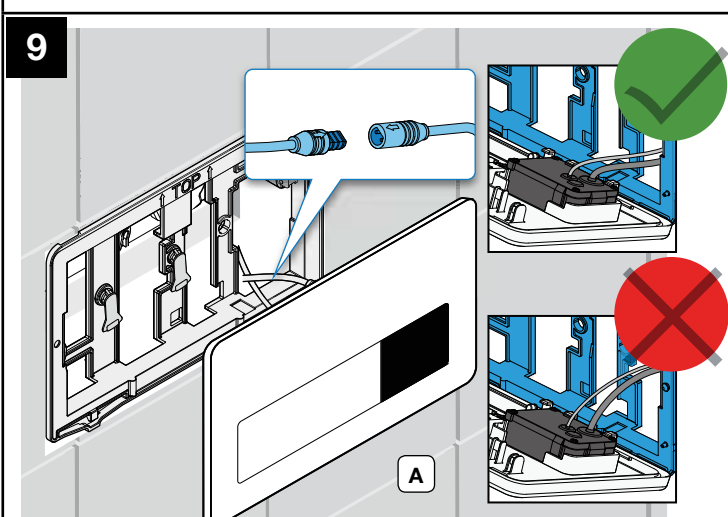

Roca

PL3-E ONE

A890097500

	A890070020
	A890070120
	A890070200

3/4,5 L

3/6 L

Roca Sanitario, S.A.
Avda. Diagonal, 513
08029 Barcelona
SPAIN
www.roca.com

**933
661
266**