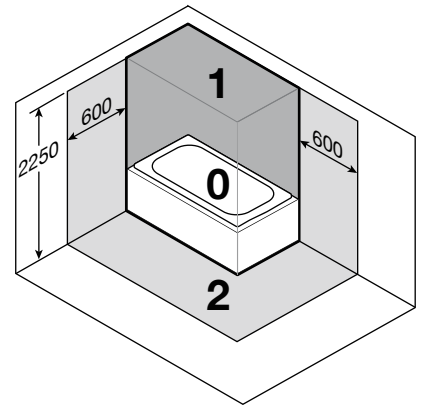

Roca

PL3-E ONE

A890097500

	A890070020
	A890070120
	A890070200

3/4,5 L

3/6 L

Roca Sanitario, S.A.
Avda. Diagonal, 513
08029 Barcelona
SPAIN
www.roca.com

**933
661
266**