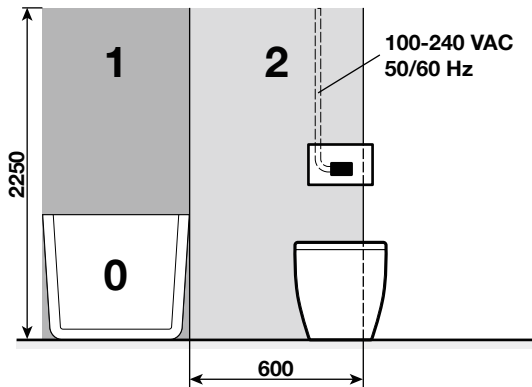

Roca

PL3-E ONE

A890097500

	A890070020
	A890070120
	A890070200

3/4,5 L

3/6 L

Roca Sanitario, S.A.
Avda. Diagonal, 513
08029 Barcelona
SPAIN
www.roca.com

**933
661
266**