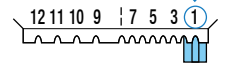

Roca

PL3-E ONE

A890097500

	A890070020
	A890070120
	A890070200

3/4,5 L

3/6 L

Roca Sanitario, S.A.
Avda. Diagonal, 513
08029 Barcelona
SPAIN
www.roca.com

**933
661
266**