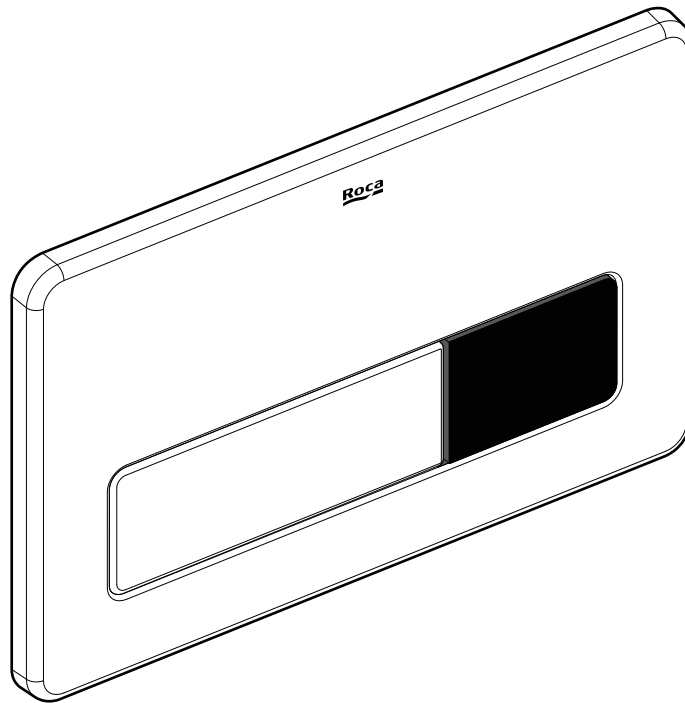

Roca

PL3-E ONE

A890097500

	A890070020
	A890070120
	A890070200

3/4,5 L

3/6 L

Roca Sanitario, S.A.
Avda. Diagonal, 513
08029 Barcelona
SPAIN
www.roca.com

**933
661
266**