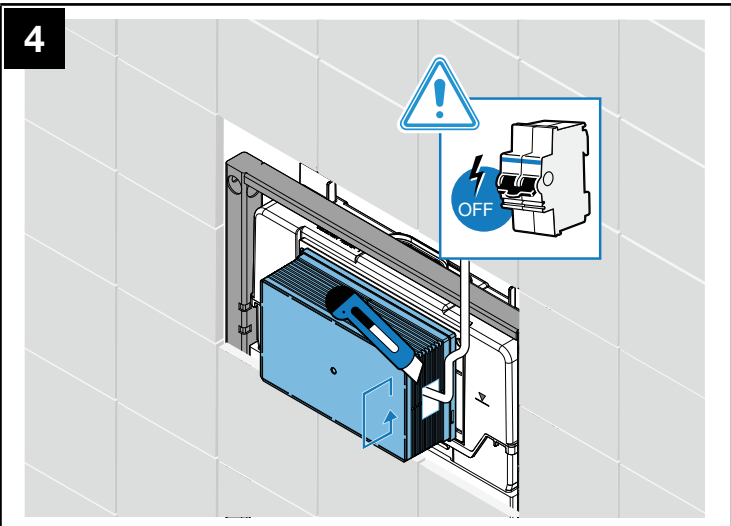

Roca

PL3-E ONE

A890097500

	A890070020
	A890070120
	A890070200

3/4,5 L

3/6 L

Roca Sanitario, S.A.
Avda. Diagonal, 513
08029 Barcelona
SPAIN
www.roca.com

**933
661
266**