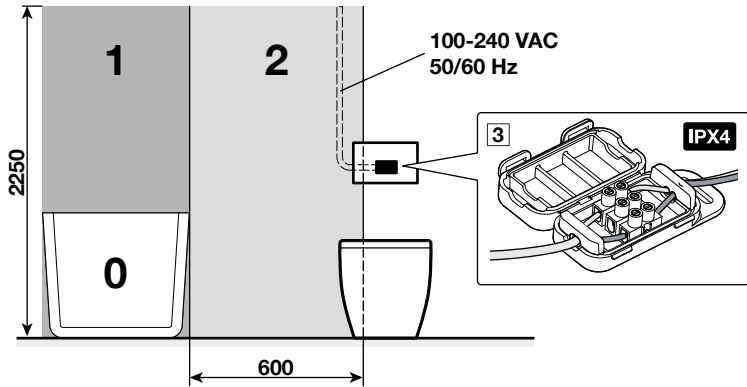

Roca

PL3-E ONE

A890097500

	A890070020
	A890070120
	A890070200

3/4,5 L

3/6 L

Roca Sanitario, S.A.
Avda. Diagonal, 513
08029 Barcelona
SPAIN
www.roca.com

**933
661
266**