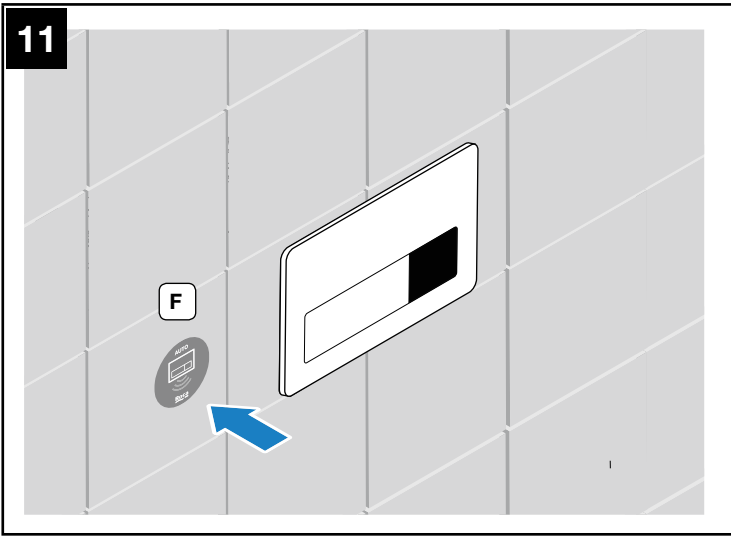

Roca

PL3-E ONE

A890097500

	A890070020
	A890070120
	A890070200

3/4,5 L

3/6 L

Roca Sanitario, S.A.
Avda. Diagonal, 513
08029 Barcelona
SPAIN
www.roca.com

**933
661
266**