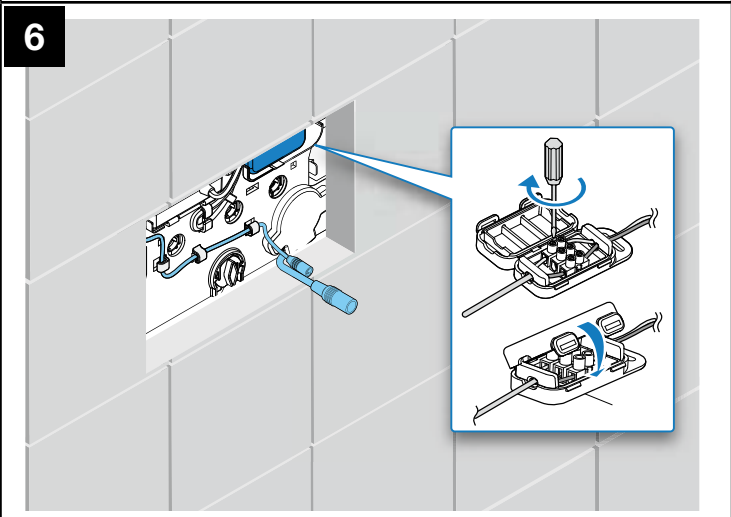

Roca

PL3-E ONE

A890097500

	A890070020
	A890070120
	A890070200

3/4,5 L

3/6 L

Roca Sanitario, S.A.
Avda. Diagonal, 513
08029 Barcelona
SPAIN
www.roca.com

**933
661
266**