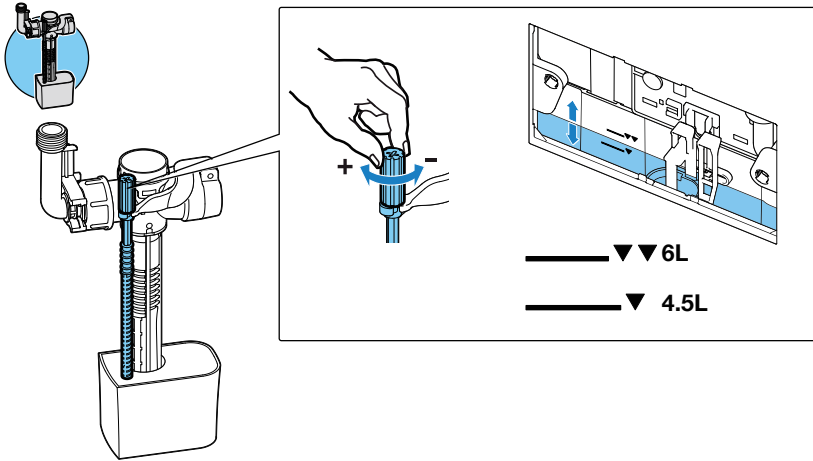

Roca

PL3-E ONE

A890097500

	A890070020
	A890070120
	A890070200

3/4,5 L

3/6 L

Roca Sanitario, S.A.
Avda. Diagonal, 513
08029 Barcelona
SPAIN
www.roca.com

**933
661
266**