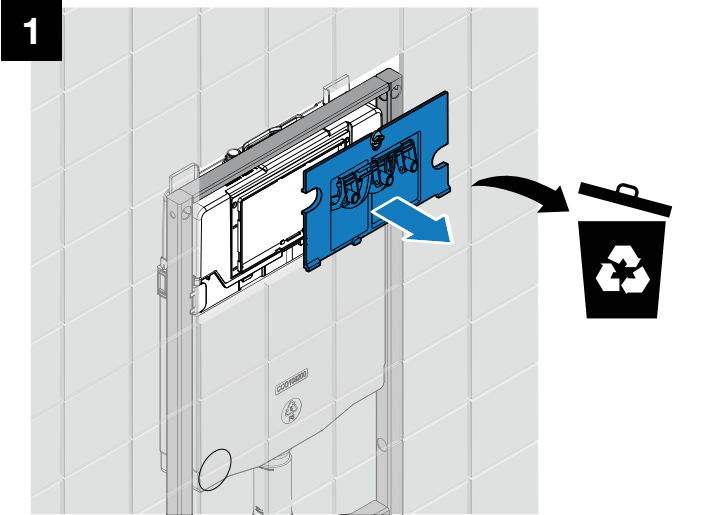

Roca

PL3-E ONE

A890097500

	A890070020
	A890070120
	A890070200

3/4,5 L

3/6 L

Roca Sanitario, S.A.
Avda. Diagonal, 513
08029 Barcelona
SPAIN
www.roca.com

**933
661
266**