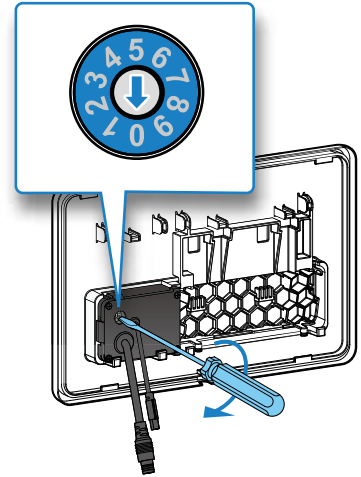

Roca

PL3-E ONE

A890097500

	A890070020
	A890070120
	A890070200

3/4,5 L

3/6 L

Roca Sanitario, S.A.
Avda. Diagonal, 513
08029 Barcelona
SPAIN
www.roca.com

**933
661
266**