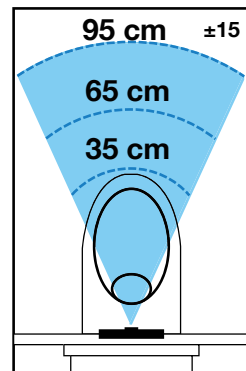

Roca

PL3-E ONE

A890097500

	A890070020
	A890070120
	A890070200

3/4,5 L

3/6 L

Roca Sanitario, S.A.
Avda. Diagonal, 513
08029 Barcelona
SPAIN
www.roca.com

**933
661
266**