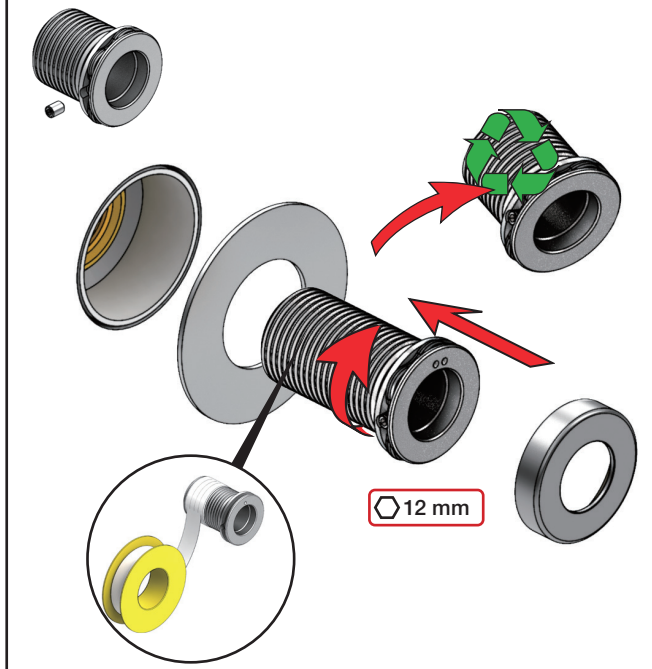

VOLA 070, 070R, 070-HT2

Fitting instruction
 Montageanleitung
 Monteringsvejledning
 Monteringsvægledning
 Montage hanleiding
 Manuel de montage

Data	Bar:	1	2	3	4	5
070/070R	(l/min) (Gal/min)	9 2.5	9 2.5	9 2.5	9 2.5	9 2.5
070-HT2	(l/min) (Gal/min)	9 2.5	12 3.2	15 4.0	17 4.5	19 5
	Max. 65°C. 150°F					

VR161:
 VR161K: 7 l/min - 1.8 Gal/min (Cal Green)

1

2

3

2

Extension Verlängerung Forlængerdele Förlängning Verlengstukken Modification

T Min. 3 mm
Max. 65 mm

Y Min. 48 mm
Max. 110 mm

T	Y	VR2019
3 - 15 mm	110 - 98 mm	Std.
15 - 25 mm	98 - 88 mm	+10
25 - 35 mm	88 - 78 mm	+20
35 - 45 mm	78 - 68 mm	+30
45 - 55 mm	68 - 58 mm	+40
55 - 65 mm	58 - 48 mm	+50

VR2019+

VR1020K: VR20A, VR22, VR1020, VR1022
 VR2019: VR20A, VR22, VR1019, VR1020, VR1022