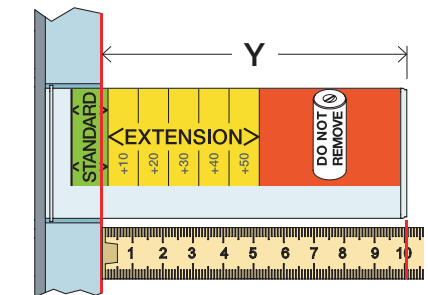

VOLA 070, 070R, 070-HT2

Fitting instruction
 Montageanleitung
 Monteringsvejledning
 Monteringsvægledning
 Montage hanleiding
 Manuel de montage

Data	Bar:	1	2	3	4	5
070/070R	(l/min) (Gal/min)	9 2.5	9 2.5	9 2.5	9 2.5	9 2.5
070-HT2	(l/min) (Gal/min)	9 2.5	12 3.2	15 4.0	17 4.5	19 5
	Max. 65°C. 150°F					

VR161:
 VR161K: 7 l/min - 1.8 Gal/min (Cal Green)

1

2

3

2

Extension Verlängerung Forlængerdele Förlängning Verlengstukken Modification

T Min. 3 mm
Max. 65 mm

Y Min. 48 mm
Max. 110 mm

T	Y	VR2019
3 - 15 mm	110 - 98 mm	Std.
15 - 25 mm	98 - 88 mm	+10
25 - 35 mm	88 - 78 mm	+20
35 - 45 mm	78 - 68 mm	+30
45 - 55 mm	68 - 58 mm	+40
55 - 65 mm	58 - 48 mm	+50

VR2019+

VR1020K: VR20A, VR22, VR1020, VR1022
 VR2019: VR20A, VR22, VR1019, VR1020, VR1022