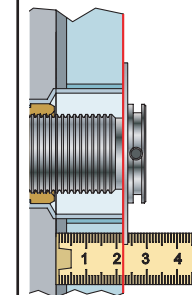

VOLA 070, 070R, 070-HT2

Fitting instruction
 Montageanleitung
 Monteringsvejledning
 Monteringsvægledning
 Montage hanleiding
 Manuel de montage

Data	Bar:	1	2	3	4	5
070/070R	(l/min) (Gal/min)	9 2.5	9 2.5	9 2.5	9 2.5	9 2.5
070-HT2	(l/min) (Gal/min)	9 2.5	12 3.2	15 4.0	17 4.5	19 5
	Max. 65°C. 150°F					

VR161:
 VR161K: 7 l/min - 1.8 Gal/min (Cal Green)

1

2

3

2

Extension Verlängerung Forlængerdele Förlängning Verlengstukken Modification

T Min. 3 mm
Max. 65 mm

Y Min. 48 mm
Max. 110 mm

T	Y	VR2019
3 - 15 mm	110 - 98 mm	Std.
15 - 25 mm	98 - 88 mm	+10
25 - 35 mm	88 - 78 mm	+20
35 - 45 mm	78 - 68 mm	+30
45 - 55 mm	68 - 58 mm	+40
55 - 65 mm	58 - 48 mm	+50

VR2019+

VR1020K: VR20A, VR22, VR1020, VR1022
 VR2019: VR20A, VR22, VR1019, VR1020, VR1022