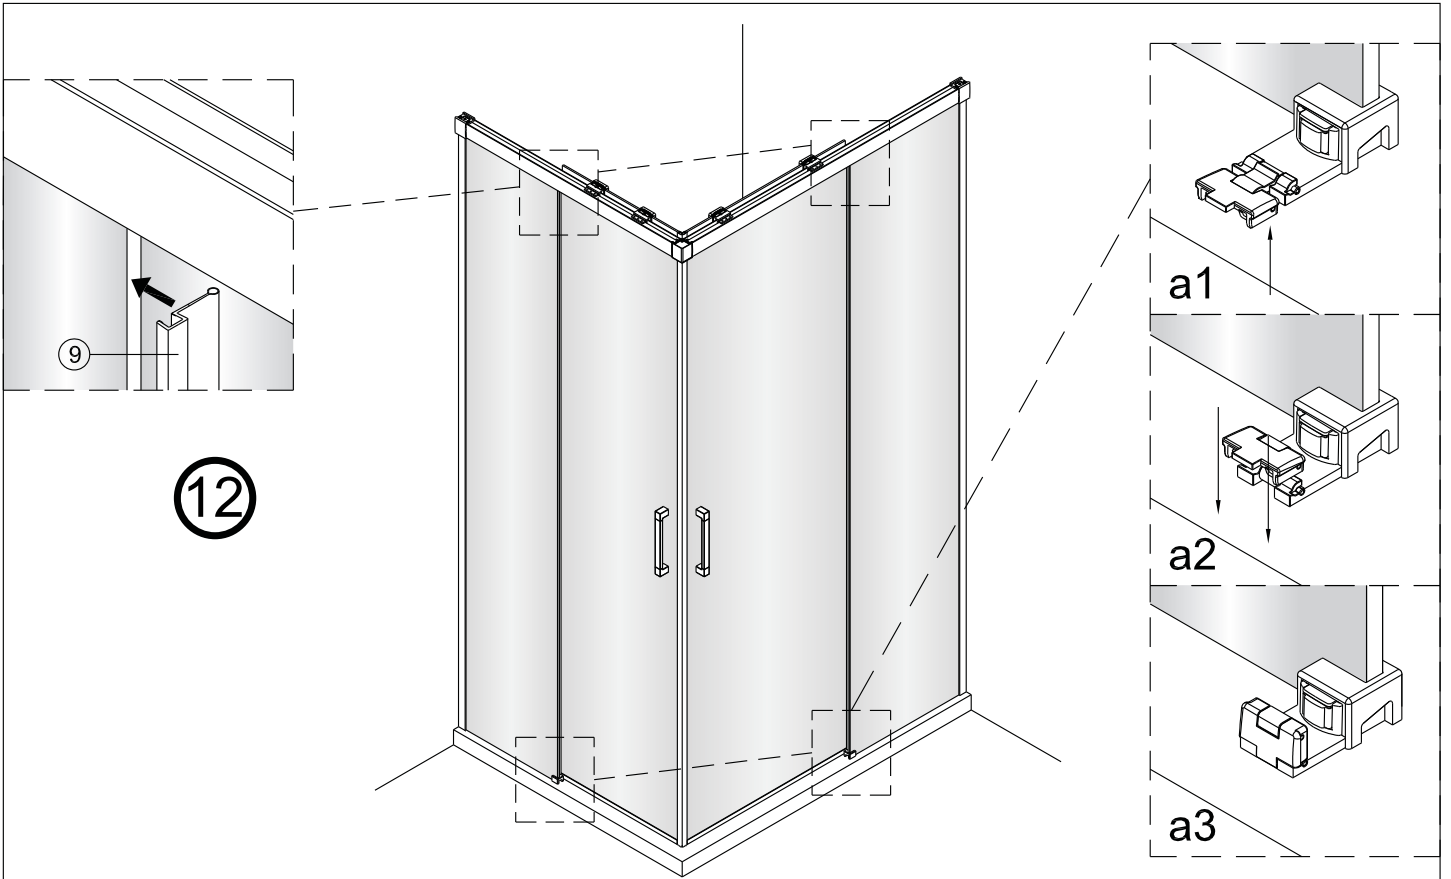

Instrucciones de montaje
Assembly instructions

Serie COPENHAGUE

Salsar

1 x10 	2 x2 	3 x2 ST4x40 	4 x1 	5 Short x1 	6 x4 ST4x15 	7 Long x2 	8 Short x1 	9 x2 	10 Short x1 	11 x4
12 Short x2 	13 x1 	14 x1 	15 x1 	16 x2 ST4x16 	17 Long x1 	18 Long x1 	19 Long x1 	20 x1 	21 x1 	22 x6 ST4x40
23 x2 	24 x2 ST4x30 	25 x2 	26 x1 	27 Long x1 	28 Long x1 	29 x2 	30 x1 	31 Short x1 	32 Short x1 	33 x1
34 x1 	35 x1 	36 x1 2.5mm 	37 x1 3mm 	38 x1 4mm 	39 x1 					

	A mm	B mm
CSC79X	875-895	675-695
CSC71X	975-995	675-695
CSC81X	975-995	775-795
CSC72X	1175-1195	675-695
CSC82X	1175-1195	775-795

1

2

3

4

7

14