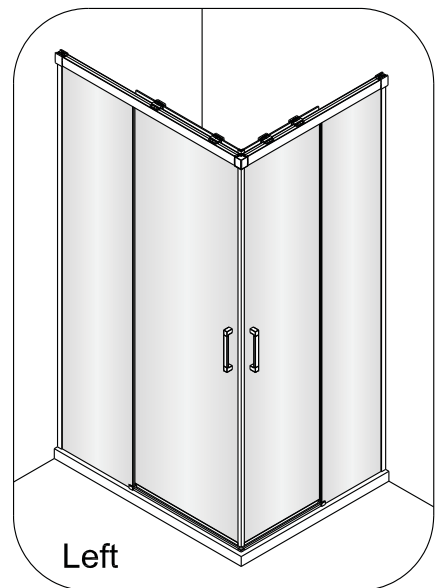

Instrucciones de montaje
Assembly instructions

Serie COPENHAGUE

Salsar

1 x10 	2 x2 	3 x2 ST4x40 	4 x1 	5 Short x1 	6 x4 ST4x15 	7 Long x2 	8 Short x1 	9 x2 	10 Short x1 	11 x4
12 Short x2 	13 x1 	14 x1 	15 x1 	16 x2 ST4x16 	17 Long x1 	18 Long x1 	19 Long x1 	20 x1 	21 x1 	22 x6 ST4x40
23 x2 	24 x2 ST4x30 	25 x2 	26 x1 	27 Long x1 	28 Long x1 	29 x2 	30 x1 	31 Short x1 	32 Short x1 	33 x1
34 x1 	35 x1 	36 x1 2.5mm 	37 x1 3mm 	38 x1 4mm 	39 x1 					

	A mm	B mm
CSC79X	875-895	675-695
CSC71X	975-995	675-695
CSC81X	975-995	775-795
CSC72X	1175-1195	675-695
CSC82X	1175-1195	775-795

1

2

3

4

7

14