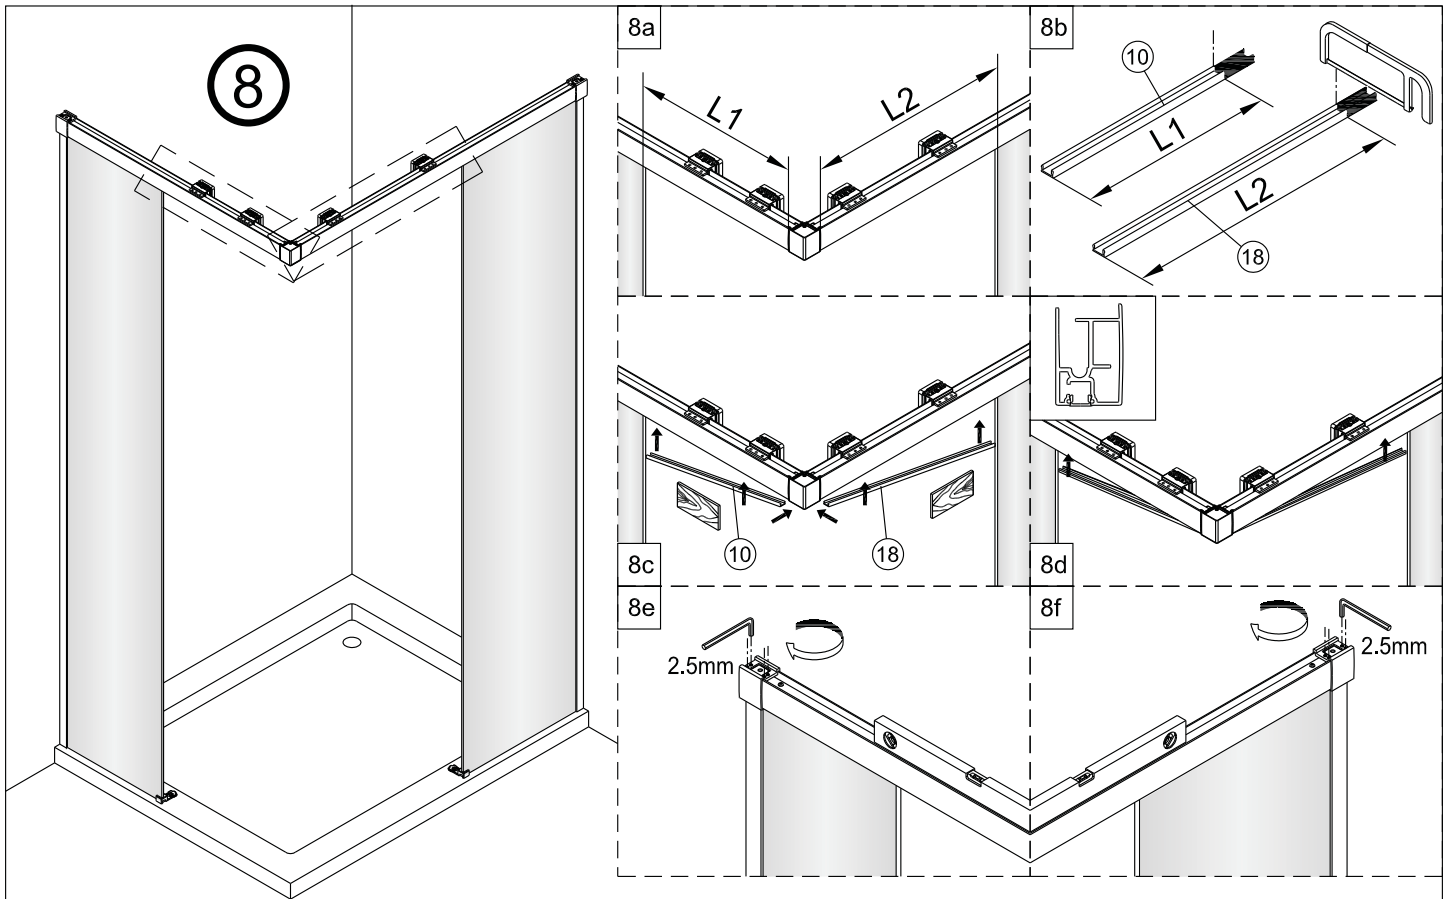

Instrucciones de montaje
Assembly instructions

Serie COPENHAGUE

Salsar

1 x10 	2 x2 	3 x2 ST4x40 	4 x1 	5 Short x1 	6 x4 ST4x15 	7 Long x2 	8 Short x1 	9 x2 	10 Short x1 	11 x4
12 Short x2 	13 x1 	14 x1 	15 x1 	16 x2 ST4x16 	17 Long x1 	18 Long x1 	19 Long x1 	20 x1 	21 x1 	22 x6 ST4x40
23 x2 	24 x2 ST4x30 	25 x2 	26 x1 	27 Long x1 	28 Long x1 	29 x2 	30 x1 	31 Short x1 	32 Short x1 	33 x1
34 x1 	35 x1 	36 x1 2.5mm 	37 x1 3mm 	38 x1 4mm 	39 x1 					

	A mm	B mm
CSC79X	875-895	675-695
CSC71X	975-995	675-695
CSC81X	975-995	775-795
CSC72X	1175-1195	675-695
CSC82X	1175-1195	775-795

1

2

3

4

7

14