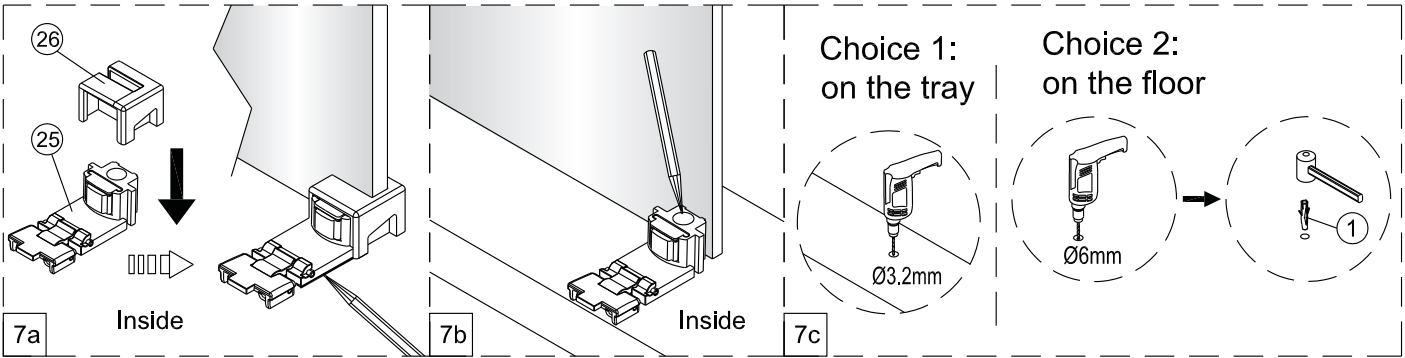

Instrucciones de montaje
Assembly instructions

Serie COPENHAGUE

Salsar

1 x10 	2 x2 	3 x2 ST4x40 	4 x1 	5 Short x1 	6 x4 ST4x15 	7 Long x2 	8 Short x1 	9 x2 	10 Short x1 	11 x4
12 Short x2 	13 x1 	14 x1 	15 x1 	16 x2 ST4x16 	17 Long x1 	18 Long x1 	19 Long x1 	20 x1 	21 x1 	22 x6 ST4x40
23 x2 	24 x2 ST4x30 	25 x2 	26 x1 	27 Long x1 	28 Long x1 	29 x2 	30 x1 	31 Short x1 	32 Short x1 	33 x1
34 x1 	35 x1 	36 x1 2.5mm 	37 x1 3mm 	38 x1 4mm 	39 x1 					

	A mm	B mm
CSC79X	875-895	675-695
CSC71X	975-995	675-695
CSC81X	975-995	775-795
CSC72X	1175-1195	675-695
CSC82X	1175-1195	775-795

1

2

3

4

7

14