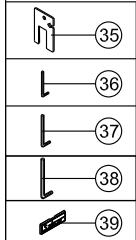

Instrucciones de montaje
Assembly instructions

Serie COPENHAGUE

Salsar

1 x10 	2 x2 	3 x2 ST4x40 	4 x1 	5 Short x1 	6 x4 ST4x15 	7 Long x2 	8 Short x1 	9 x2 	10 Short x1 	11 x4
12 Short x2 	13 x1 	14 x1 	15 x1 	16 x2 ST4x16 	17 Long x1 	18 Long x1 	19 Long x1 	20 x1 	21 x1 	22 x6 ST4x40
23 x2 	24 x2 ST4x30 	25 x2 	26 x1 	27 Long x1 	28 Long x1 	29 x2 	30 x1 	31 Short x1 	32 Short x1 	33 x1
34 x1 	35 x1 	36 x1 2.5mm 	37 x1 3mm 	38 x1 4mm 	39 x1 					

	A mm	B mm
CSC79X	875-895	675-695
CSC71X	975-995	675-695
CSC81X	975-995	775-795
CSC72X	1175-1195	675-695
CSC82X	1175-1195	775-795

1

2

3

4

7

14