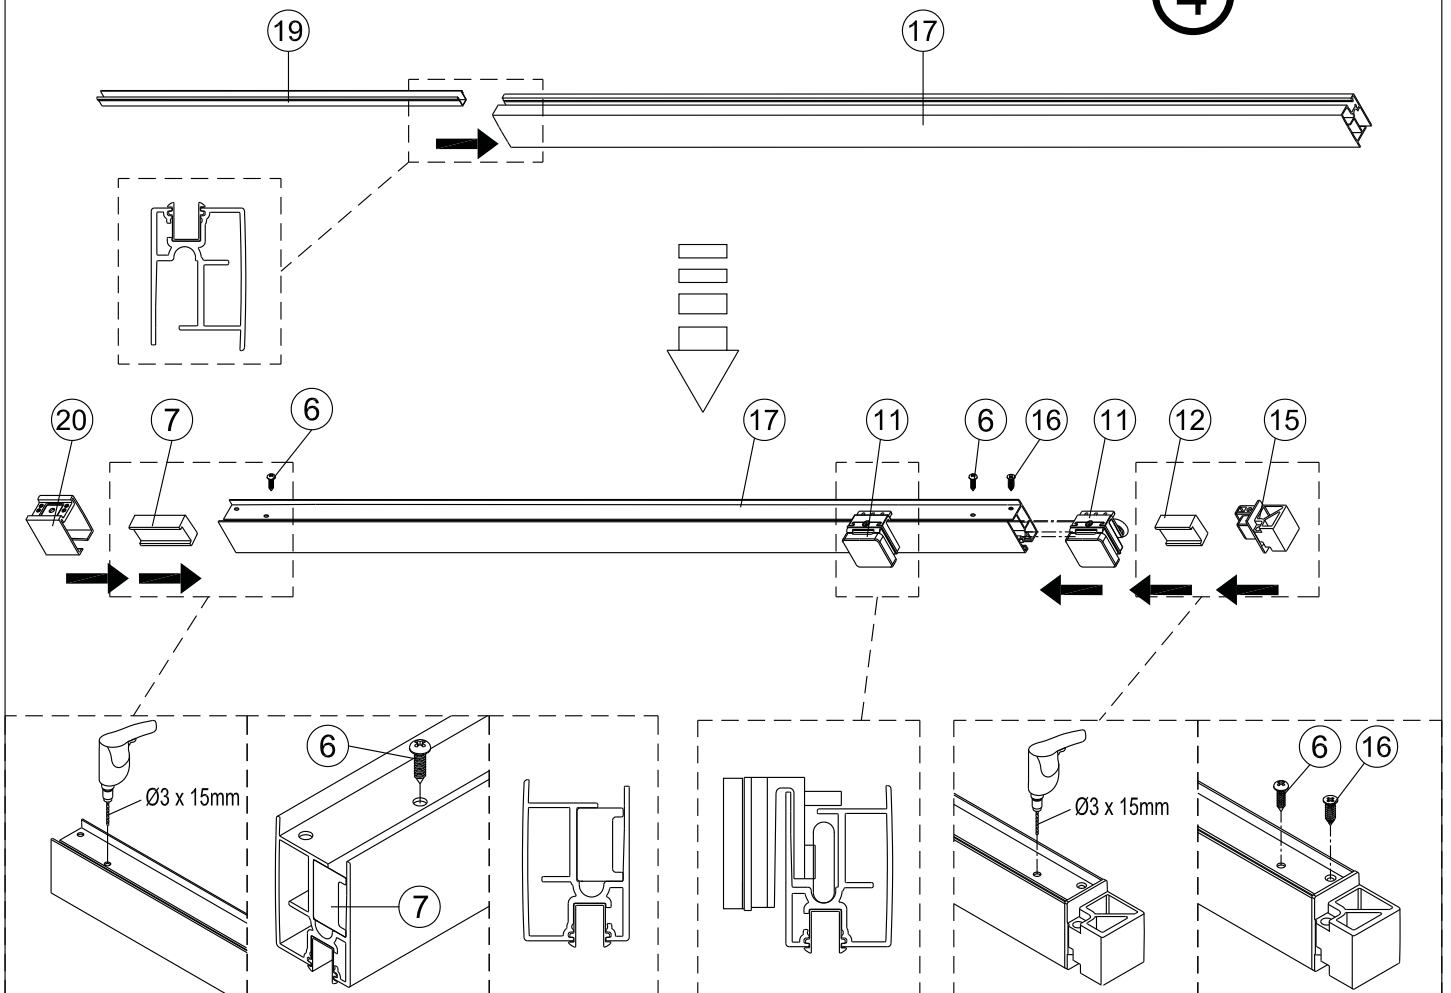

Instrucciones de montaje
Assembly instructions

Serie COPENHAGUE

Salsar

1 x10 	2 x2 	3 x2 ST4x40 	4 x1 	5 Short x1 	6 x4 ST4x15 	7 Long x2 	8 Short x1 	9 x2 	10 Short x1 	11 x4
12 Short x2 	13 x1 	14 x1 	15 x1 	16 x2 ST4x16 	17 Long x1 	18 Long x1 	19 Long x1 	20 x1 	21 x1 	22 x6 ST4x40
23 x2 	24 x2 ST4x30 	25 x2 	26 x1 	27 Long x1 	28 Long x1 	29 x2 	30 x1 	31 Short x1 	32 Short x1 	33 x1
34 x1 	35 x1 	36 x1 2.5mm 	37 x1 3mm 	38 x1 4mm 	39 x1 					

	A mm	B mm
CSC79X	875-895	675-695
CSC71X	975-995	675-695
CSC81X	975-995	775-795
CSC72X	1175-1195	675-695
CSC82X	1175-1195	775-795

1

2

3

4

7

14