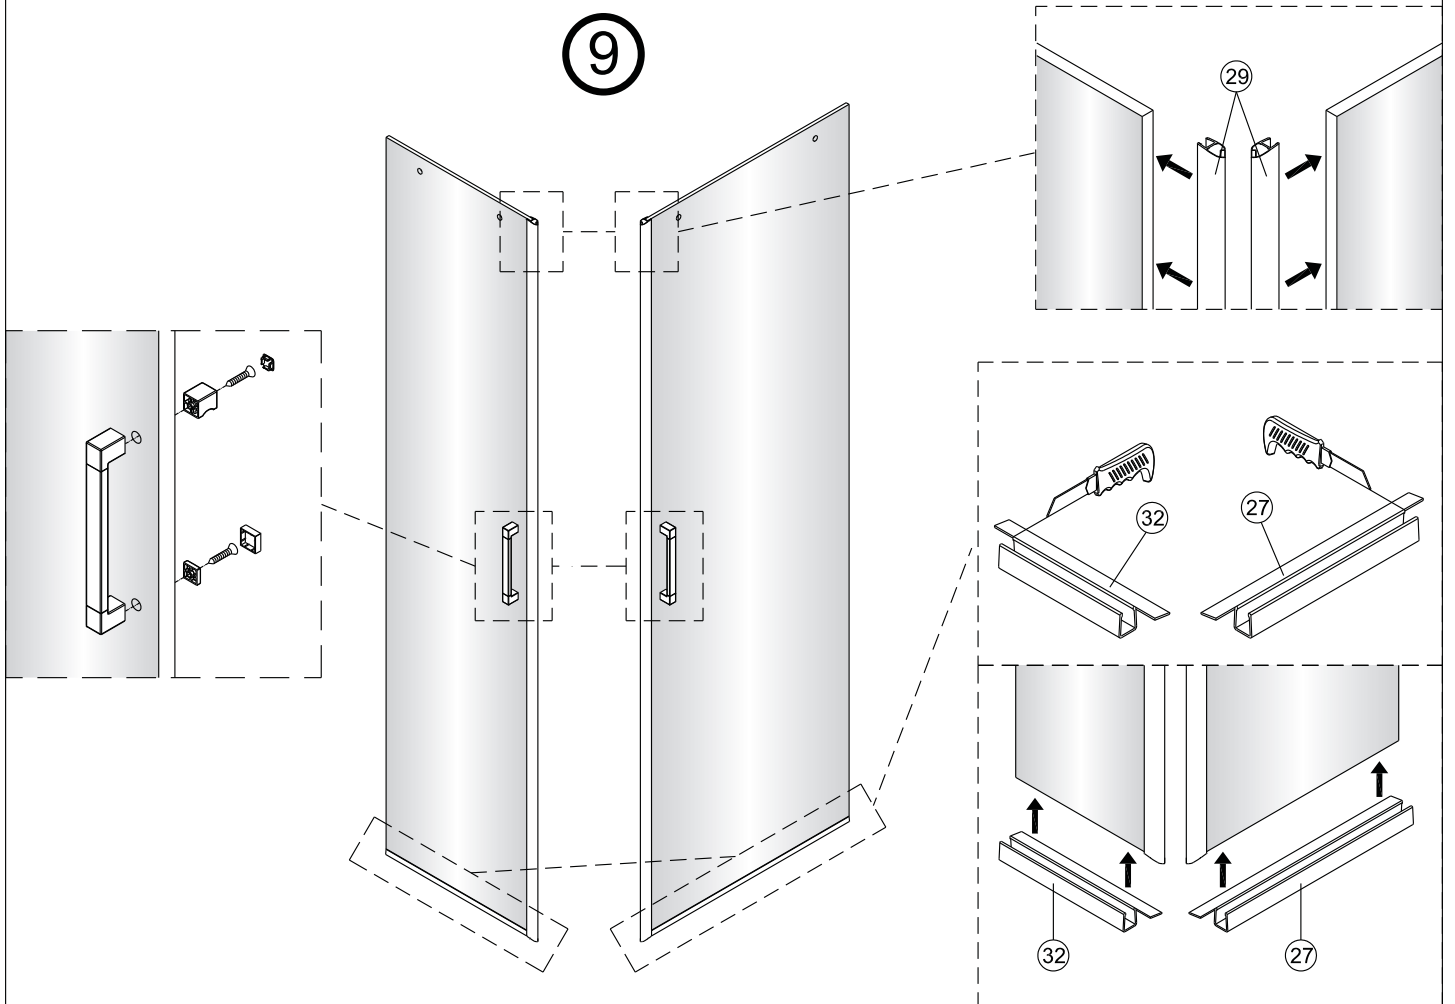

Instrucciones de montaje
Assembly instructions

Serie COPENHAGUE

Salsar

1 x10 	2 x2 	3 x2 ST4x40 	4 x1 	5 Short x1 	6 x4 ST4x15 	7 Long x2 	8 Short x1 	9 x2 	10 Short x1 	11 x4
12 Short x2 	13 x1 	14 x1 	15 x1 	16 x2 ST4x16 	17 Long x1 	18 Long x1 	19 Long x1 	20 x1 	21 x1 	22 x6 ST4x40
23 x2 	24 x2 ST4x30 	25 x2 	26 x1 	27 Long x1 	28 Long x1 	29 x2 	30 x1 	31 Short x1 	32 Short x1 	33 x1
34 x1 	35 x1 	36 x1 2.5mm 	37 x1 3mm 	38 x1 4mm 	39 x1 					

	A mm	B mm
CSC79X	875-895	675-695
CSC71X	975-995	675-695
CSC81X	975-995	775-795
CSC72X	1175-1195	675-695
CSC82X	1175-1195	775-795

1

2

3

4

7

14