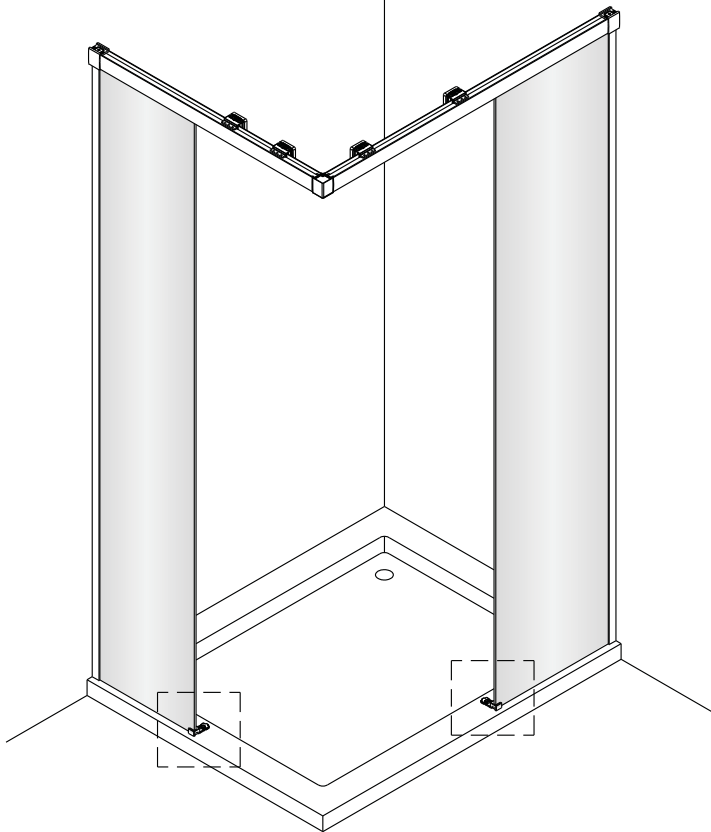

Instrucciones de montaje
Assembly instructions

Serie COPENHAGUE

Salsar

1 x10 	2 x2 	3 x2 ST4x40 	4 x1 	5 Short x1 	6 x4 ST4x15 	7 Long x2 	8 Short x1 	9 x2 	10 Short x1 	11 x4
12 Short x2 	13 x1 	14 x1 	15 x1 	16 x2 ST4x16 	17 Long x1 	18 Long x1 	19 Long x1 	20 x1 	21 x1 	22 x6 ST4x40
23 x2 	24 x2 ST4x30 	25 x2 	26 x1 	27 Long x1 	28 Long x1 	29 x2 	30 x1 	31 Short x1 	32 Short x1 	33 x1
34 x1 	35 x1 	36 x1 2.5mm 	37 x1 3mm 	38 x1 4mm 	39 x1 					

	A mm	B mm
CSC79X	875-895	675-695
CSC71X	975-995	675-695
CSC81X	975-995	775-795
CSC72X	1175-1195	675-695
CSC82X	1175-1195	775-795

1

2

3

4

7

14