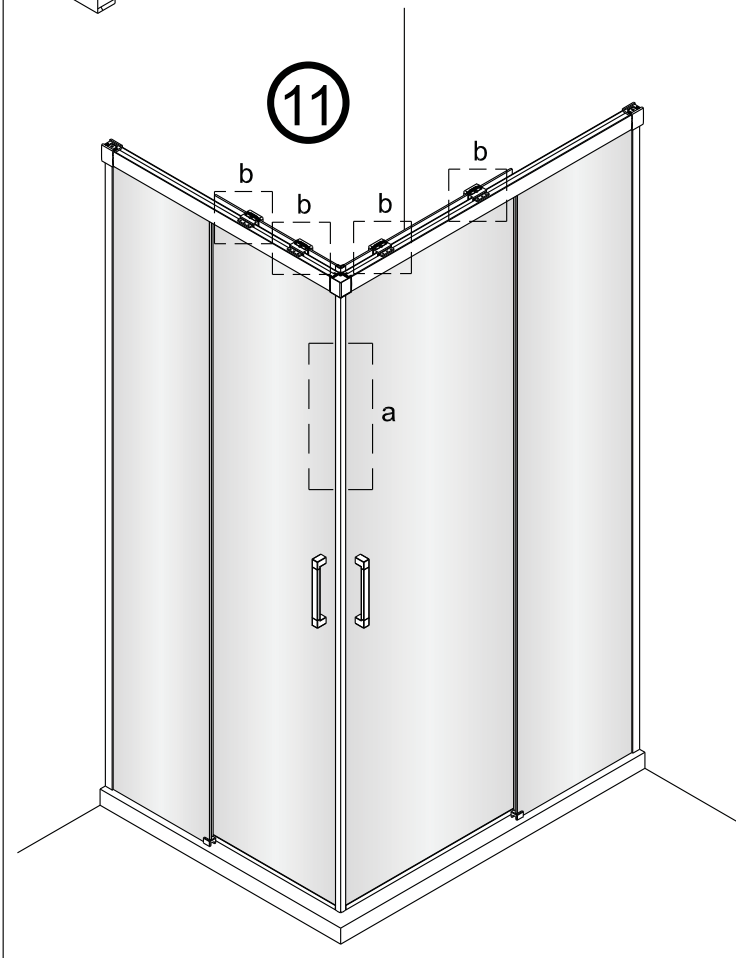

Instrucciones de montaje
Assembly instructions

Serie COPENHAGUE

Salsar

1 x10 	2 x2 	3 x2 ST4x40 	4 x1 	5 Short x1 	6 x4 ST4x15 	7 Long x2 	8 Short x1 	9 x2 	10 Short x1 	11 x4
12 Short x2 	13 x1 	14 x1 	15 x1 	16 x2 ST4x16 	17 Long x1 	18 Long x1 	19 Long x1 	20 x1 	21 x1 	22 x6 ST4x40
23 x2 	24 x2 ST4x30 	25 x2 	26 x1 	27 Long x1 	28 Long x1 	29 x2 	30 x1 	31 Short x1 	32 Short x1 	33 x1
34 x1 	35 x1 	36 x1 2.5mm 	37 x1 3mm 	38 x1 4mm 	39 x1 					

	A mm	B mm
CSC79X	875-895	675-695
CSC71X	975-995	675-695
CSC81X	975-995	775-795
CSC72X	1175-1195	675-695
CSC82X	1175-1195	775-795

1

2

3

4

7

14