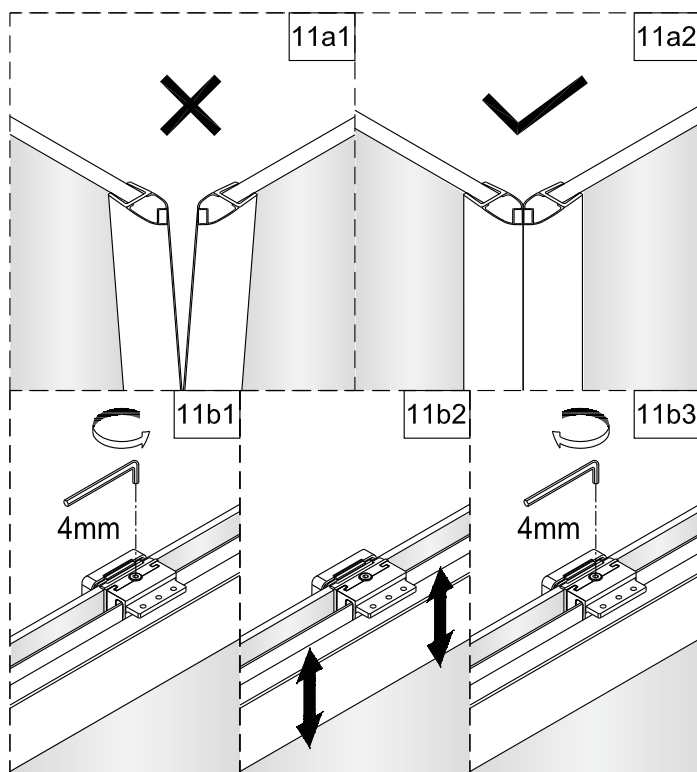

Instrucciones de montaje
Assembly instructions

Serie COPENHAGUE

Salsar

1 x10 	2 x2 	3 x2 ST4x40 	4 x1 	5 Short x1 	6 x4 ST4x15 	7 Long x2 	8 Short x1 	9 x2 	10 Short x1 	11 x4
12 Short x2 	13 x1 	14 x1 	15 x1 	16 x2 ST4x16 	17 Long x1 	18 Long x1 	19 Long x1 	20 x1 	21 x1 	22 x6 ST4x40
23 x2 	24 x2 ST4x30 	25 x2 	26 x1 	27 Long x1 	28 Long x1 	29 x2 	30 x1 	31 Short x1 	32 Short x1 	33 x1
34 x1 	35 x1 	36 x1 2.5mm 	37 x1 3mm 	38 x1 4mm 	39 x1 					

	A mm	B mm
CSC79X	875-895	675-695
CSC71X	975-995	675-695
CSC81X	975-995	775-795
CSC72X	1175-1195	675-695
CSC82X	1175-1195	775-795

1

2

3

4

7

14