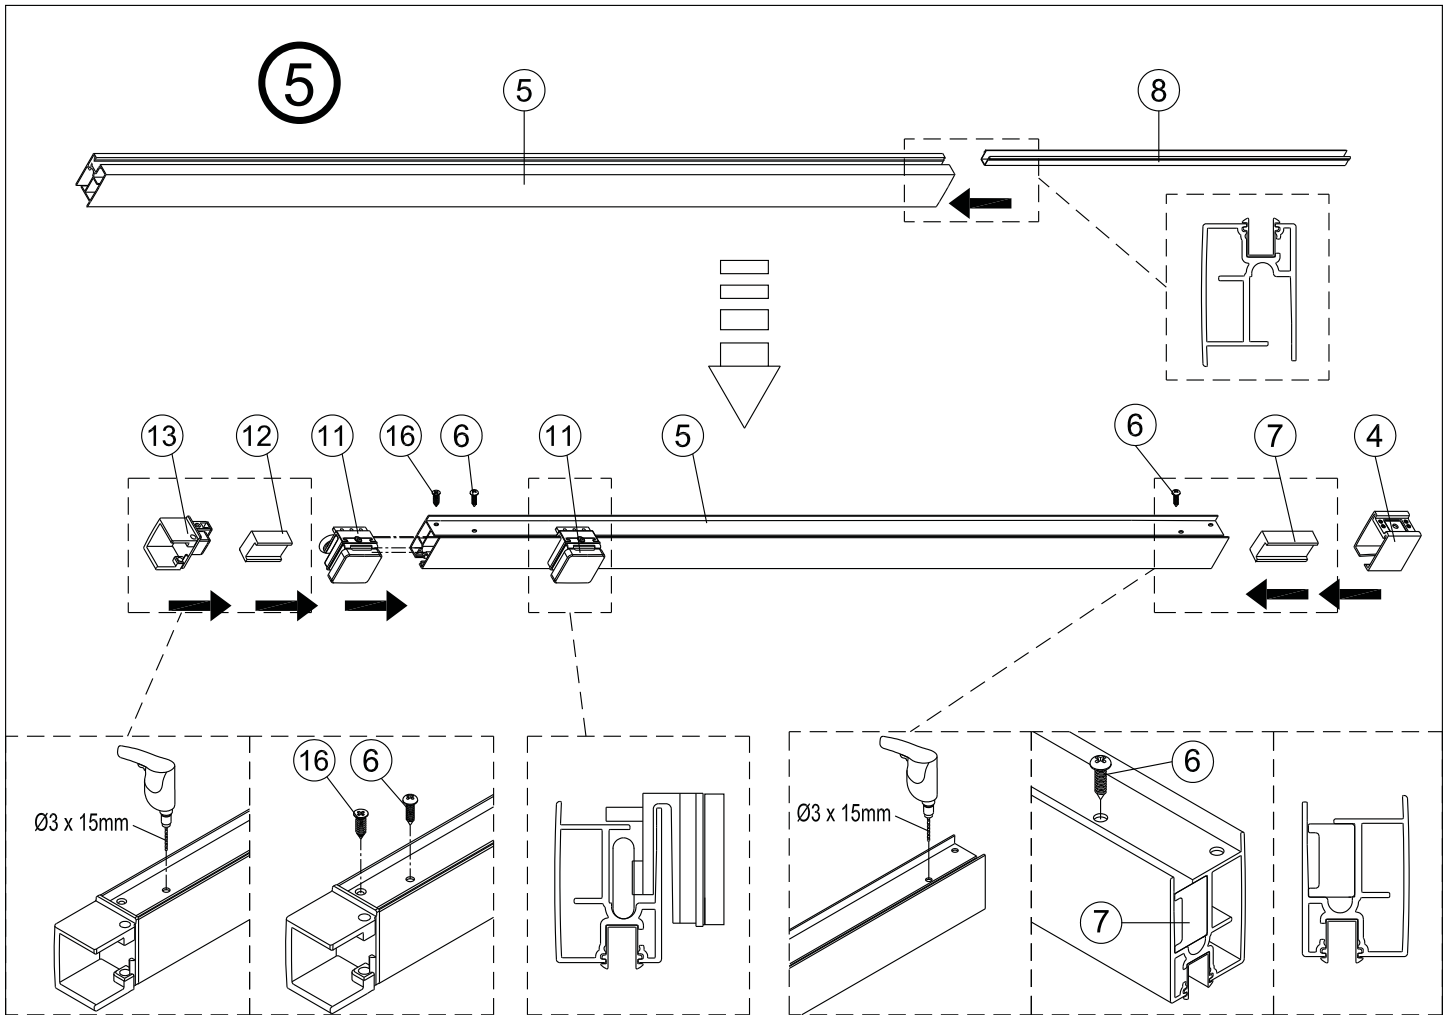

Instrucciones de montaje
Assembly instructions

Serie COPENHAGUE

Salsar

1 x10 	2 x2 	3 x2 ST4x40 	4 x1 	5 Short x1 	6 x4 ST4x15 	7 Long x2 	8 Short x1 	9 x2 	10 Short x1 	11 x4
12 Short x2 	13 x1 	14 x1 	15 x1 	16 x2 ST4x16 	17 Long x1 	18 Long x1 	19 Long x1 	20 x1 	21 x1 	22 x6 ST4x40
23 x2 	24 x2 ST4x30 	25 x2 	26 x1 	27 Long x1 	28 Long x1 	29 x2 	30 x1 	31 Short x1 	32 Short x1 	33 x1
34 x1 	35 x1 	36 x1 2.5mm 	37 x1 3mm 	38 x1 4mm 	39 x1 					

	A mm	B mm
CSC79X	875-895	675-695
CSC71X	975-995	675-695
CSC81X	975-995	775-795
CSC72X	1175-1195	675-695
CSC82X	1175-1195	775-795

1

2

3

4

7

14