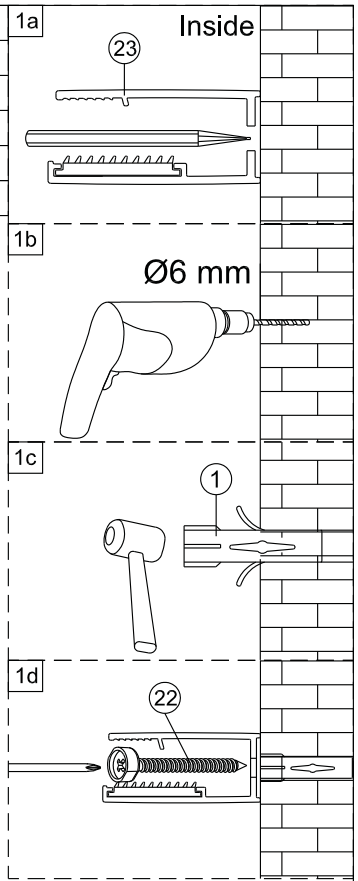

Instrucciones de montaje
Assembly instructions

Serie COPENHAGUE

Salsar

1 x10 	2 x2 	3 x2 ST4x40 	4 x1 	5 Short x1 	6 x4 ST4x15 	7 Long x2 	8 Short x1 	9 x2 	10 Short x1 	11 x4
12 Short x2 	13 x1 	14 x1 	15 x1 	16 x2 ST4x16 	17 Long x1 	18 Long x1 	19 Long x1 	20 x1 	21 x1 	22 x6 ST4x40
23 x2 	24 x2 ST4x30 	25 x2 	26 x1 	27 Long x1 	28 Long x1 	29 x2 	30 x1 	31 Short x1 	32 Short x1 	33 x1
34 x1 	35 x1 	36 x1 2.5mm 	37 x1 3mm 	38 x1 4mm 	39 x1 					

	A mm	B mm
CSC79X	875-895	675-695
CSC71X	975-995	675-695
CSC81X	975-995	775-795
CSC72X	1175-1195	675-695
CSC82X	1175-1195	775-795

1

2

3

4

7

14