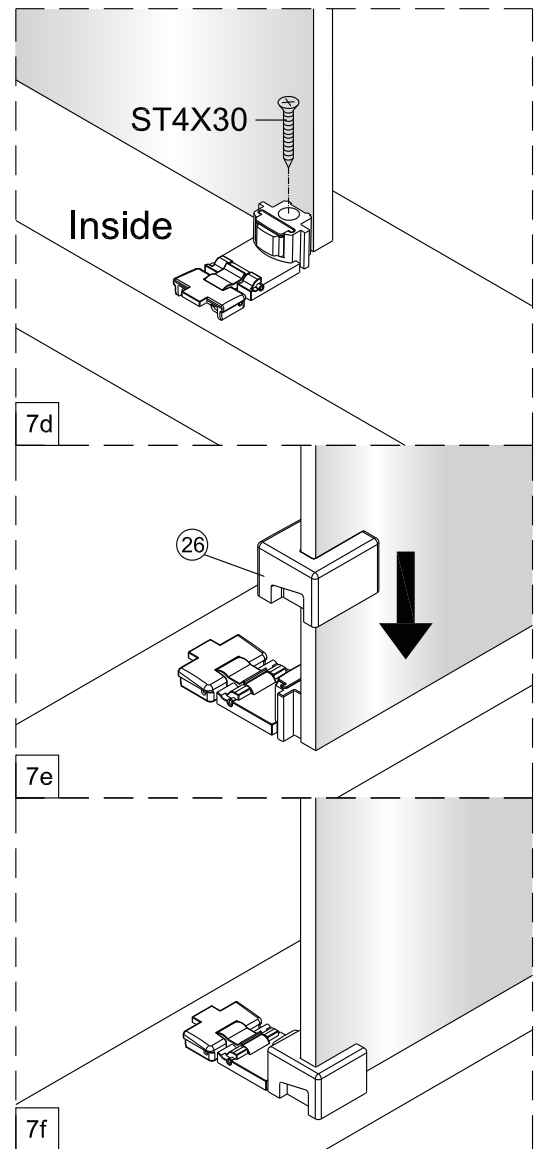

Instrucciones de montaje
Assembly instructions

Serie COPENHAGUE

Salsar

1 x10 	2 x2 	3 x2 ST4x40 	4 x1 	5 Short x1 	6 x4 ST4x15 	7 Long x2 	8 Short x1 	9 x2 	10 Short x1 	11 x4
12 Short x2 	13 x1 	14 x1 	15 x1 	16 x2 ST4x16 	17 Long x1 	18 Long x1 	19 Long x1 	20 x1 	21 x1 	22 x6 ST4x40
23 x2 	24 x2 ST4x30 	25 x2 	26 x1 	27 Long x1 	28 Long x1 	29 x2 	30 x1 	31 Short x1 	32 Short x1 	33 x1
34 x1 	35 x1 	36 x1 2.5mm 	37 x1 3mm 	38 x1 4mm 	39 x1 					

	A mm	B mm
CSC79X	875-895	675-695
CSC71X	975-995	675-695
CSC81X	975-995	775-795
CSC72X	1175-1195	675-695
CSC82X	1175-1195	775-795

1

2

3

4

7

14