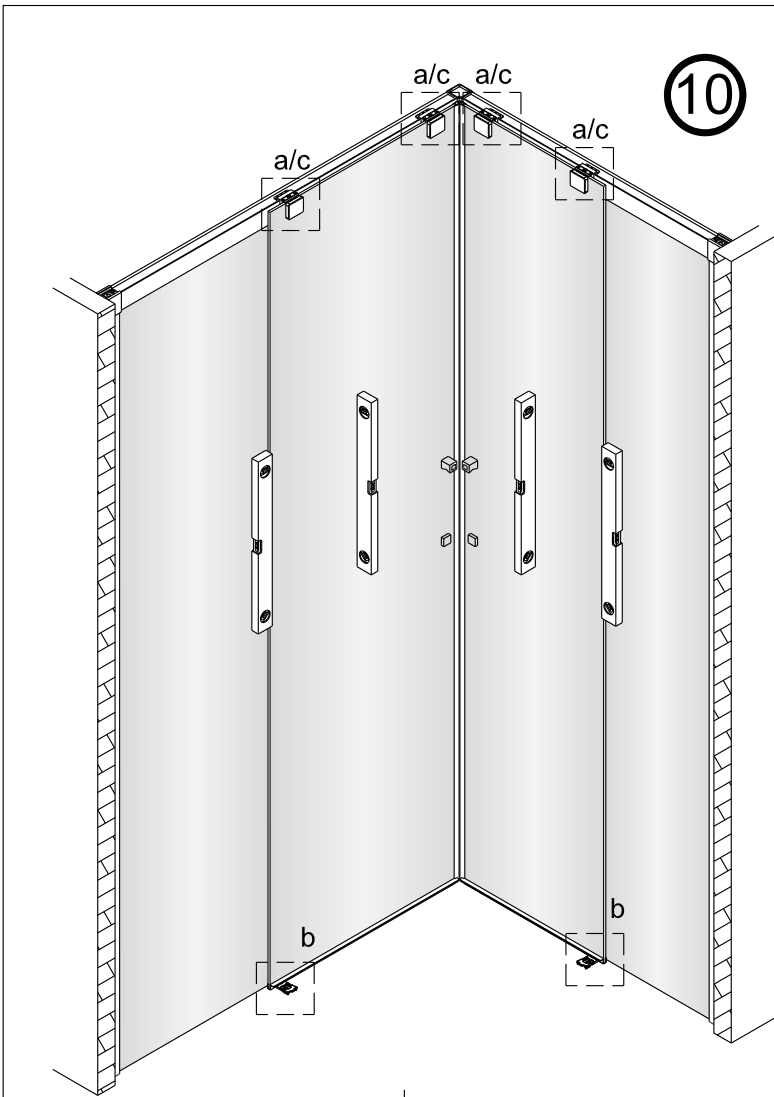

Instrucciones de montaje
Assembly instructions

Serie COPENHAGUE

Salsar

1 x10 	2 x2 	3 x2 ST4x40 	4 x1 	5 Short x1 	6 x4 ST4x15 	7 Long x2 	8 Short x1 	9 x2 	10 Short x1 	11 x4
12 Short x2 	13 x1 	14 x1 	15 x1 	16 x2 ST4x16 	17 Long x1 	18 Long x1 	19 Long x1 	20 x1 	21 x1 	22 x6 ST4x40
23 x2 	24 x2 ST4x30 	25 x2 	26 x1 	27 Long x1 	28 Long x1 	29 x2 	30 x1 	31 Short x1 	32 Short x1 	33 x1
34 x1 	35 x1 	36 x1 2.5mm 	37 x1 3mm 	38 x1 4mm 	39 x1 					

	A mm	B mm
CSC79X	875-895	675-695
CSC71X	975-995	675-695
CSC81X	975-995	775-795
CSC72X	1175-1195	675-695
CSC82X	1175-1195	775-795

1

2

3

4

7

14