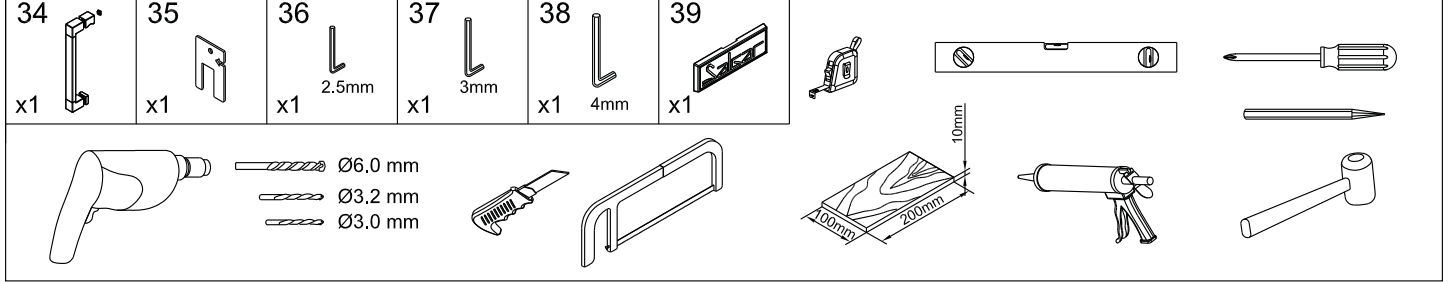

Instrucciones de montaje
Assembly instructions

Serie COPENHAGUE

Salsar

1 x10 	2 x2 	3 x2 ST4x40 	4 x1 	5 Short x1 	6 x4 ST4x15 	7 Long x2 	8 Short x1 	9 x2 	10 Short x1 	11 x4
12 Short x2 	13 x1 	14 x1 	15 x1 	16 x2 ST4x16 	17 Long x1 	18 Long x1 	19 Long x1 	20 x1 	21 x1 	22 x6 ST4x40
23 x2 	24 x2 ST4x30 	25 x2 	26 x1 	27 Long x1 	28 Long x1 	29 x2 	30 x1 	31 Short x1 	32 Short x1 	33 x1
34 x1 	35 x1 	36 x1 2.5mm 	37 x1 3mm 	38 x1 4mm 	39 x1 					

	A mm	B mm
CSC79X	875-895	675-695
CSC71X	975-995	675-695
CSC81X	975-995	775-795
CSC72X	1175-1195	675-695
CSC82X	1175-1195	775-795

1

2

3

4

7

14