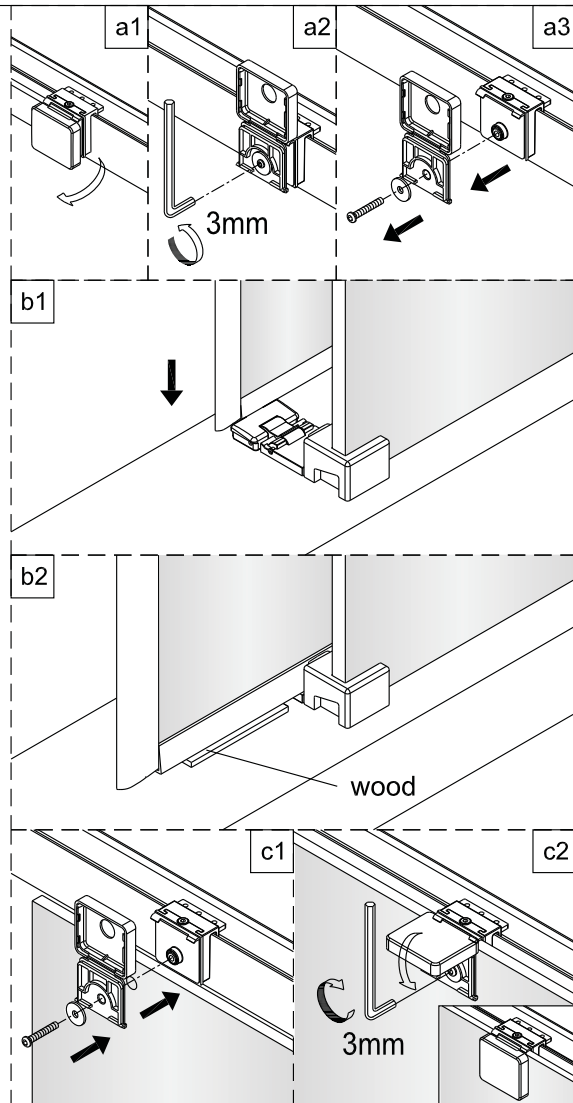

Instrucciones de montaje
Assembly instructions

Serie COPENHAGUE

Salsar

1 x10 	2 x2 	3 x2 ST4x40 	4 x1 	5 Short x1 	6 x4 ST4x15 	7 Long x2 	8 Short x1 	9 x2 	10 Short x1 	11 x4
12 Short x2 	13 x1 	14 x1 	15 x1 	16 x2 ST4x16 	17 Long x1 	18 Long x1 	19 Long x1 	20 x1 	21 x1 	22 x6 ST4x40
23 x2 	24 x2 ST4x30 	25 x2 	26 x1 	27 Long x1 	28 Long x1 	29 x2 	30 x1 	31 Short x1 	32 Short x1 	33 x1
34 x1 	35 x1 	36 x1 2.5mm 	37 x1 3mm 	38 x1 4mm 	39 x1 					

	A mm	B mm
CSC79X	875-895	675-695
CSC71X	975-995	675-695
CSC81X	975-995	775-795
CSC72X	1175-1195	675-695
CSC82X	1175-1195	775-795

1

2

3

4

7

14