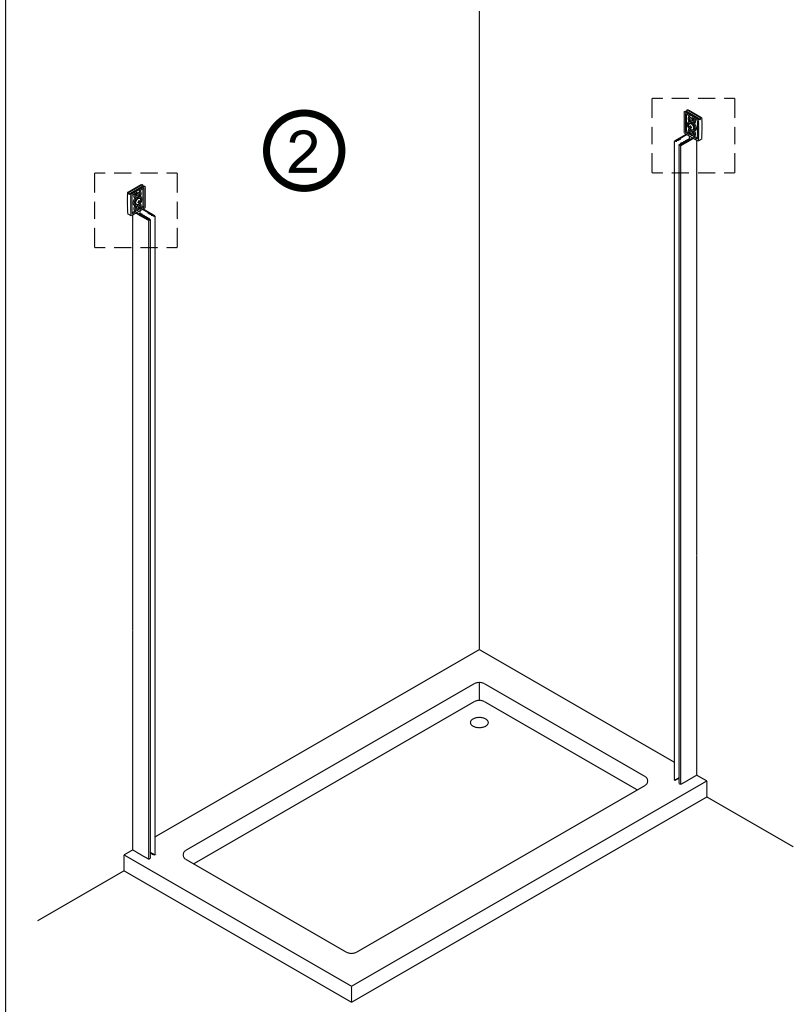

Instrucciones de montaje
Assembly instructions

Serie COPENHAGUE

Salsar

1 x10 	2 x2 	3 x2 ST4x40 	4 x1 	5 Short x1 	6 x4 ST4x15 	7 Long x2 	8 Short x1 	9 x2 	10 Short x1 	11 x4
12 Short x2 	13 x1 	14 x1 	15 x1 	16 x2 ST4x16 	17 Long x1 	18 Long x1 	19 Long x1 	20 x1 	21 x1 	22 x6 ST4x40
23 x2 	24 x2 ST4x30 	25 x2 	26 x1 	27 Long x1 	28 Long x1 	29 x2 	30 x1 	31 Short x1 	32 Short x1 	33 x1
34 x1 	35 x1 	36 x1 2.5mm 	37 x1 3mm 	38 x1 4mm 	39 x1 					

	A mm	B mm
CSC79X	875-895	675-695
CSC71X	975-995	675-695
CSC81X	975-995	775-795
CSC72X	1175-1195	675-695
CSC82X	1175-1195	775-795

1

2

3

4

7

14