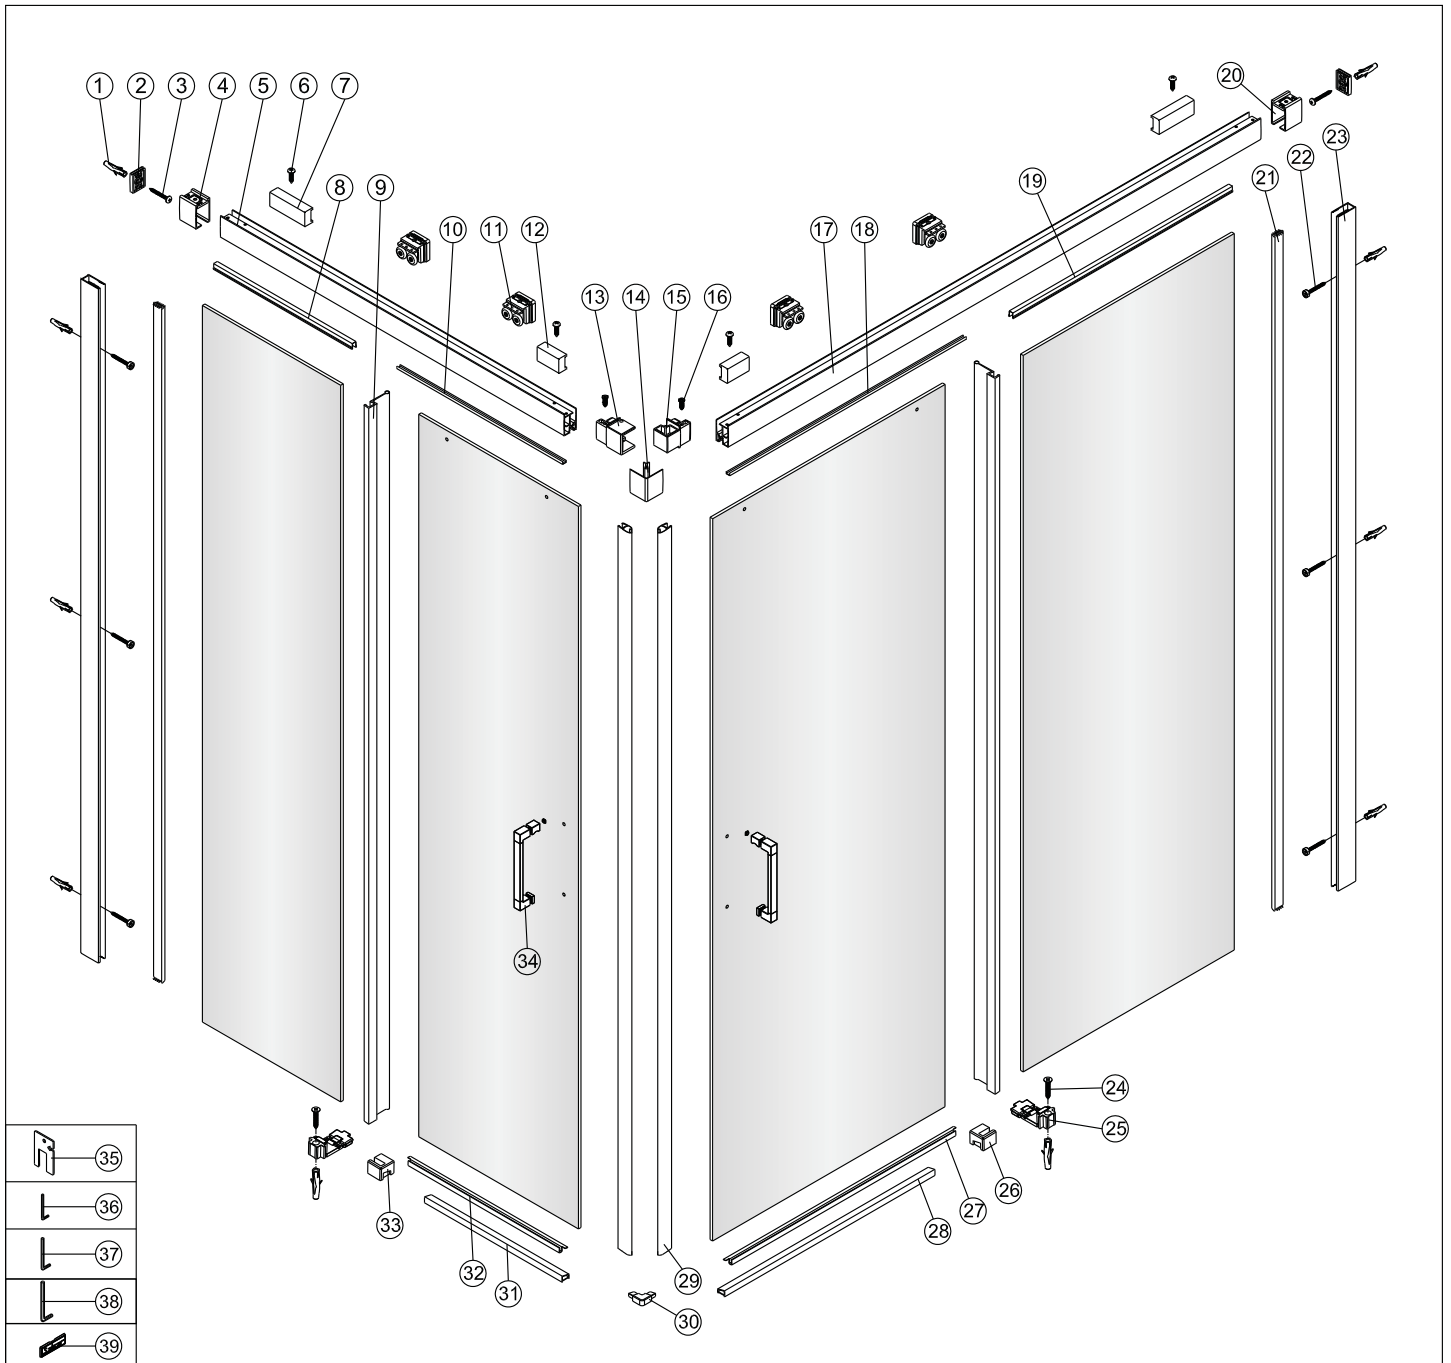

Instrucciones de montaje
Assembly instructions

Serie COPENHAGUE

Salsar

1 x10 	2 x2 	3 x2 ST4x40 	4 x1 	5 Short x1 	6 x4 ST4x15 	7 Long x2 	8 Short x1 	9 x2 	10 Short x1 	11 x4
12 Short x2 	13 x1 	14 x1 	15 x1 	16 x2 ST4x16 	17 Long x1 	18 Long x1 	19 Long x1 	20 x1 	21 x1 	22 x6 ST4x40
23 x2 	24 x2 ST4x30 	25 x2 	26 x1 	27 Long x1 	28 Long x1 	29 x2 	30 x1 	31 Short x1 	32 Short x1 	33 x1
34 x1 	35 x1 	36 x1 2.5mm 	37 x1 3mm 	38 x1 4mm 	39 x1 					

	A mm	B mm
CSC79X	875-895	675-695
CSC71X	975-995	675-695
CSC81X	975-995	775-795
CSC72X	1175-1195	675-695
CSC82X	1175-1195	775-795

1

2

3

4

7

14