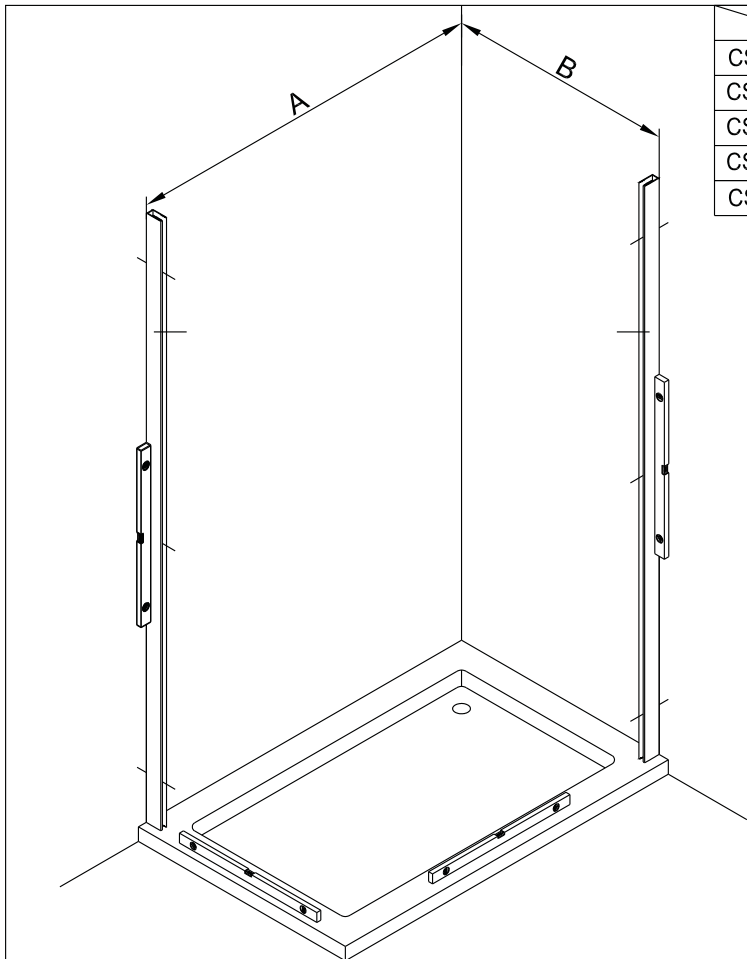

Instrucciones de montaje
Assembly instructions

Serie COPENHAGUE

Salsar

1 x10 	2 x2 	3 x2 ST4x40 	4 x1 	5 Short x1 	6 x4 ST4x15 	7 Long x2 	8 Short x1 	9 x2 	10 Short x1 	11 x4
12 Short x2 	13 x1 	14 x1 	15 x1 	16 x2 ST4x16 	17 Long x1 	18 Long x1 	19 Long x1 	20 x1 	21 x1 	22 x6 ST4x40
23 x2 	24 x2 ST4x30 	25 x2 	26 x1 	27 Long x1 	28 Long x1 	29 x2 	30 x1 	31 Short x1 	32 Short x1 	33 x1
34 x1 	35 x1 	36 x1 2.5mm 	37 x1 3mm 	38 x1 4mm 	39 x1 					

	A mm	B mm
CSC79X	875-895	675-695
CSC71X	975-995	675-695
CSC81X	975-995	775-795
CSC72X	1175-1195	675-695
CSC82X	1175-1195	775-795

1

2

3

4

7

14