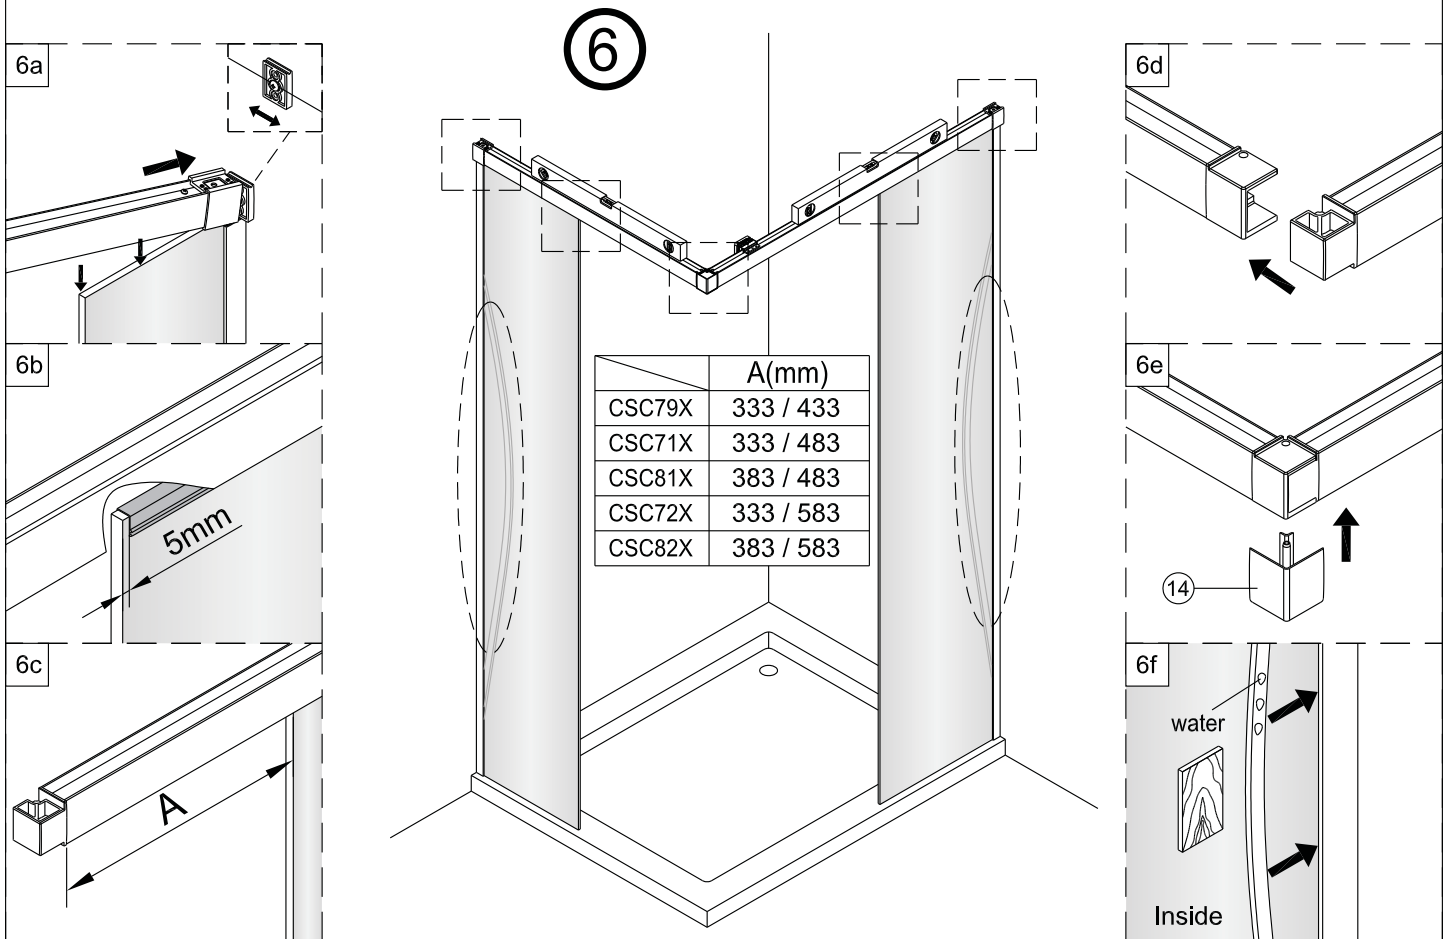

Instrucciones de montaje
Assembly instructions

Serie COPENHAGUE

Salsar

1 x10 	2 x2 	3 x2 ST4x40 	4 x1 	5 Short x1 	6 x4 ST4x15 	7 Long x2 	8 Short x1 	9 x2 	10 Short x1 	11 x4
12 Short x2 	13 x1 	14 x1 	15 x1 	16 x2 ST4x16 	17 Long x1 	18 Long x1 	19 Long x1 	20 x1 	21 x1 	22 x6 ST4x40
23 x2 	24 x2 ST4x30 	25 x2 	26 x1 	27 Long x1 	28 Long x1 	29 x2 	30 x1 	31 Short x1 	32 Short x1 	33 x1
34 x1 	35 x1 	36 x1 2.5mm 	37 x1 3mm 	38 x1 4mm 	39 x1 					

	A mm	B mm
CSC79X	875-895	675-695
CSC71X	975-995	675-695
CSC81X	975-995	775-795
CSC72X	1175-1195	675-695
CSC82X	1175-1195	775-795

1

2

3

4

7

14