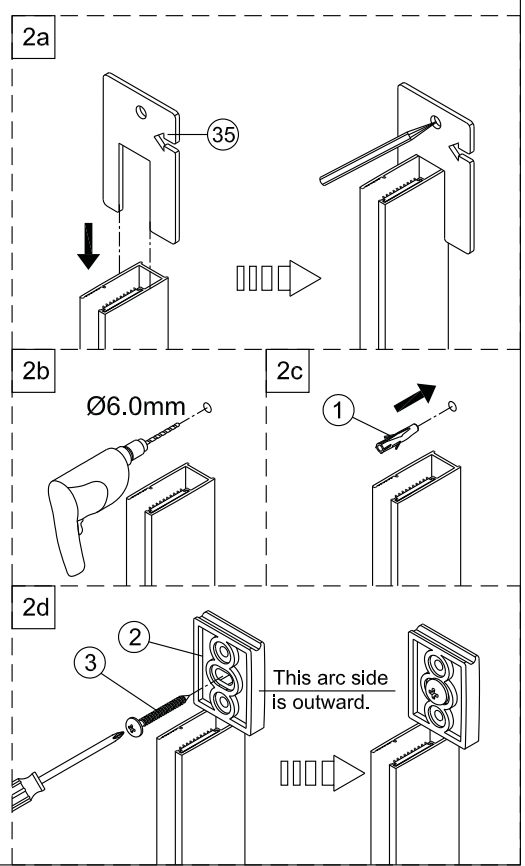

Instrucciones de montaje
Assembly instructions

Serie COPENHAGUE

Salsar

1 x10 	2 x2 	3 x2 ST4x40 	4 x1 	5 Short x1 	6 x4 ST4x15 	7 Long x2 	8 Short x1 	9 x2 	10 Short x1 	11 x4
12 Short x2 	13 x1 	14 x1 	15 x1 	16 x2 ST4x16 	17 Long x1 	18 Long x1 	19 Long x1 	20 x1 	21 x1 	22 x6 ST4x40
23 x2 	24 x2 ST4x30 	25 x2 	26 x1 	27 Long x1 	28 Long x1 	29 x2 	30 x1 	31 Short x1 	32 Short x1 	33 x1
34 x1 	35 x1 	36 x1 2.5mm 	37 x1 3mm 	38 x1 4mm 	39 x1 					

	A mm	B mm
CSC79X	875-895	675-695
CSC71X	975-995	675-695
CSC81X	975-995	775-795
CSC72X	1175-1195	675-695
CSC82X	1175-1195	775-795

1

2

3

4

7

14