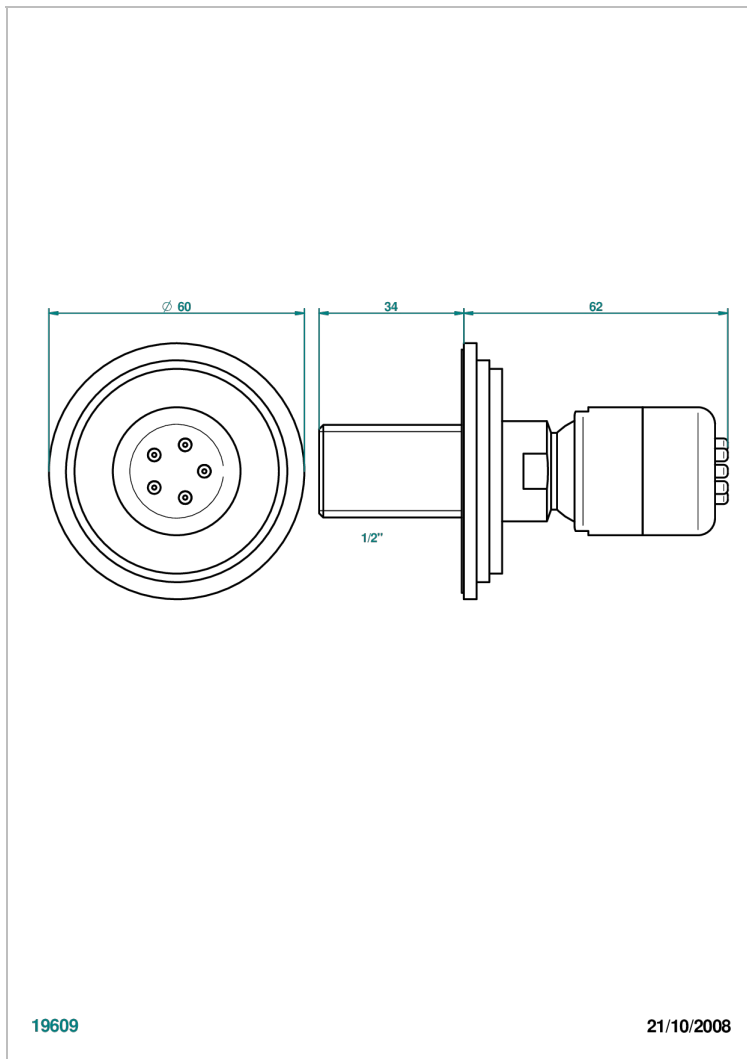

САРУСИНЕ ЗЕЛЕНЫИ С ПЛАТИНОВЫМ ДЕКОРОМ

A7E-290/B

Форсунка гидромассажная встраиваемая в стену 1/2" с защитой от жёсткой воды

THG[®]
PARIS

ХАРАКТЕРИСТИКИ

- Сарусине зелёный с платиновым декором
- Форсунка гидромассажная встраиваемая в стену 1/2" с защитой от жёсткой воды