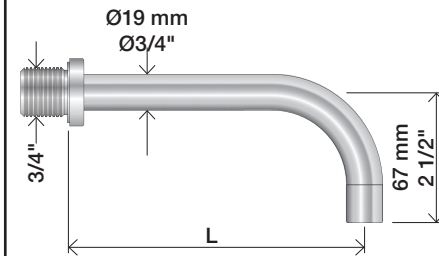

www.vola.com

010, 020

010C, 020C

	L (mm)	L (Inch)
010(C)/100	100	4"
010(C)/130	130	5"
010(C)/160	160	6"
020(C)/200	200	7 3/4"
020(C)/225	225	8 3/4"
020(C)/260	260	10 1/4"
020(C)/300	300	11 3/4"

030

	L (mm)	L (Inch)
030/200	200	7 3/4"
030/250	250	9 3/4"
030/300	300	11 3/4"
030/350	350	13 3/4"

040

040D

	L (mm)	L (Inch)
040	185	7 3/4"
040D	200	7 3/4"
040D/250	250	9 3/4"
040D/300	300	11 3/4"

1

010, 010C, 020, 020C, 030, 040, 040D

VR1020

12 mm

2

3

Ø19: 010, 020, 030, 040

VR1019 - Ø19

2.0 mm

Ø24: 010C, 020C, 040D

VR1024 - Ø24

2.0 mm

1/2"

Extension
Verlängerung

Forlængerdele
Förlängning

Verlængstukken
Modification

T Min. 3 mm
Max. 65 mm

Y Min. 48 mm
Max. 110 mm

T	Y	VR2019 (Ø19) VR2119 (Ø24)
3 - 15 mm	110 - 98 mm	Std.
15 - 25 mm	98 - 88 mm	+10
25 - 35 mm	88 - 78 mm	+20
35 - 45 mm	78 - 68 mm	+30
45 - 55 mm	68 - 58 mm	+40
55 - 65 mm	58 - 48 mm	+50