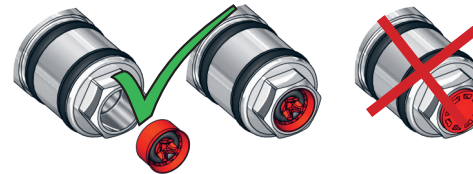

VR161:
 VR161K: 7 l/min - 1.8 Gal/min
 VR161D: 9 l/min - 2.5 Gal/min
 VR161F: 14 l/min - 3.7 Gal/min

For more water saving possibilities please see:
 Weitere Wassersparmöglichkeiten finden Sie auf:
 For flere vandbesparende muligheder se venligst:
 För mer vattenbesparande möjligheter hänvisas till:
 Voor meer waterbesparende mogelijkheden zie:
 Pour plus d'informations sur les options : économie d'eau, voir le site: