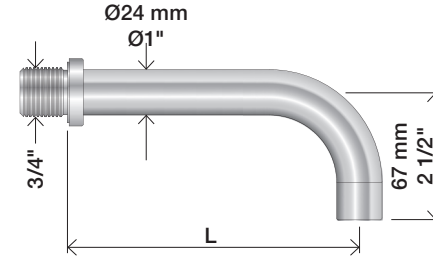

www.vola.com

010, 020

010C, 020C

	L (mm)	L (Inch)
010(C)/100	100	4"
010(C)/130	130	5"
010(C)/160	160	6"
020(C)/200	200	7 3/4"
020(C)/225	225	8 3/4"
020(C)/260	260	10 1/4"
020(C)/300	300	11 3/4"

030

	L (mm)	L (Inch)
030/200	200	7 3/4"
030/250	250	9 3/4"
030/300	300	11 3/4"
030/350	350	13 3/4"

040

040D

	L (mm)	L (Inch)
040	185	7 3/4"
040D	200	7 3/4"
040D/250	250	9 3/4"
040D/300	300	11 3/4"

1

010, 010C, 020, 020C, 030, 040, 040D

VR1020

12 mm

2

3

Ø19: 010, 020, 030, 040

VR1019 - Ø19

2.0 mm

Ø24: 010C, 020C, 040D

VR1024 - Ø24

2.0 mm

1/2"

Extension
Verlängerung

Forlængerdele
Förlängning

Verlængstukken
Modification

T Min. 3 mm
Max. 65 mm

Y Min. 48 mm
Max. 110 mm

T	Y	VR2019 (Ø19) VR2119 (Ø24)
3 - 15 mm	110 - 98 mm	Std.
15 - 25 mm	98 - 88 mm	+10
25 - 35 mm	88 - 78 mm	+20
35 - 45 mm	78 - 68 mm	+30
45 - 55 mm	68 - 58 mm	+40
55 - 65 mm	58 - 48 mm	+50