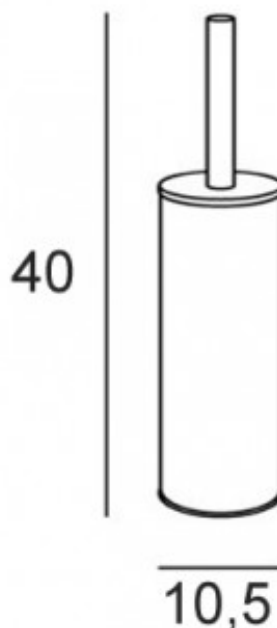

**ЕРШИК ДЛЯ УНИТАЗА MERIDA
ОПТИМУМ С КРЫШКОЙ,
ПОЛИРОВАННЫЙ**

Артикул: GIP301

ОПИСАНИЕ

Держатель ершика для унитаза изготовлен из полированной стали; крышка защищает от неприятного запаха; внутреннее ведро легко вынимается и моется

ТЕХНИЧЕСКИЕ ПАРАМЕТРЫ

диаметр 10,5 см

высота 40 см