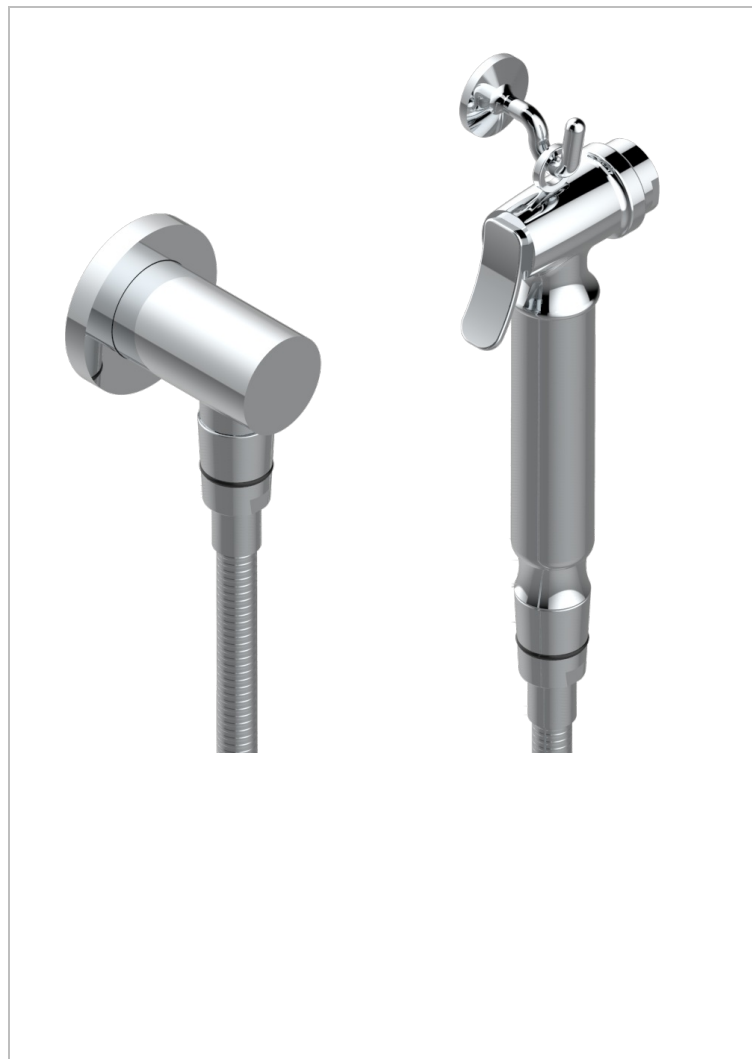

ПОММЕ

A42-5840/7

THG[®]
PARIS

Душ гигиенический: 1.25 м шланг, крючок, вывод для душа и лейка с клапаном (возможны только следующие покрытия A02, B01, C01, D03, E02, F01, G01, G02)

ХАРАКТЕРИСТИКИ

- Pomme
- Душ гигиенический: 1.25 м шланг, крючок, вывод для душа и лейка с клапаном (возможны только следующие покрытия A02, B01, C01, D03, E02, F01, G01, G02)

ТЕХНИЧЕСКИЕ ХАРАКТЕРИСТИКИ

- Recommandé : 3 bars (max. 5 bars) - Advised : 43,5 psi (max. 72 psi)
- 9,5 l/min à 3 bars (2.5 gpm at 43.5 psi)

ДОСТУПНЫЕ ВАРИАНТЫ ПОКРЫТИЙ

Золото - F01
Матовый никель - C01
Никель - B01
Хром - A02
Хром/золото - G02