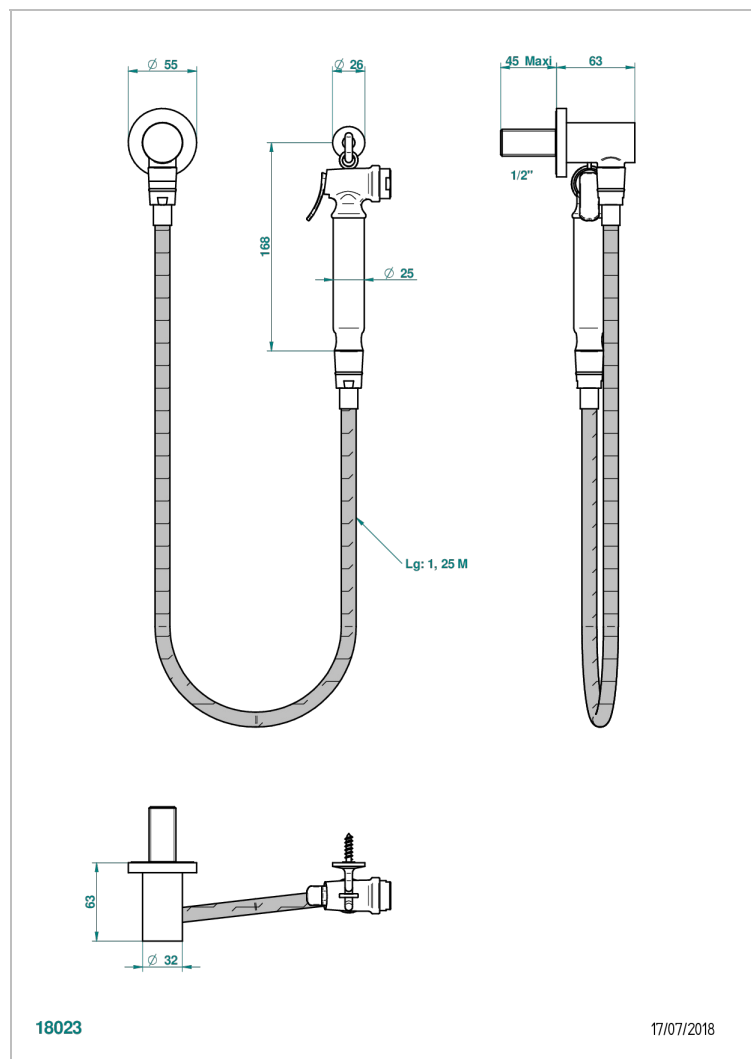

ПОММЕ

A42-5840/7

THG[®]
PARIS

Душ гигиенический: 1.25 м шланг, крючок, вывод для душа и лейка с клапаном (возможны только следующие покрытия A02, B01, C01, D03, E02, F01, G01, G02)

ХАРАКТЕРИСТИКИ

- Pomme
- Душ гигиенический: 1.25 м шланг, крючок, вывод для душа и лейка с клапаном (возможны только следующие покрытия A02, B01, C01, D03, E02, F01, G01, G02)

ТЕХНИЧЕСКИЕ ХАРАКТЕРИСТИКИ

- Recommandé : 3 bars (max. 5 bars) - Advised : 43,5 psi (max. 72 psi)
- 9,5 l/min à 3 bars (2.5 gpm at 43.5 psi)

ДОСТУПНЫЕ ВАРИАНТЫ ПОКРЫТИЙ

Золото - F01
Матовый никель - C01
Никель - B01
Хром - A02
Хром/золото - G02