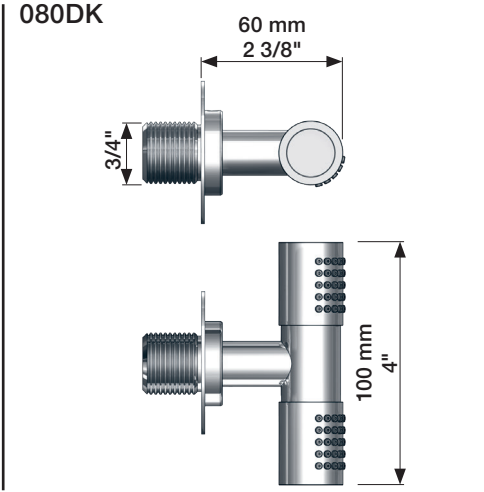

VOLA 080, 080D, 080DK, 080K, 080W

Fitting instruction
 Montageanleitung
 Monteringsvejledning
 Monteringsvægledning
 Montage hanleiding
 Manuel de montage

Data	Bar:	1	2	3	4	5
081/081K	(l/min)	8	12	14	17	19
	(Gal/min)	2.1	3.2	3.7	4.5	5.0
081D	(l/min)	14	20	25	29	32
	(Gal/min)	3.7	5.3	6.6	7.7	8.5
080W	(l/min)	23	33	40	46	52
	(Gal/min)	6.1	8.6	11	12	14
 Max. 65°C. 150°F						

 **VR161:**
 VR161K: 7 l/min - 1.8 Gal/min
 VR161D: 9 l/min - 2.5 Gal/min
 VR161F: 14 l/min - 3.7 Gal/min

080W: Min. flow: 14 l/min - 3.7 Gal/min.

Extension Verlängerung Forlængerdele Förlängning Verlengstukken Modification

T Min. 3 mm
Max. 65 mm

Y Min. 48 mm
Max. 110 mm

T	Y	VR2019/2020
3 - 15 mm	110 - 98 mm	Std.
15 - 25 mm	98 - 88 mm	+10
25 - 35 mm	88 - 78 mm	+20
35 - 45 mm	78 - 68 mm	+30
45 - 55 mm	68 - 58 mm	+40
55 - 65 mm	58 - 48 mm	+50