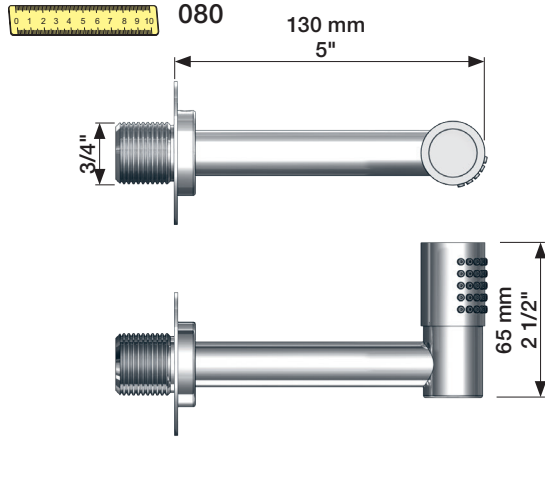

VOLA 080, 080D, 080DK, 080K, 080W

Fitting instruction
 Montageanleitung
 Monteringsvejledning
 Monteringsvægledning
 Montage hanleiding
 Manuel de montage

Data	Bar:	1	2	3	4	5
081/081K	(l/min)	8	12	14	17	19
	(Gal/min)	2.1	3.2	3.7	4.5	5.0
081D	(l/min)	14	20	25	29	32
	(Gal/min)	3.7	5.3	6.6	7.7	8.5
080W	(l/min)	23	33	40	46	52
	(Gal/min)	6.1	8.6	11	12	14
 Max. 65°C. 150°F						

 **VR161:**
 VR161K: 7 l/min - 1.8 Gal/min
 VR161D: 9 l/min - 2.5 Gal/min
 VR161F: 14 l/min - 3.7 Gal/min

080W: Min. flow: 14 l/min - 3.7 Gal/min.

Extension Verlängerung Forlængerdele Förlängning Verlengstukken Modification

T Min. 3 mm
Max. 65 mm

Y Min. 48 mm
Max. 110 mm

T	Y	VR2019/2020
3 - 15 mm	110 - 98 mm	Std.
15 - 25 mm	98 - 88 mm	+10
25 - 35 mm	88 - 78 mm	+20
35 - 45 mm	78 - 68 mm	+30
45 - 55 mm	68 - 58 mm	+40
55 - 65 mm	58 - 48 mm	+50