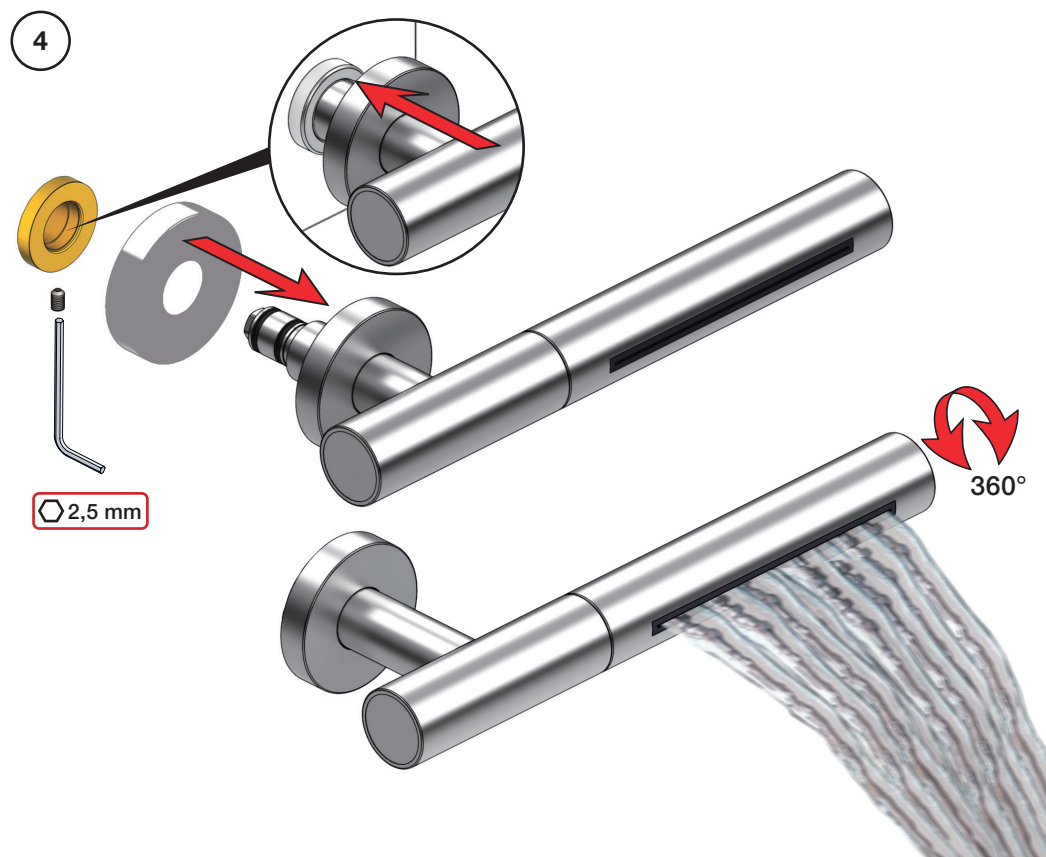

 **VR161:**
 VR161K: 7 l/min - 1.8 Gal/min
 VR161D: 9 l/min - 2.5 Gal/min
 VR161F: 14 l/min - 3.7 Gal/min

080W: Min. flow: 14 l/min - 3.7 Gal/min.

Extension Verlängerung Forlængerdele Förlängning Verlengstukken Modification

T Min. 3 mm
Max. 65 mm

Y Min. 48 mm
Max. 110 mm

T	Y	VR2019/2020
3 - 15 mm	110 - 98 mm	Std.
15 - 25 mm	98 - 88 mm	+10
25 - 35 mm	88 - 78 mm	+20
35 - 45 mm	78 - 68 mm	+30
45 - 55 mm	68 - 58 mm	+40
55 - 65 mm	58 - 48 mm	+50