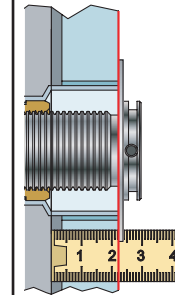

VOLA 080, 080D, 080DK, 080K, 080W

Fitting instruction
 Montageanleitung
 Monteringsvejledning
 Monteringsvægledning
 Montage hanleiding
 Manuel de montage

Data	Bar:	1	2	3	4	5
081/081K	(l/min)	8	12	14	17	19
	(Gal/min)	2.1	3.2	3.7	4.5	5.0
081D	(l/min)	14	20	25	29	32
	(Gal/min)	3.7	5.3	6.6	7.7	8.5
080W	(l/min)	23	33	40	46	52
	(Gal/min)	6.1	8.6	11	12	14
 Max. 65°C. 150°F						

 **VR161:**
 VR161K: 7 l/min - 1.8 Gal/min
 VR161D: 9 l/min - 2.5 Gal/min
 VR161F: 14 l/min - 3.7 Gal/min

080W: Min. flow: 14 l/min - 3.7 Gal/min.

Extension Verlängerung Forlængerdele Förlängning Verlengstukken Modification

T Min. 3 mm
Max. 65 mm

Y Min. 48 mm
Max. 110 mm

T	Y	VR2019/2020
3 - 15 mm	110 - 98 mm	Std.
15 - 25 mm	98 - 88 mm	+10
25 - 35 mm	88 - 78 mm	+20
35 - 45 mm	78 - 68 mm	+30
45 - 55 mm	68 - 58 mm	+40
55 - 65 mm	58 - 48 mm	+50