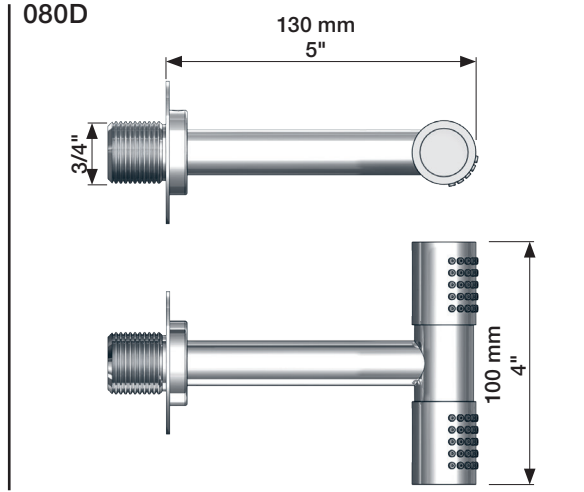

VOLA 080, 080D, 080DK, 080K, 080W

Fitting instruction
 Montageanleitung
 Monteringsvejledning
 Monteringsvægledning
 Montage hanleiding
 Manuel de montage

Data	Bar:	1	2	3	4	5
081/081K	(l/min)	8	12	14	17	19
	(Gal/min)	2.1	3.2	3.7	4.5	5.0
081D	(l/min)	14	20	25	29	32
	(Gal/min)	3.7	5.3	6.6	7.7	8.5
080W	(l/min)	23	33	40	46	52
	(Gal/min)	6.1	8.6	11	12	14
 Max. 65°C. 150°F						

 **VR161:**
 VR161K: 7 l/min - 1.8 Gal/min
 VR161D: 9 l/min - 2.5 Gal/min
 VR161F: 14 l/min - 3.7 Gal/min

080W: Min. flow: 14 l/min - 3.7 Gal/min.

Extension Verlängerung Forlængerdele Förlängning Verlengstukken Modification

T Min. 3 mm
Max. 65 mm

Y Min. 48 mm
Max. 110 mm

T	Y	VR2019/2020
3 - 15 mm	110 - 98 mm	Std.
15 - 25 mm	98 - 88 mm	+10
25 - 35 mm	88 - 78 mm	+20
35 - 45 mm	78 - 68 mm	+30
45 - 55 mm	68 - 58 mm	+40
55 - 65 mm	58 - 48 mm	+50