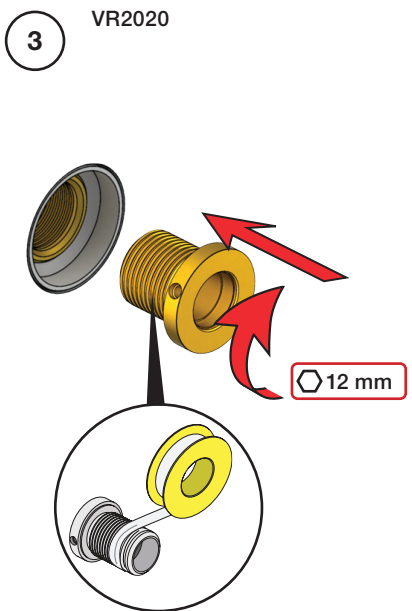

VOLA 080, 080D, 080DK, 080K, 080W

Fitting instruction
 Montageanleitung
 Monteringsvejledning
 Monteringsvægledning
 Montage hanleiding
 Manuel de montage

Data	Bar:	1	2	3	4	5
081/081K	(l/min)	8	12	14	17	19
	(Gal/min)	2.1	3.2	3.7	4.5	5.0
081D	(l/min)	14	20	25	29	32
	(Gal/min)	3.7	5.3	6.6	7.7	8.5
080W	(l/min)	23	33	40	46	52
	(Gal/min)	6.1	8.6	11	12	14
 Max. 65°C. 150°F						

 **VR161:**
 VR161K: 7 l/min - 1.8 Gal/min
 VR161D: 9 l/min - 2.5 Gal/min
 VR161F: 14 l/min - 3.7 Gal/min

080W: Min. flow: 14 l/min - 3.7 Gal/min.

Extension Verlängerung Forlængerdele Förlängning Verlengstukken Modification

T Min. 3 mm
Max. 65 mm

Y Min. 48 mm
Max. 110 mm

T	Y	VR2019/2020
3 - 15 mm	110 - 98 mm	Std.
15 - 25 mm	98 - 88 mm	+10
25 - 35 mm	88 - 78 mm	+20
35 - 45 mm	78 - 68 mm	+30
45 - 55 mm	68 - 58 mm	+40
55 - 65 mm	58 - 48 mm	+50