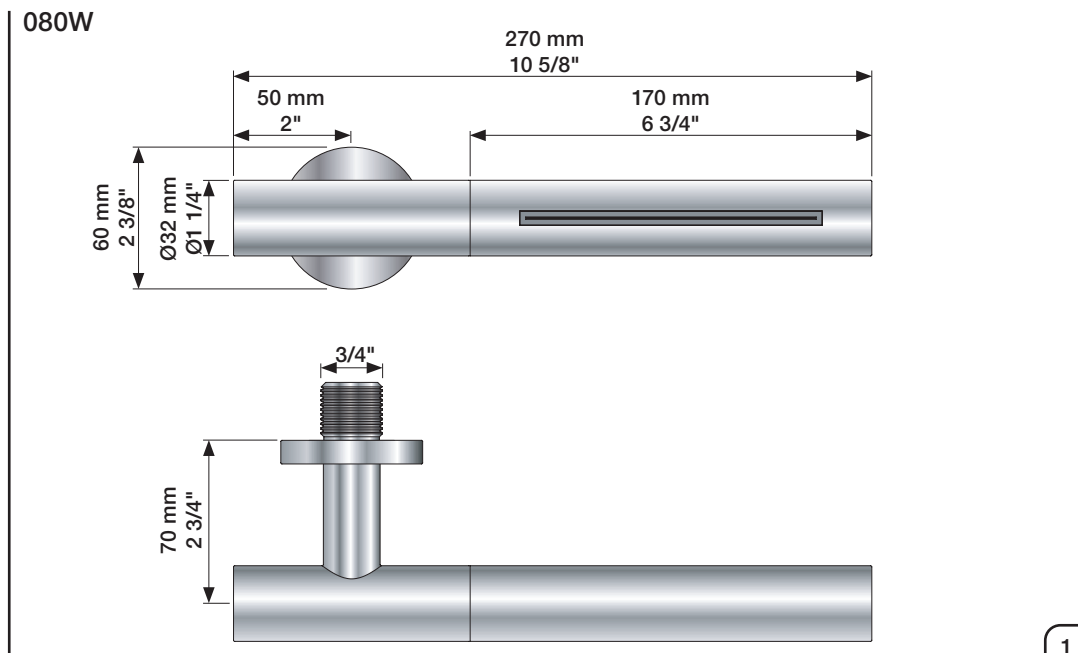

VOLA 080, 080D, 080DK, 080K, 080W

Fitting instruction
 Montageanleitung
 Monteringsvejledning
 Monteringsvægledning
 Montage hanleiding
 Manuel de montage

Data	Bar:	1	2	3	4	5
081/081K	(l/min)	8	12	14	17	19
	(Gal/min)	2.1	3.2	3.7	4.5	5.0
081D	(l/min)	14	20	25	29	32
	(Gal/min)	3.7	5.3	6.6	7.7	8.5
080W	(l/min)	23	33	40	46	52
	(Gal/min)	6.1	8.6	11	12	14
 Max. 65°C. 150°F						

 **VR161:**
 VR161K: 7 l/min - 1.8 Gal/min
 VR161D: 9 l/min - 2.5 Gal/min
 VR161F: 14 l/min - 3.7 Gal/min

080W: Min. flow: 14 l/min - 3.7 Gal/min.

Extension Verlängerung Forlængerdele Förlängning Verlengstukken Modification

T Min. 3 mm
Max. 65 mm

Y Min. 48 mm
Max. 110 mm

T	Y	VR2019/2020
3 - 15 mm	110 - 98 mm	Std.
15 - 25 mm	98 - 88 mm	+10
25 - 35 mm	88 - 78 mm	+20
35 - 45 mm	78 - 68 mm	+30
45 - 55 mm	68 - 58 mm	+40
55 - 65 mm	58 - 48 mm	+50