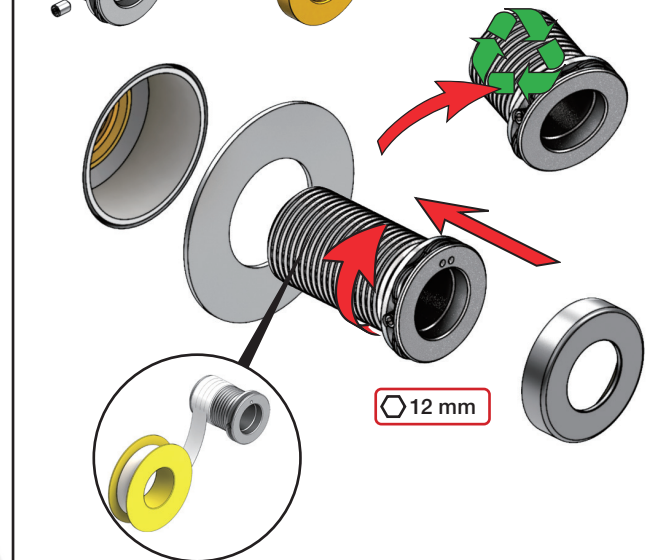

Extension Verlängerung Forlængerdele Förlängning Verlengstukken Modification

T Min. 3 mm
Max. 65 mm

Y Min. 48 mm
Max. 110 mm

T	Y	VR2019/2020
3 - 15 mm	110 - 98 mm	Std.
15 - 25 mm	98 - 88 mm	+10
25 - 35 mm	88 - 78 mm	+20
35 - 45 mm	78 - 68 mm	+30
45 - 55 mm	68 - 58 mm	+40
55 - 65 mm	58 - 48 mm	+50

VR2019+

VR2020+