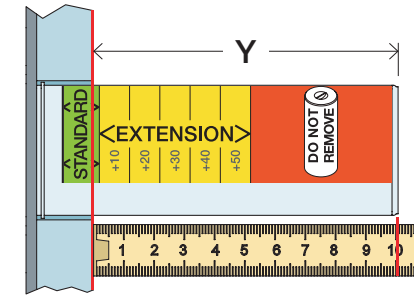

VOLA 080, 080D, 080DK, 080K, 080W

Fitting instruction
 Montageanleitung
 Monteringsvejledning
 Monteringsvægledning
 Montage hanleiding
 Manuel de montage

Data	Bar:	1	2	3	4	5
081/081K	(l/min)	8	12	14	17	19
	(Gal/min)	2.1	3.2	3.7	4.5	5.0
081D	(l/min)	14	20	25	29	32
	(Gal/min)	3.7	5.3	6.6	7.7	8.5
080W	(l/min)	23	33	40	46	52
	(Gal/min)	6.1	8.6	11	12	14
 Max. 65°C. 150°F						

 **VR161:**
 VR161K: 7 l/min - 1.8 Gal/min
 VR161D: 9 l/min - 2.5 Gal/min
 VR161F: 14 l/min - 3.7 Gal/min

080W: Min. flow: 14 l/min - 3.7 Gal/min.

Extension Verlängerung Forlængerdele Förlängning Verlengstukken Modification

T Min. 3 mm
Max. 65 mm

Y Min. 48 mm
Max. 110 mm

T	Y	VR2019/2020
3 - 15 mm	110 - 98 mm	Std.
15 - 25 mm	98 - 88 mm	+10
25 - 35 mm	88 - 78 mm	+20
35 - 45 mm	78 - 68 mm	+30
45 - 55 mm	68 - 58 mm	+40
55 - 65 mm	58 - 48 mm	+50