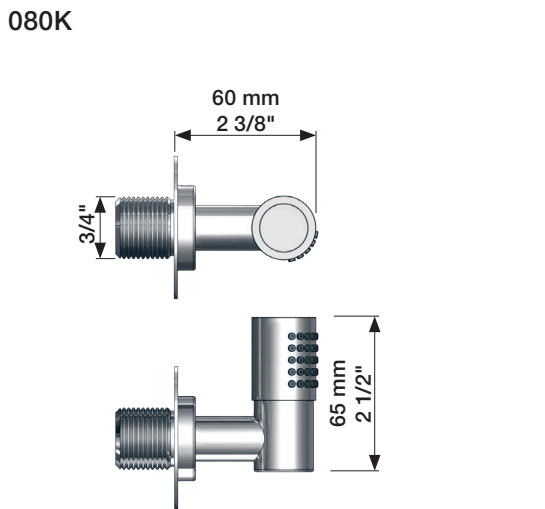

VOLA 080, 080D, 080DK, 080K, 080W

Fitting instruction
 Montageanleitung
 Monteringsvejledning
 Monteringsvægledning
 Montage hanleiding
 Manuel de montage

Data	Bar:	1	2	3	4	5
081/081K	(l/min)	8	12	14	17	19
	(Gal/min)	2.1	3.2	3.7	4.5	5.0
081D	(l/min)	14	20	25	29	32
	(Gal/min)	3.7	5.3	6.6	7.7	8.5
080W	(l/min)	23	33	40	46	52
	(Gal/min)	6.1	8.6	11	12	14
 Max. 65°C. 150°F						

 **VR161:**
 VR161K: 7 l/min - 1.8 Gal/min
 VR161D: 9 l/min - 2.5 Gal/min
 VR161F: 14 l/min - 3.7 Gal/min

080W: Min. flow: 14 l/min - 3.7 Gal/min.

Extension Verlängerung Forlængerdele Förlängning Verlengstukken Modification

T Min. 3 mm
Max. 65 mm

Y Min. 48 mm
Max. 110 mm

T	Y	VR2019/2020
3 - 15 mm	110 - 98 mm	Std.
15 - 25 mm	98 - 88 mm	+10
25 - 35 mm	88 - 78 mm	+20
35 - 45 mm	78 - 68 mm	+30
45 - 55 mm	68 - 58 mm	+40
55 - 65 mm	58 - 48 mm	+50