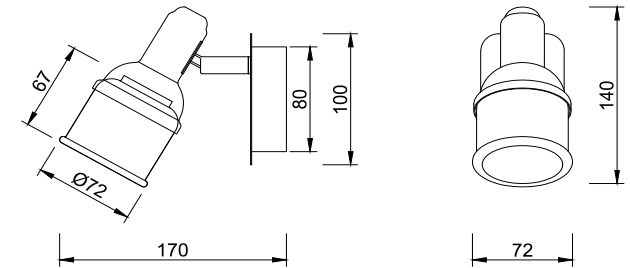

# Instruction

FR7003WL-01BZ

1 x E14 (40W)

Model: FR7003WL-01BZ

Series: Arlette

Wall Lamps