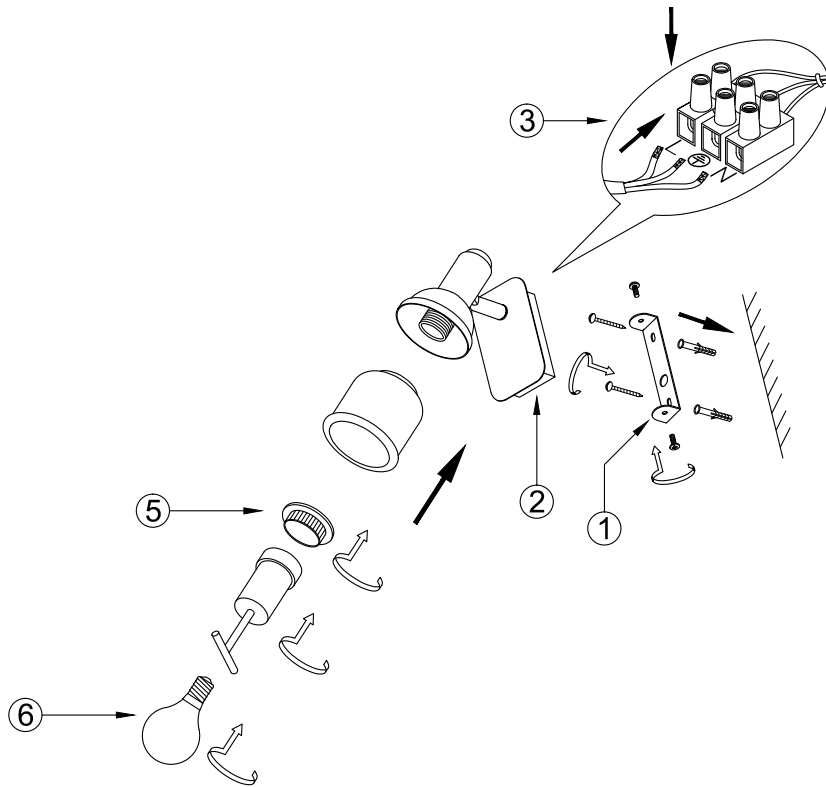

# Instruction

FR7003WL-01BZ

1 x E14 (40W)

Model: FR7003WL-01BZ

Series: Arlette

Wall Lamps