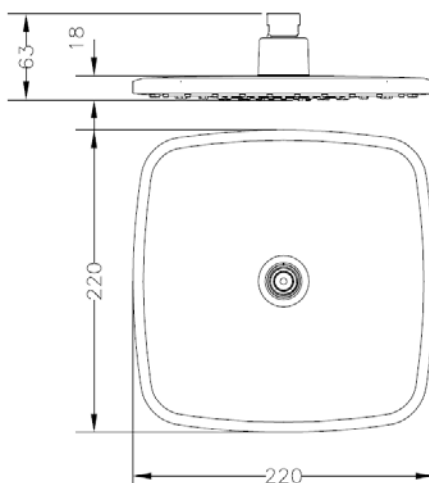

R63112 08 ROCIADOR D22 OVALADO R63112 08 OVAL D22 SHOWER SPRAYER

Características

- 1) Rociador y tuerca realizados en ABS.
- 2) Cromado según EN 248.
- 3) Dotado de un filtro de acero inoxidable.
- 4) Jets anti-calcáreos.

Features

- 1) Sprayer and nut made in ABS.
- 2) Chrome plated according to EN 248.
- 3) Fitted with a stainless steel filter.
- 4) Anti-lime jets.