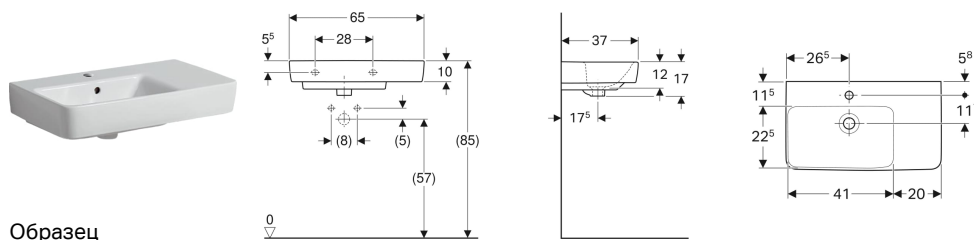

## Раковина Geberit Renova Compact с полкой

Образец

### Цели применения

- Подходит для установки в небольших санузлах и гостевых туалетах

### Характеристики

- Возможна установка на мебель

- Асимметричная
- Сочетается с полупьедесталом
- С полочкой

### Технические характеристики

Материал | Сантехнический фарфор

Арт. №	Цвет / поверхность	Отверстие под смеситель	Перелив	Полка	В	Н	Т
226165000	Белый	По центру	На виду	Правая	65 см	17 см	37 см
226265000	Белый	По центру	На виду	Левая	65 см	17 см	37 см